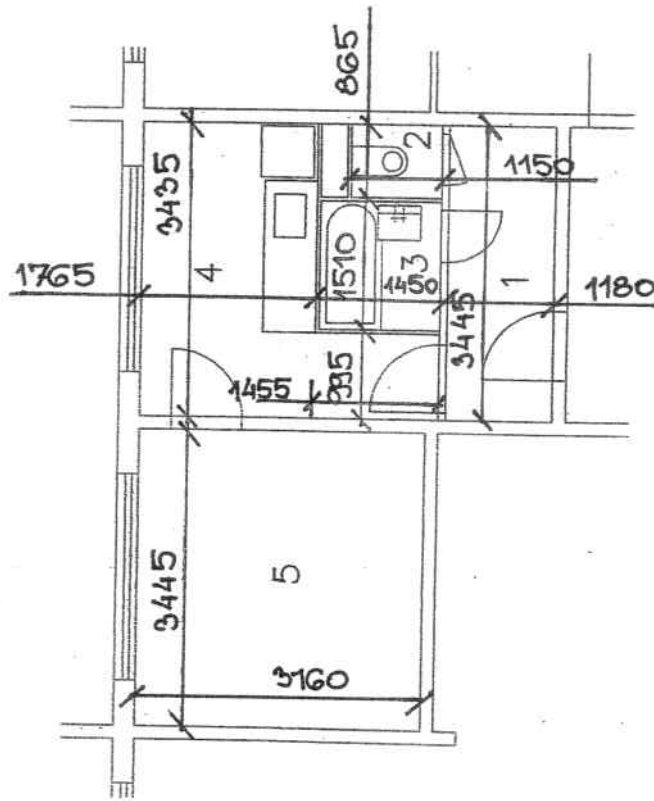

NÁČRT BYTU - STAV PRI OBHLIADKE

BYT Č:		14 TYP:K	
ULICA:		ĽUDOVÁ 14	
POŠCHODIE:		4.	
POČET IZIEB:		1	
Č.M.	NÁZOV MIESTNOSTI	OBYT.	PLOCHA m ²
1	PREDSIEŇ		4,07
2	WC		0,99
3	KÚPEĽŇA		2,19
4	KUCHYŇA		7,51
5	IZBA	10,89	
PODL.PL.BYTU			25,65
P	PIVNICA		1,09
SKUTKOVÝ STAV			26,74