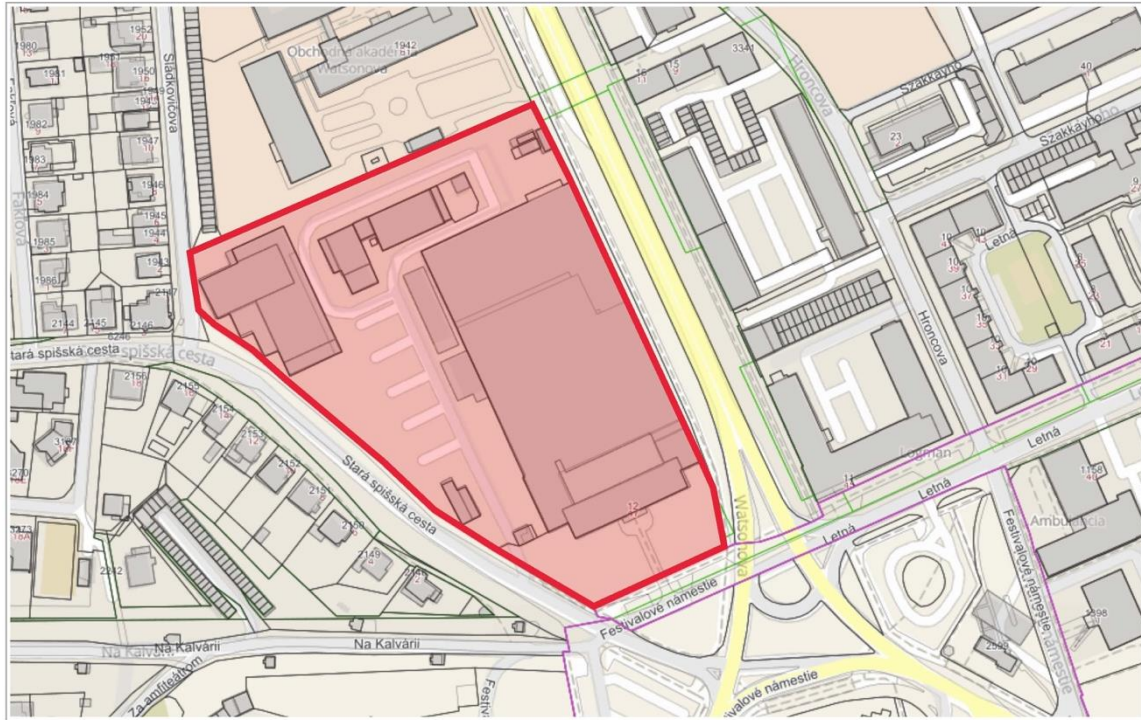

**Oznámenie o začatí obstarávania Územnoplánovacej dokumentácie „Územný plán zóny Košice – Tlačiarne“**

**Grafická príloha – vymedzenie riešeného územia:**

© Prispievateľé OpenStreetMap, Adresy: © LoRAB ErasData-Pro s.r.o., Kataster: © ÚGKK SR, júl 2021