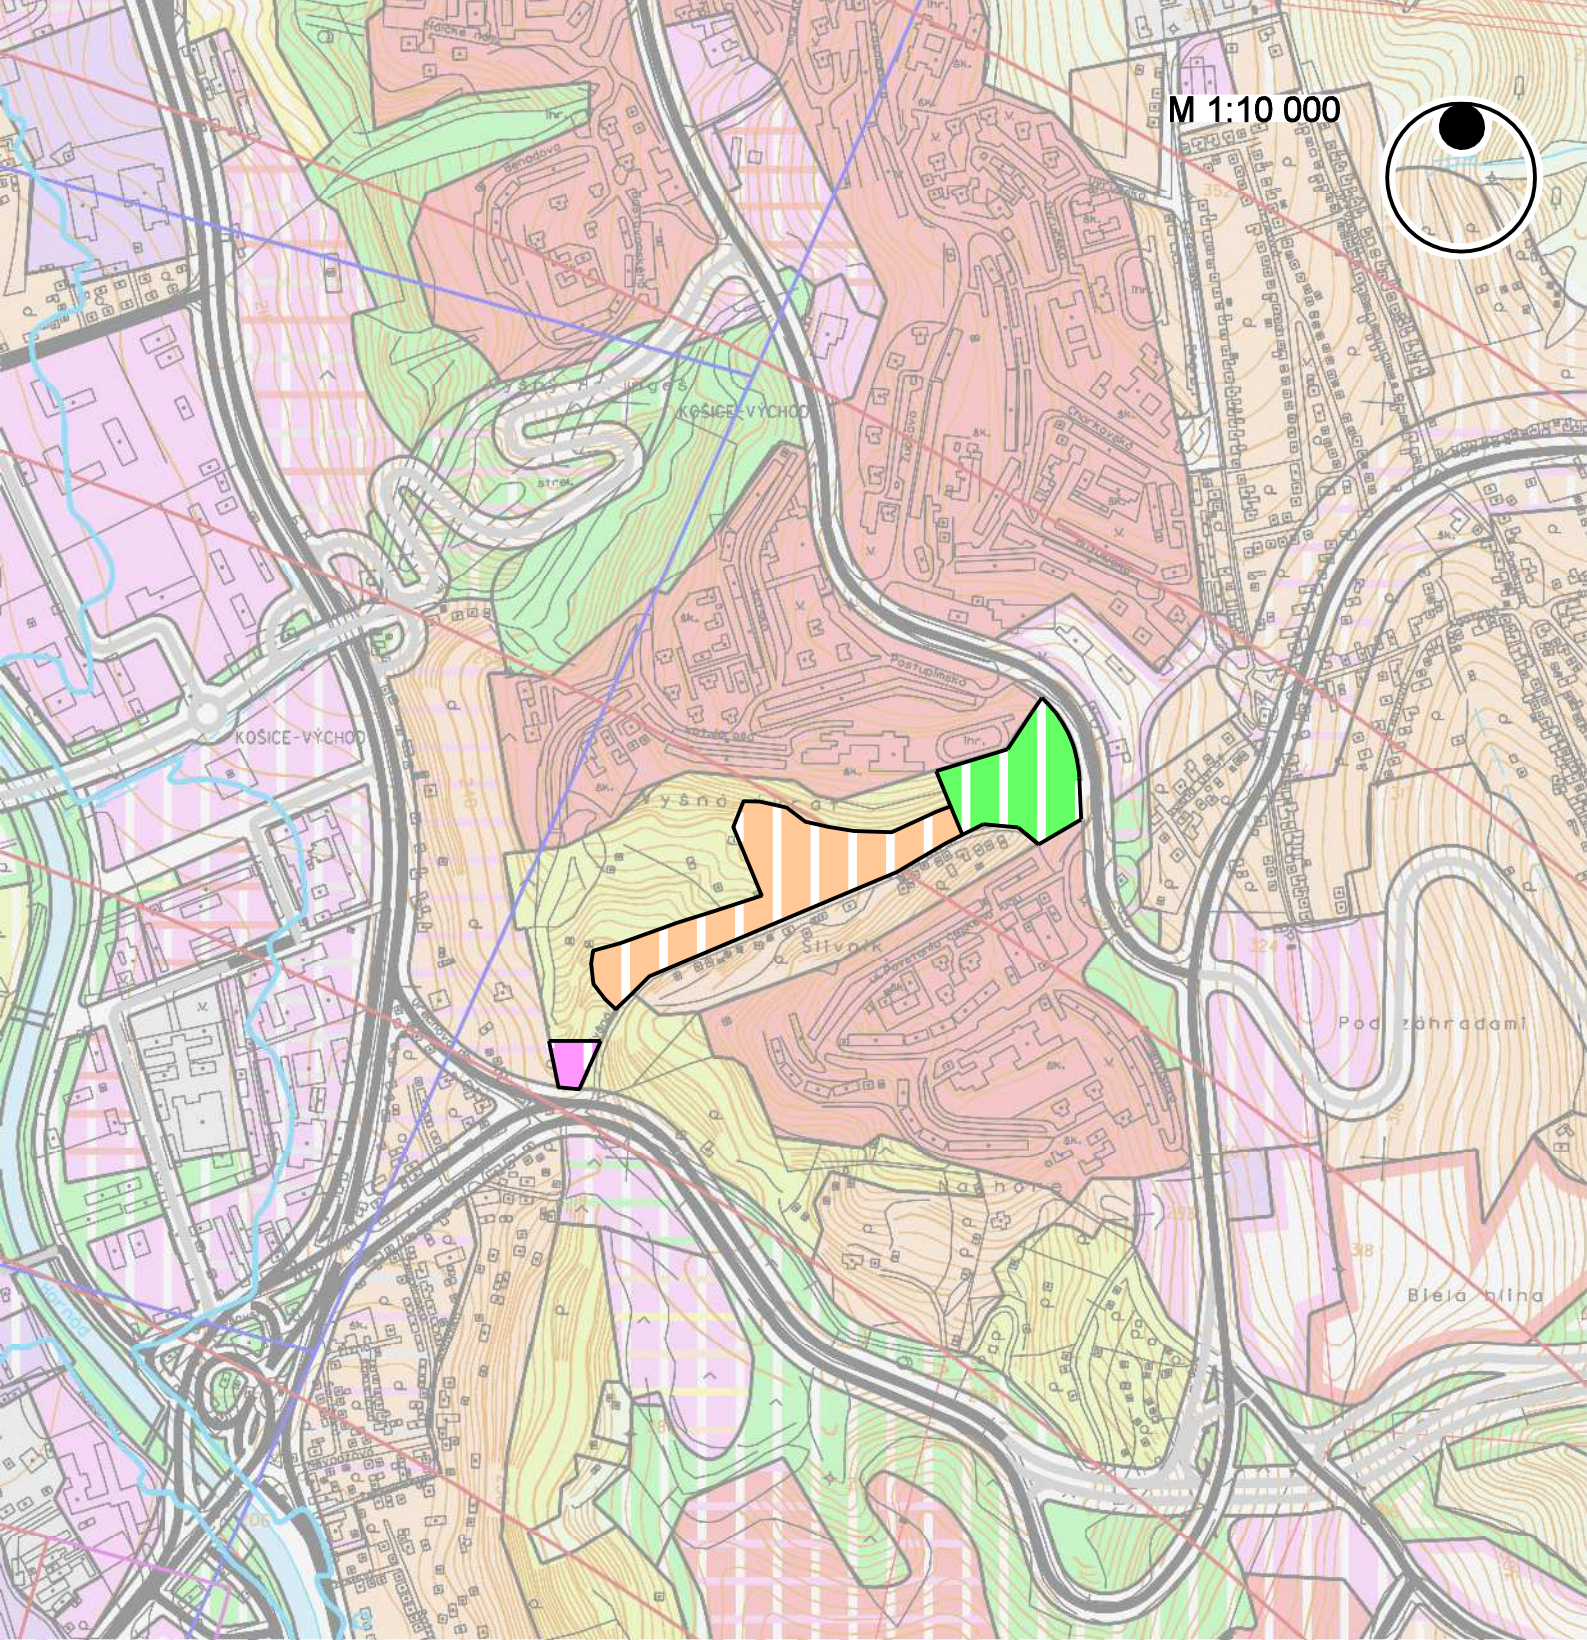

M 1:10 000

ZMENY A DOPLNKY ÚPN HSA KOŠICE 2013 KOMPLEXNÝ URBANISTICKÝ NÁVRH

ZMENA Č. 71 - SEVER - Pod Bankovom

M 1:10 000

ZMENY A DOPLNKY ÚPN HSA KOŠICE 2013 KOMPLEXNÝ URBANISTICKÝ NÁVRH

ZMENA Č. 72 - SEVER - Nad Račím potokom

ZMENY A DOPLNKY ÚPN HSA KOŠICE 2013 KOMPLEXNÝ URBANISTICKÝ NÁVRH

ZMENA Č. 73 - STARÉ MESTO - Pri plavárni

ZMENY A DOPLNKY ÚPN HSA KOŠICE 2013 KOMPLEXNÝ URBANISTICKÝ NÁVRH

ZMENA Č. 74 - MYSLAVA - Jána Pavla II.

ZMENY A DOPLNKY ÚPN HSA KOŠICE 2013

KOMPLEXNÝ URBANISTICKÝ NÁVRH

ZMENA Č. 75 - ZÁPAD - Popradská

M 1:10 000

ZMENY A DOPLNKY ÚPN HSA KOŠICE 2013 KOMPLEXNÝ URBANISTICKÝ NÁVRH

ZMENA Č. 76 - DARGOVSKÝCH HRDINOV - Slivník