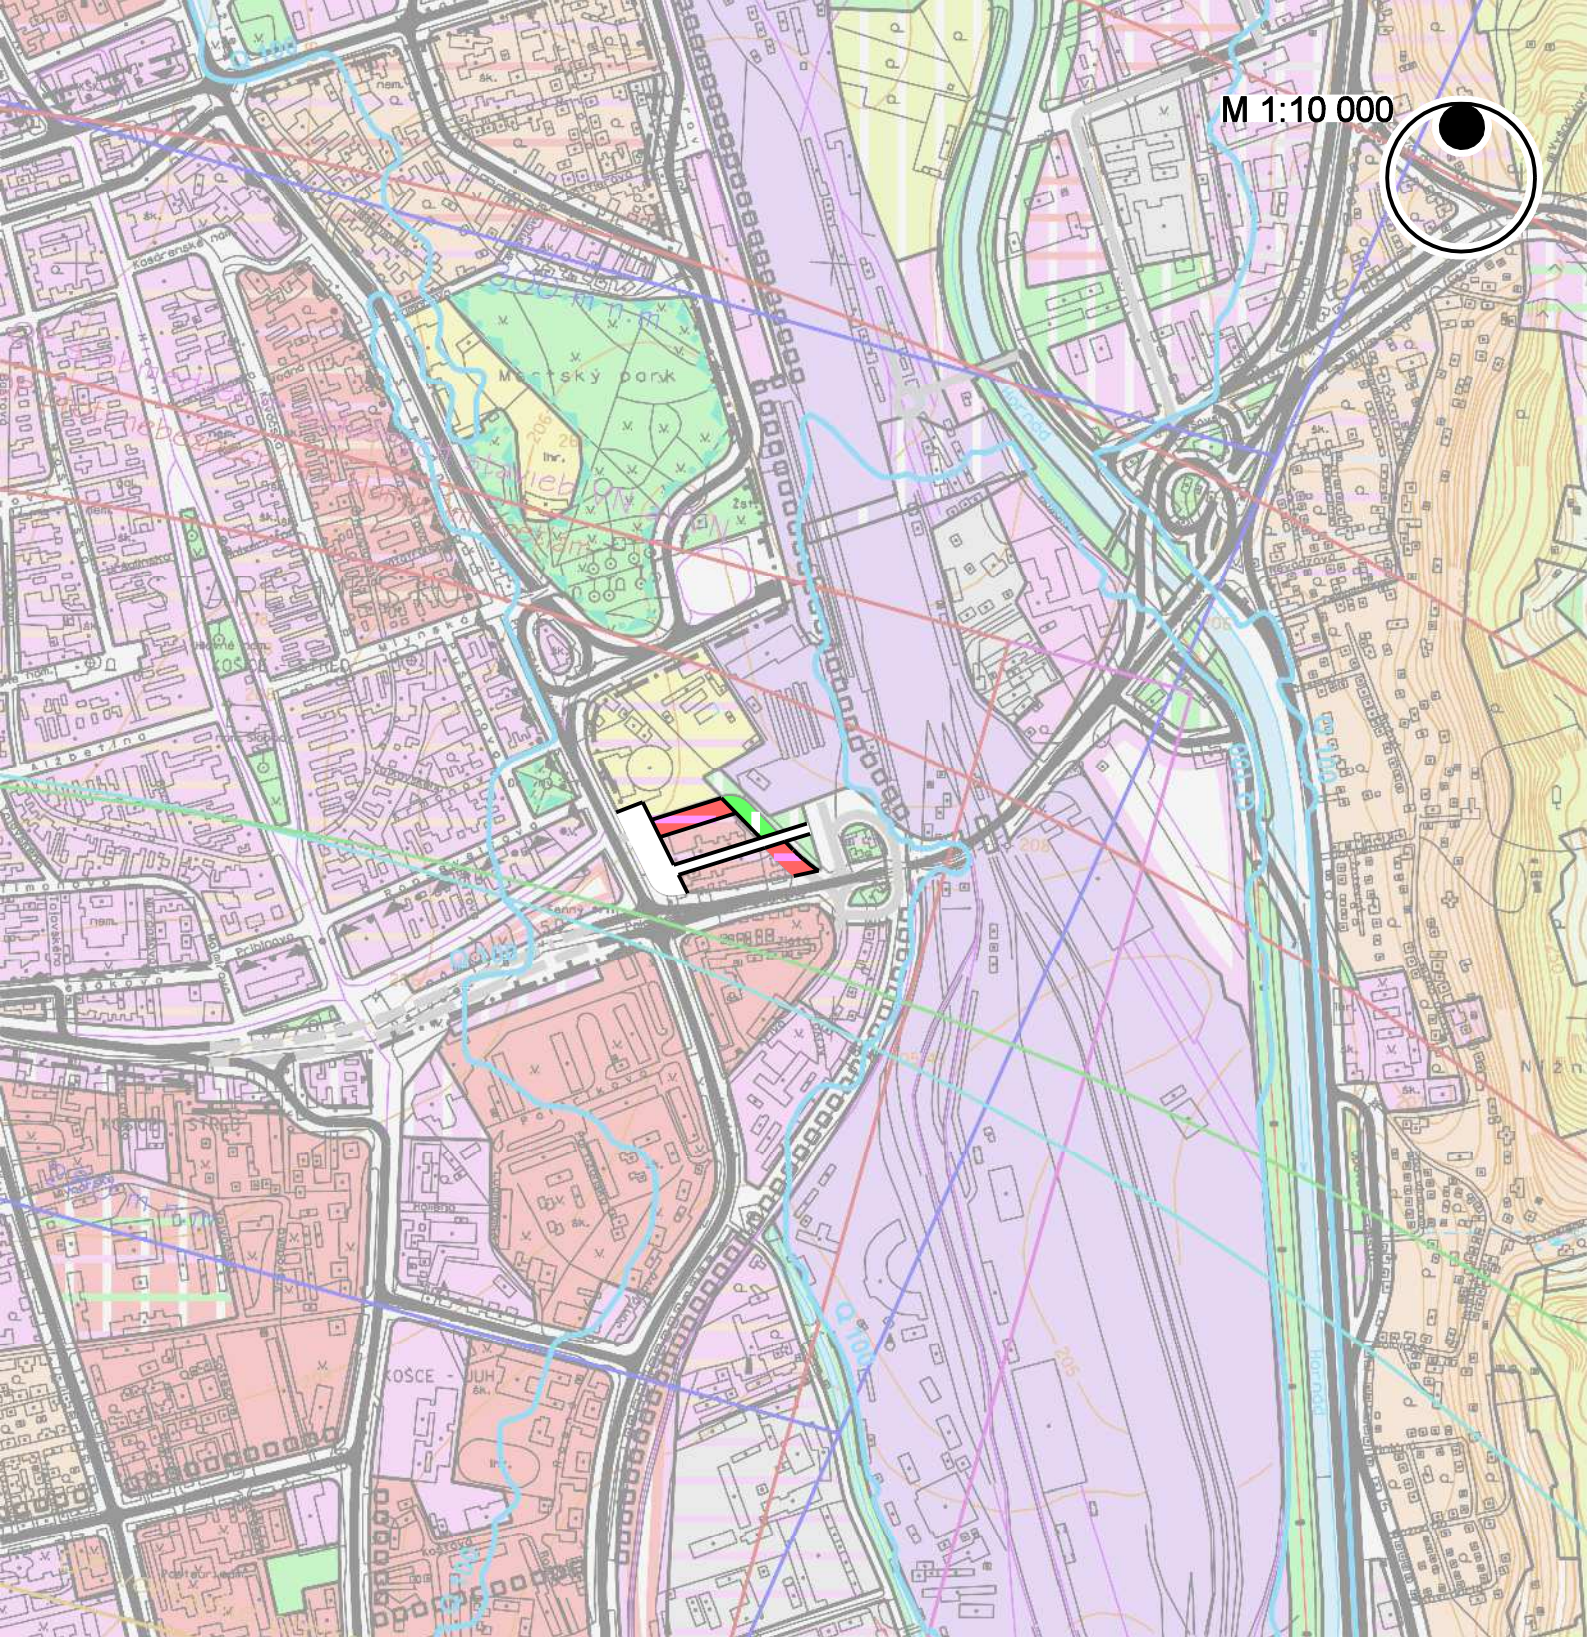

M 1:10 000

ZMENY A DOPLNKY ÚPN HSA KOŠICE 2013 KOMPLEXNÝ URBANISTICKÝ NÁVRH

ZMENA Č. 71 - SEVER - Pod Bankovom

M 1:10 000

ZMENY A DOPLNKY ÚPN HSA KOŠICE 2013 KOMPLEXNÝ URBANISTICKÝ NÁVRH

ZMENA Č. 72 - SEVER - Nad Račím potokom

ZMENY A DOPLNKY ÚPN HSA KOŠICE 2013 KOMPLEXNÝ URBANISTICKÝ NÁVRH

ZMENA Č. 73 - STARÉ MESTO - Pri plavárni

ZMENY A DOPLNKY ÚPN HSA KOŠICE 2013 KOMPLEXNÝ URBANISTICKÝ NÁVRH

ZMENA Č. 74 - MYSLAVA - Jána Pavla II.