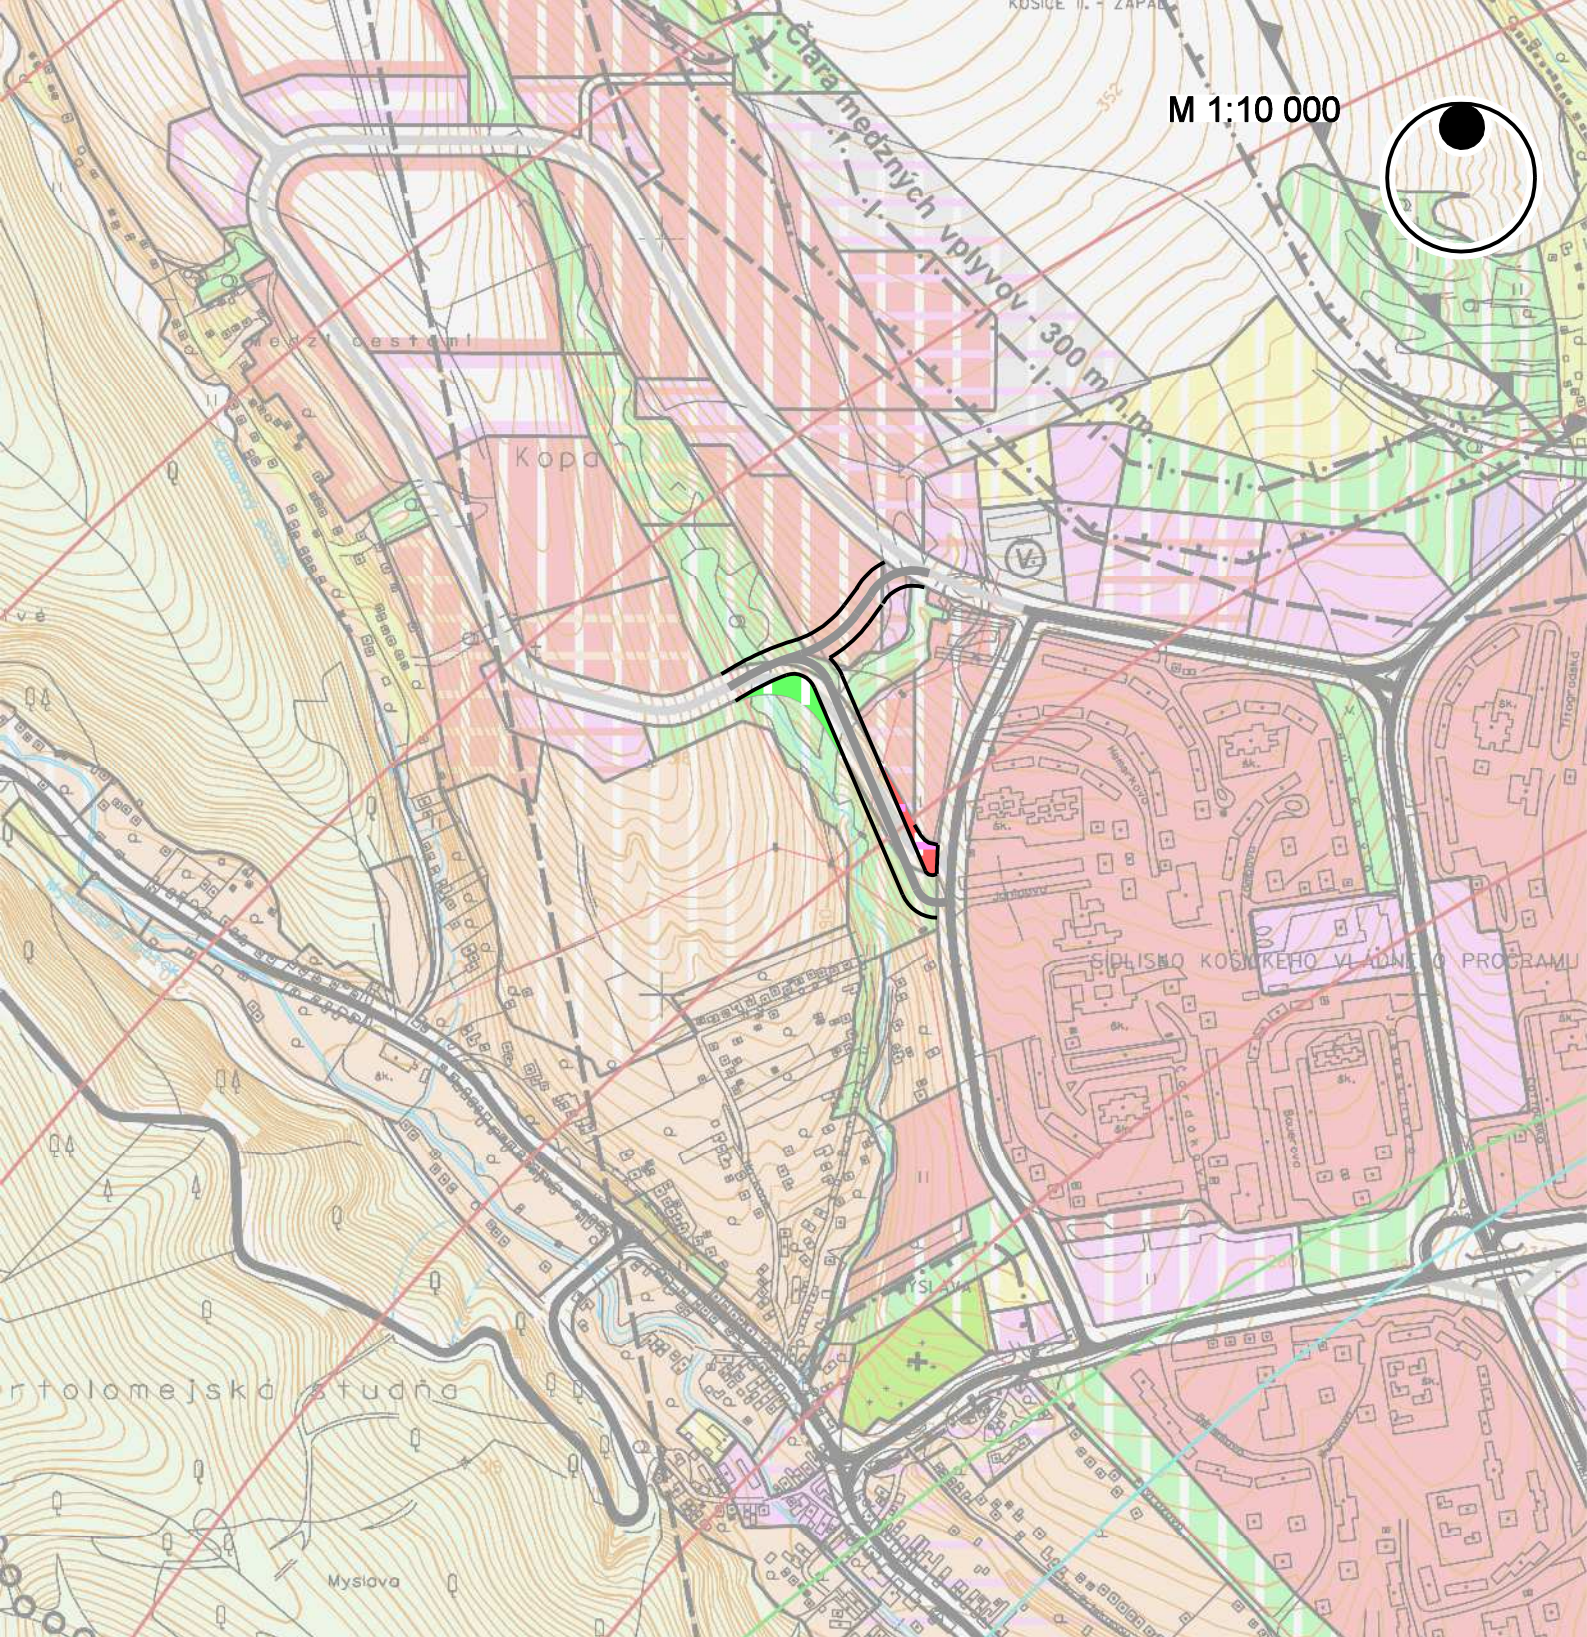

M 1:10 000

ZMENY A DOPLNKY ÚPN HSA KOŠICE 2013 KOMPLEXNÝ URBANISTICKÝ NÁVRH

ZMENA Č. 71 - SEVER - Pod Bankovom

M 1:10 000

ZMENY A DOPLNKY ÚPN HSA KOŠICE 2013 KOMPLEXNÝ URBANISTICKÝ NÁVRH

ZMENA Č. 72 - SEVER - Nad Račím potokom

ZMENY A DOPLNKY ÚPN HSA KOŠICE 2013 KOMPLEXNÝ URBANISTICKÝ NÁVRH

ZMENA Č. 73 - STARÉ MESTO - Pri plavárni

ZMENY A DOPLNKY ÚPN HSA KOŠICE 2013 KOMPLEXNÝ URBANISTICKÝ NÁVRH

ZMENA Č. 74 - MYSLAVA - Jána Pavla II.

ZMENY A DOPLNKY ÚPN HSA KOŠICE 2013

KOMPLEXNÝ URBANISTICKÝ NÁVRH

ZMENA Č. 75 - ZÁPAD - Popradská

M 1:10 000

ZMENY A DOPLNKY ÚPN HSA KOŠICE 2013 KOMPLEXNÝ URBANISTICKÝ NÁVRH

ZMENA Č. 76 - DARGOVSKÝCH HRDINOV - Slivník