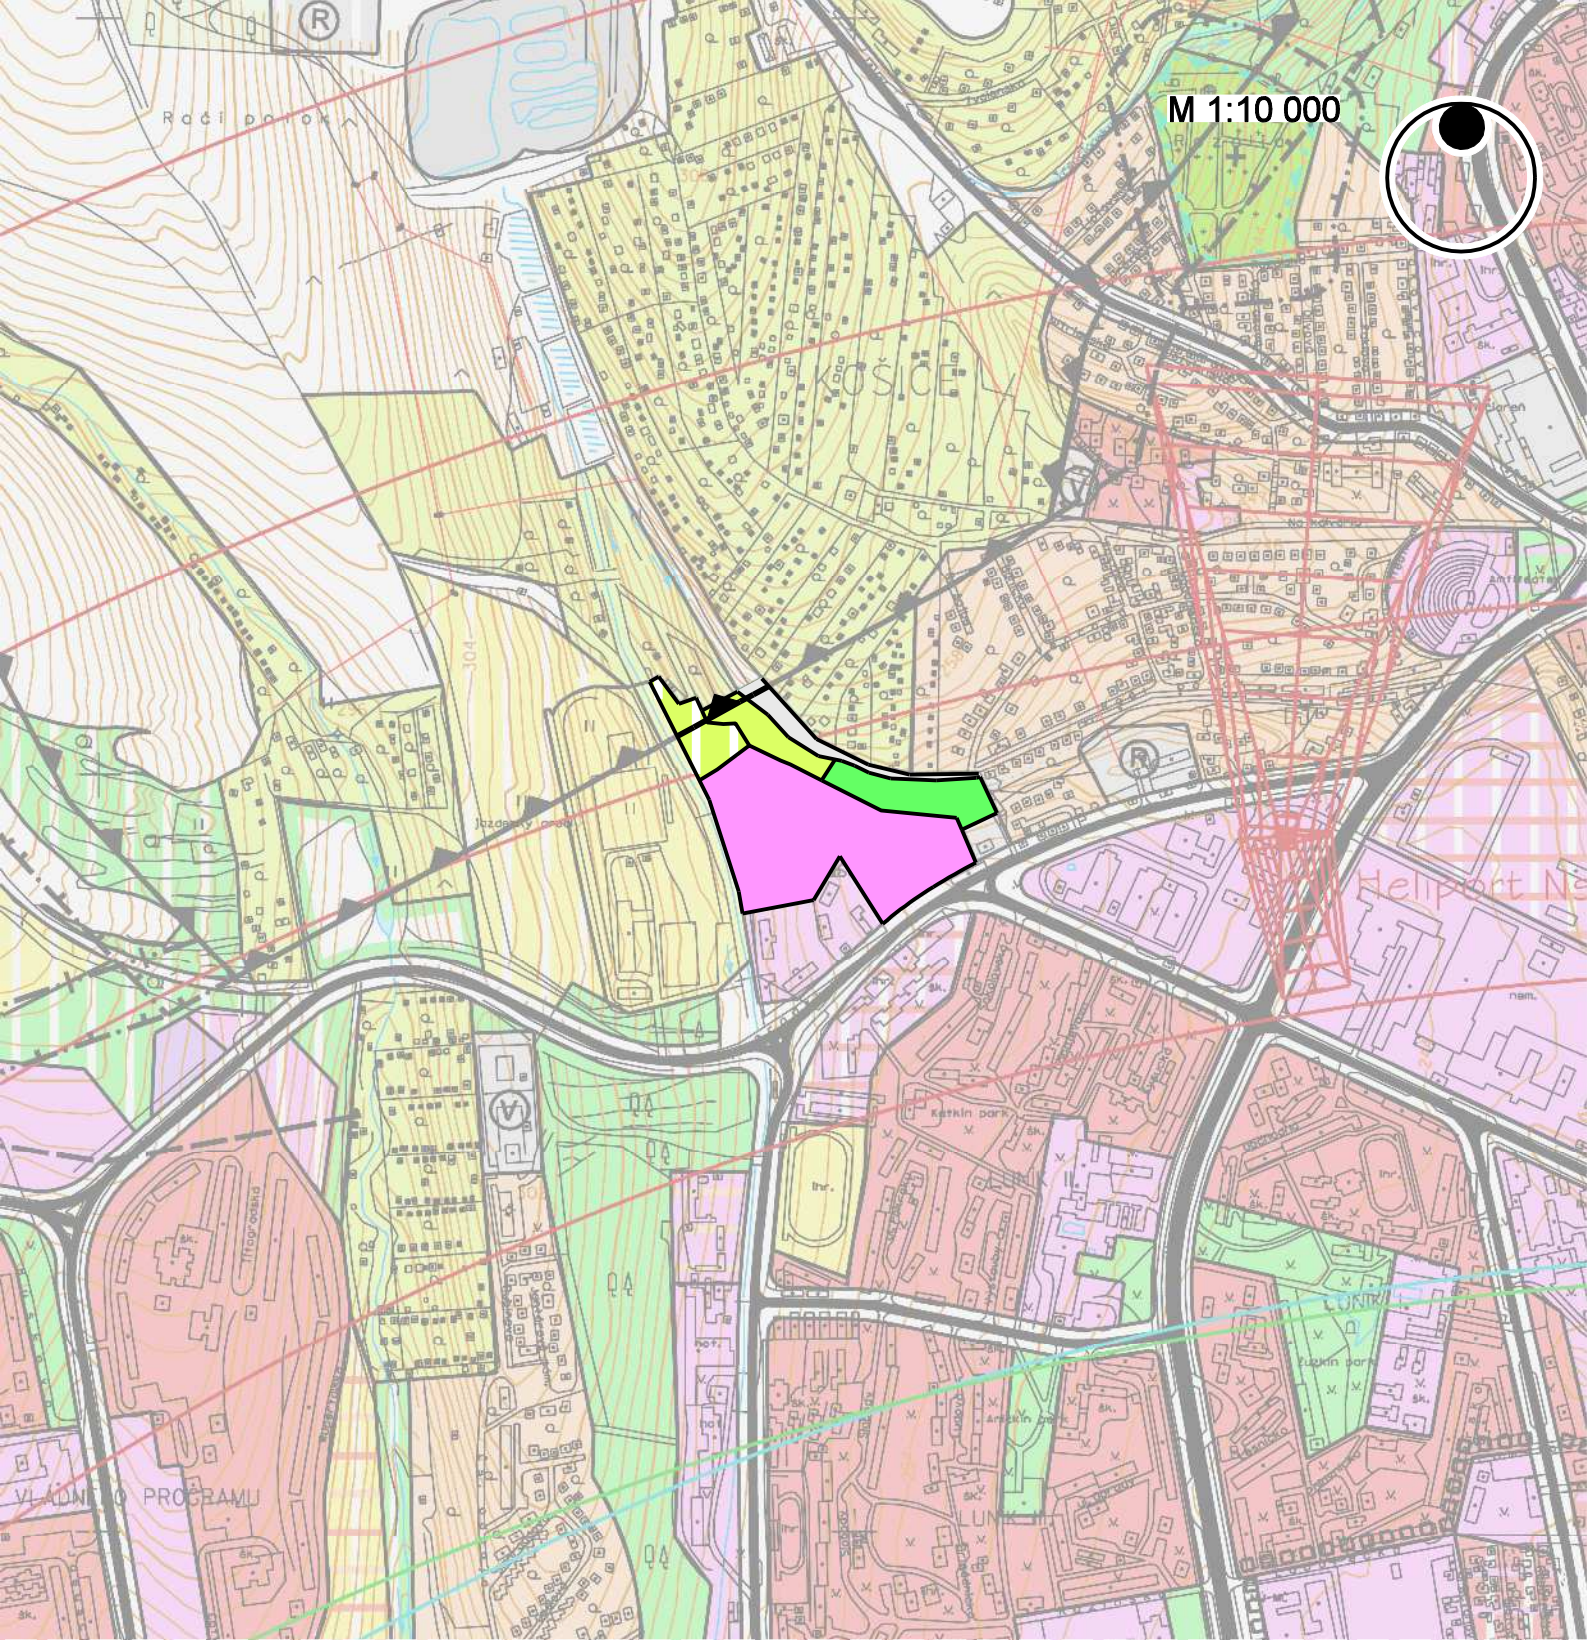

M 1:10 000

ZMENY A DOPLNKY ÚPN HSA KOŠICE 2013 KOMPLEXNÝ URBANISTICKÝ NÁVRH

ZMENA Č. 71 - SEVER - Pod Bankovom

M 1:10 000

ZMENY A DOPLNKY ÚPN HSA KOŠICE 2013 KOMPLEXNÝ URBANISTICKÝ NÁVRH

ZMENA Č. 72 - SEVER - Nad Račím potokom

ZMENY A DOPLNKY ÚPN HSA KOŠICE 2013 KOMPLEXNÝ URBANISTICKÝ NÁVRH

ZMENA Č. 73 - STARÉ MESTO - Pri plavárni

ZMENY A DOPLNKY ÚPN HSA KOŠICE 2013 KOMPLEXNÝ URBANISTICKÝ NÁVRH

ZMENA Č. 74 - MYSLAVA - Jána Pavla II.

ZMENY A DOPLNKY ÚPN HSA KOŠICE 2013

KOMPLEXNÝ URBANISTICKÝ NÁVRH

ZMENA Č. 75 - ZÁPAD - Popradská

M 1:10 000

ZMENY A DOPLNKY ÚPN HSA KOŠICE 2013 KOMPLEXNÝ URBANISTICKÝ NÁVRH

ZMENA Č. 76 - DARGOVSKÝCH HRDINOV - Slivník