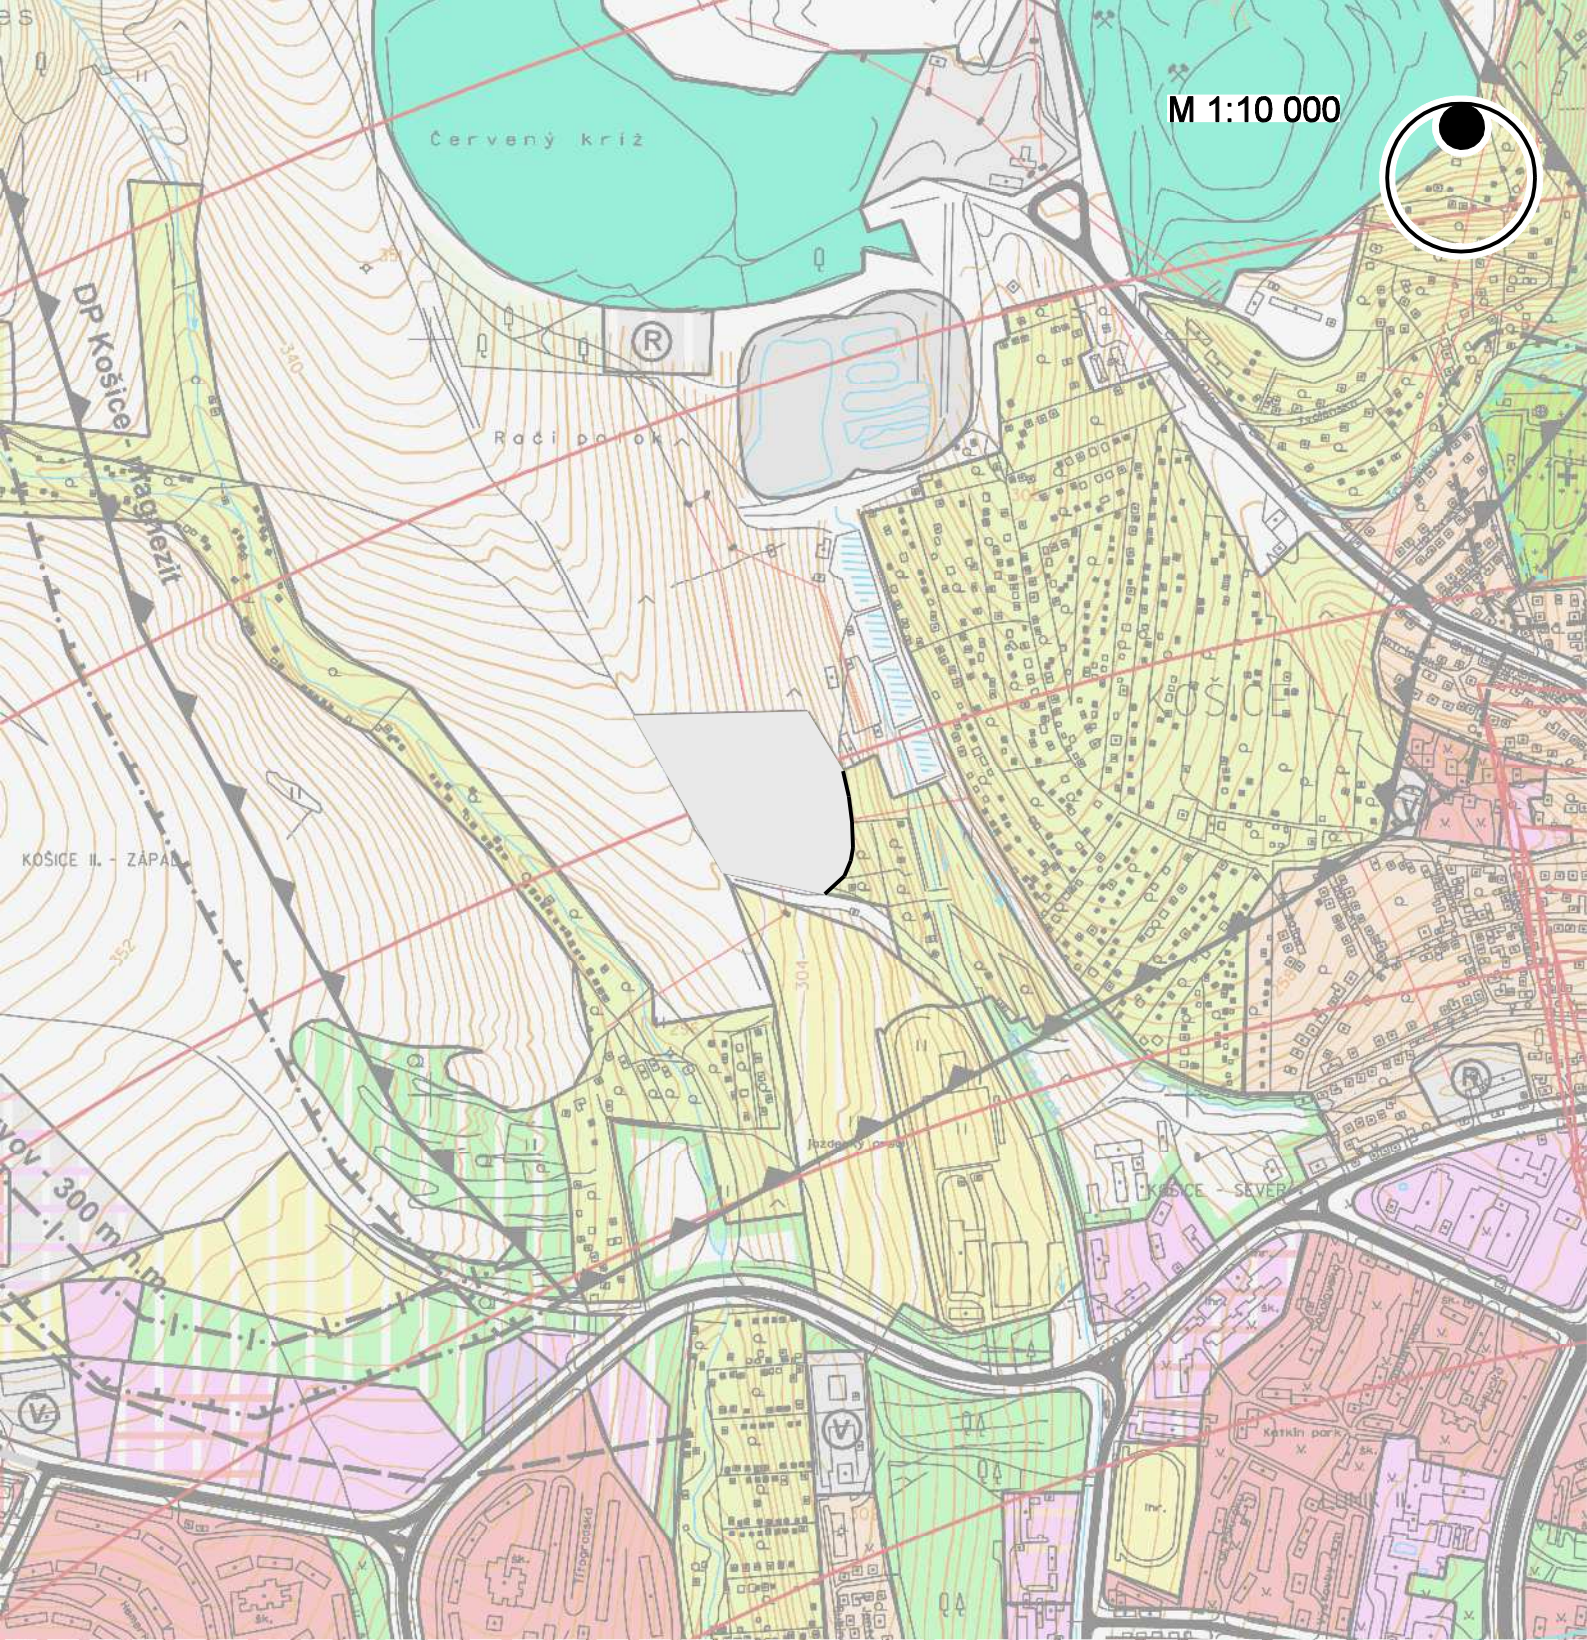

M 1:10 000

ZMENY A DOPLNKY ÚPN HSA KOŠICE 2013 KOMPLEXNÝ URBANISTICKÝ NÁVRH

ZMENA Č. 71 - SEVER - Pod Bankovom

M 1:10 000

ZMENY A DOPLNKY ÚPN HSA KOŠICE 2013 KOMPLEXNÝ URBANISTICKÝ NÁVRH

ZMENA Č. 72 - SEVER - Nad Račím potokom

ZMENY A DOPLNKY ÚPN HSA KOŠICE 2013 KOMPLEXNÝ URBANISTICKÝ NÁVRH

ZMENA Č. 73 - STARÉ MESTO - Pri plavárni

ZMENY A DOPLNKY ÚPN HSA KOŠICE 2013 KOMPLEXNÝ URBANISTICKÝ NÁVRH

ZMENA Č. 74 - MYSLAVA - Jána Pavla II.

ZMENY A DOPLNKY ÚPN HSA KOŠICE 2013

KOMPLEXNÝ URBANISTICKÝ NÁVRH

ZMENA Č. 75 - ZÁPAD - Popradská

M 1:10 000

ZMENY A DOPLNKY ÚPN HSA KOŠICE 2013 KOMPLEXNÝ URBANISTICKÝ NÁVRH

ZMENA Č. 76 - DARGOVSKÝCH HRDINOV - Slivník