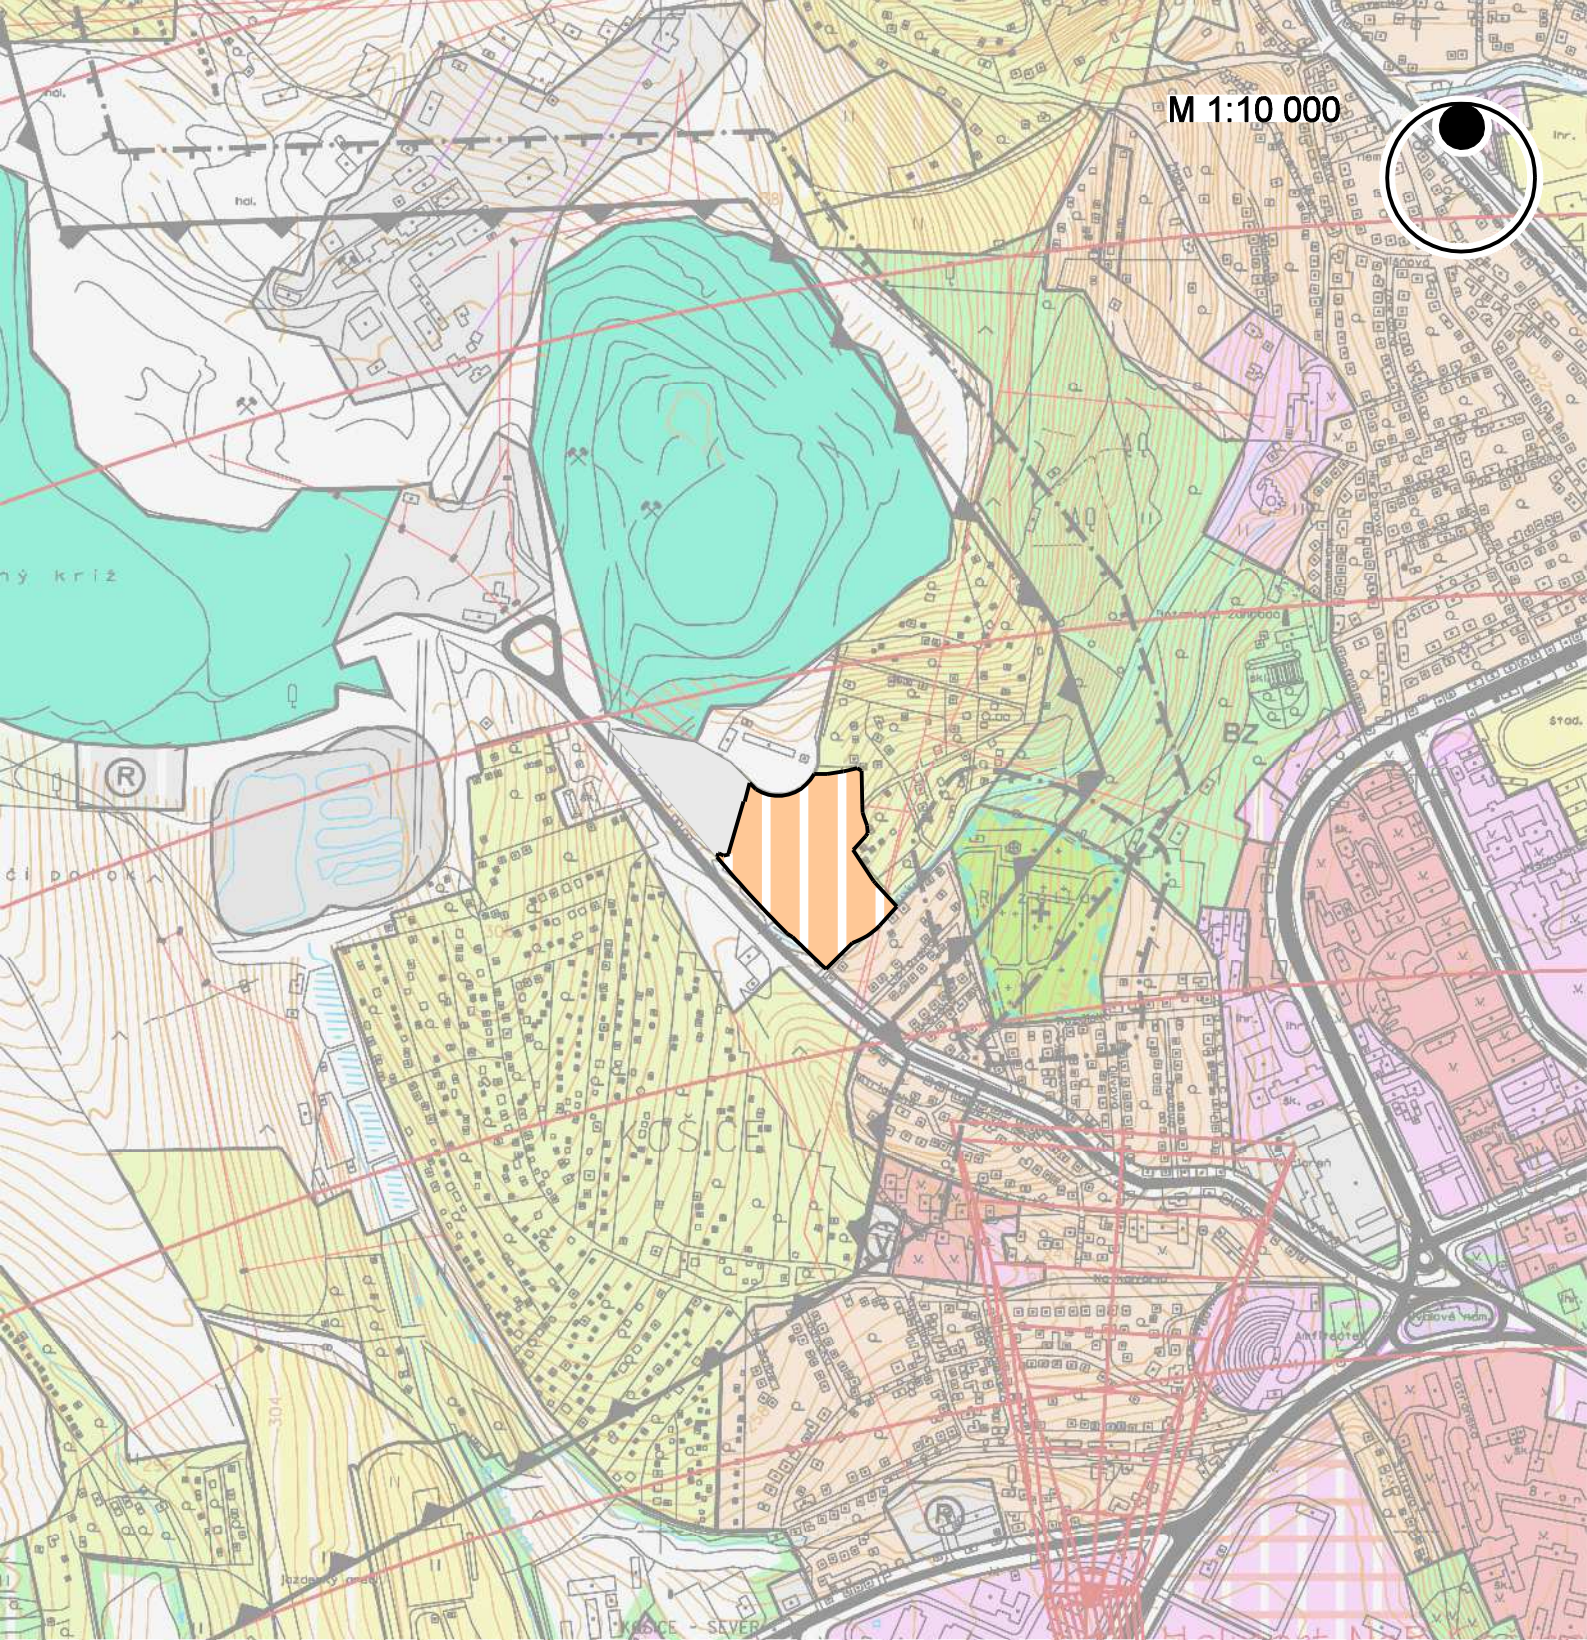

M 1:10 000

ZMENY A DOPLNKY ÚPN HSA KOŠICE 2013 KOMPLEXNÝ URBANISTICKÝ NÁVRH

ZMENA Č. 71 - SEVER - Pod Bankovom

M 1:10 000

ZMENY A DOPLNKY ÚPN HSA KOŠICE 2013 KOMPLEXNÝ URBANISTICKÝ NÁVRH

ZMENA Č. 72 - SEVER - Nad Račím potokom

ZMENY A DOPLNKY ÚPN HSA KOŠICE 2013 KOMPLEXNÝ URBANISTICKÝ NÁVRH

ZMENA Č. 73 - STARÉ MESTO - Pri plavárni

ZMENY A DOPLNKY ÚPN HSA KOŠICE 2013 KOMPLEXNÝ URBANISTICKÝ NÁVRH

ZMENA Č. 74 - MYSLAVA - Jána Pavla II.