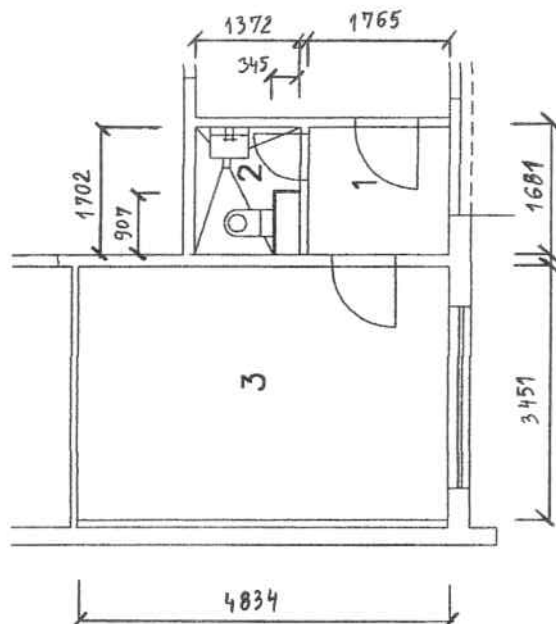

Pôdorysný náčrt podlahovej plochy

Byt č. 1 na prízemí, vchod č. 26 bytového domu s.č. 225, k.ú. Terasa
Adresa : Ulica slobody č. 26, Košice

BYT č. 1		Vchod č. 26	
POSCHODIE prízemie		PLOCHA m2	
POČET IZIEB 1		Obytná	Prísluš.
Č.m.	NÁZOV MIESTNOSTI		
1	Predsieň		2,97
2	Kúpeľňa + WC		2,02
3	Izba	16,68	
		16,68	4,99
Podlahová plocha bytu		21,67	
	Pivnica		1,00
	Skutkový stav	22,67	