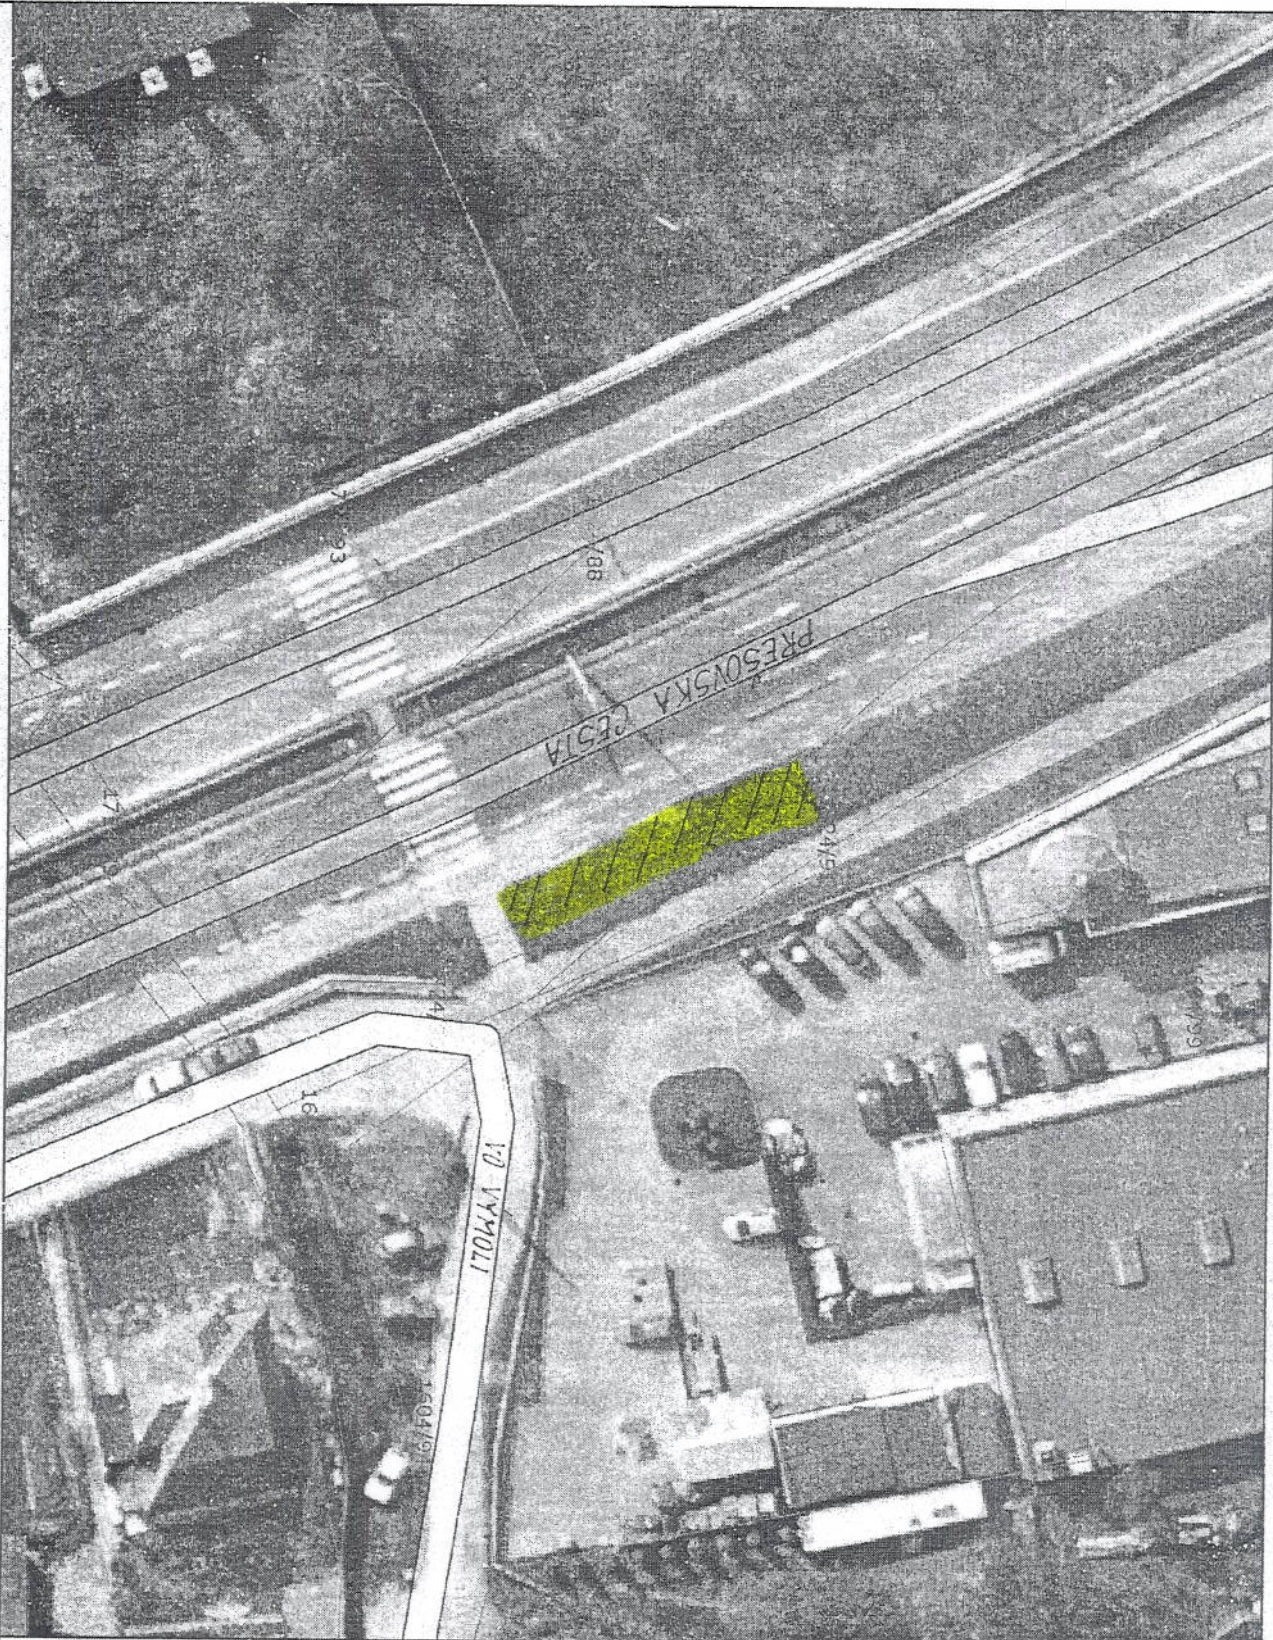

Gisplan SITUACIA

Mária Imrichová 03.09.2010 12:54

Legenda

- vnútorná kresba
- parcely C
- hlavné ulice
- hlavné ulice
- iné významné ulice
- ulice
- poľné cesty, chodníky

Mierka 1:500