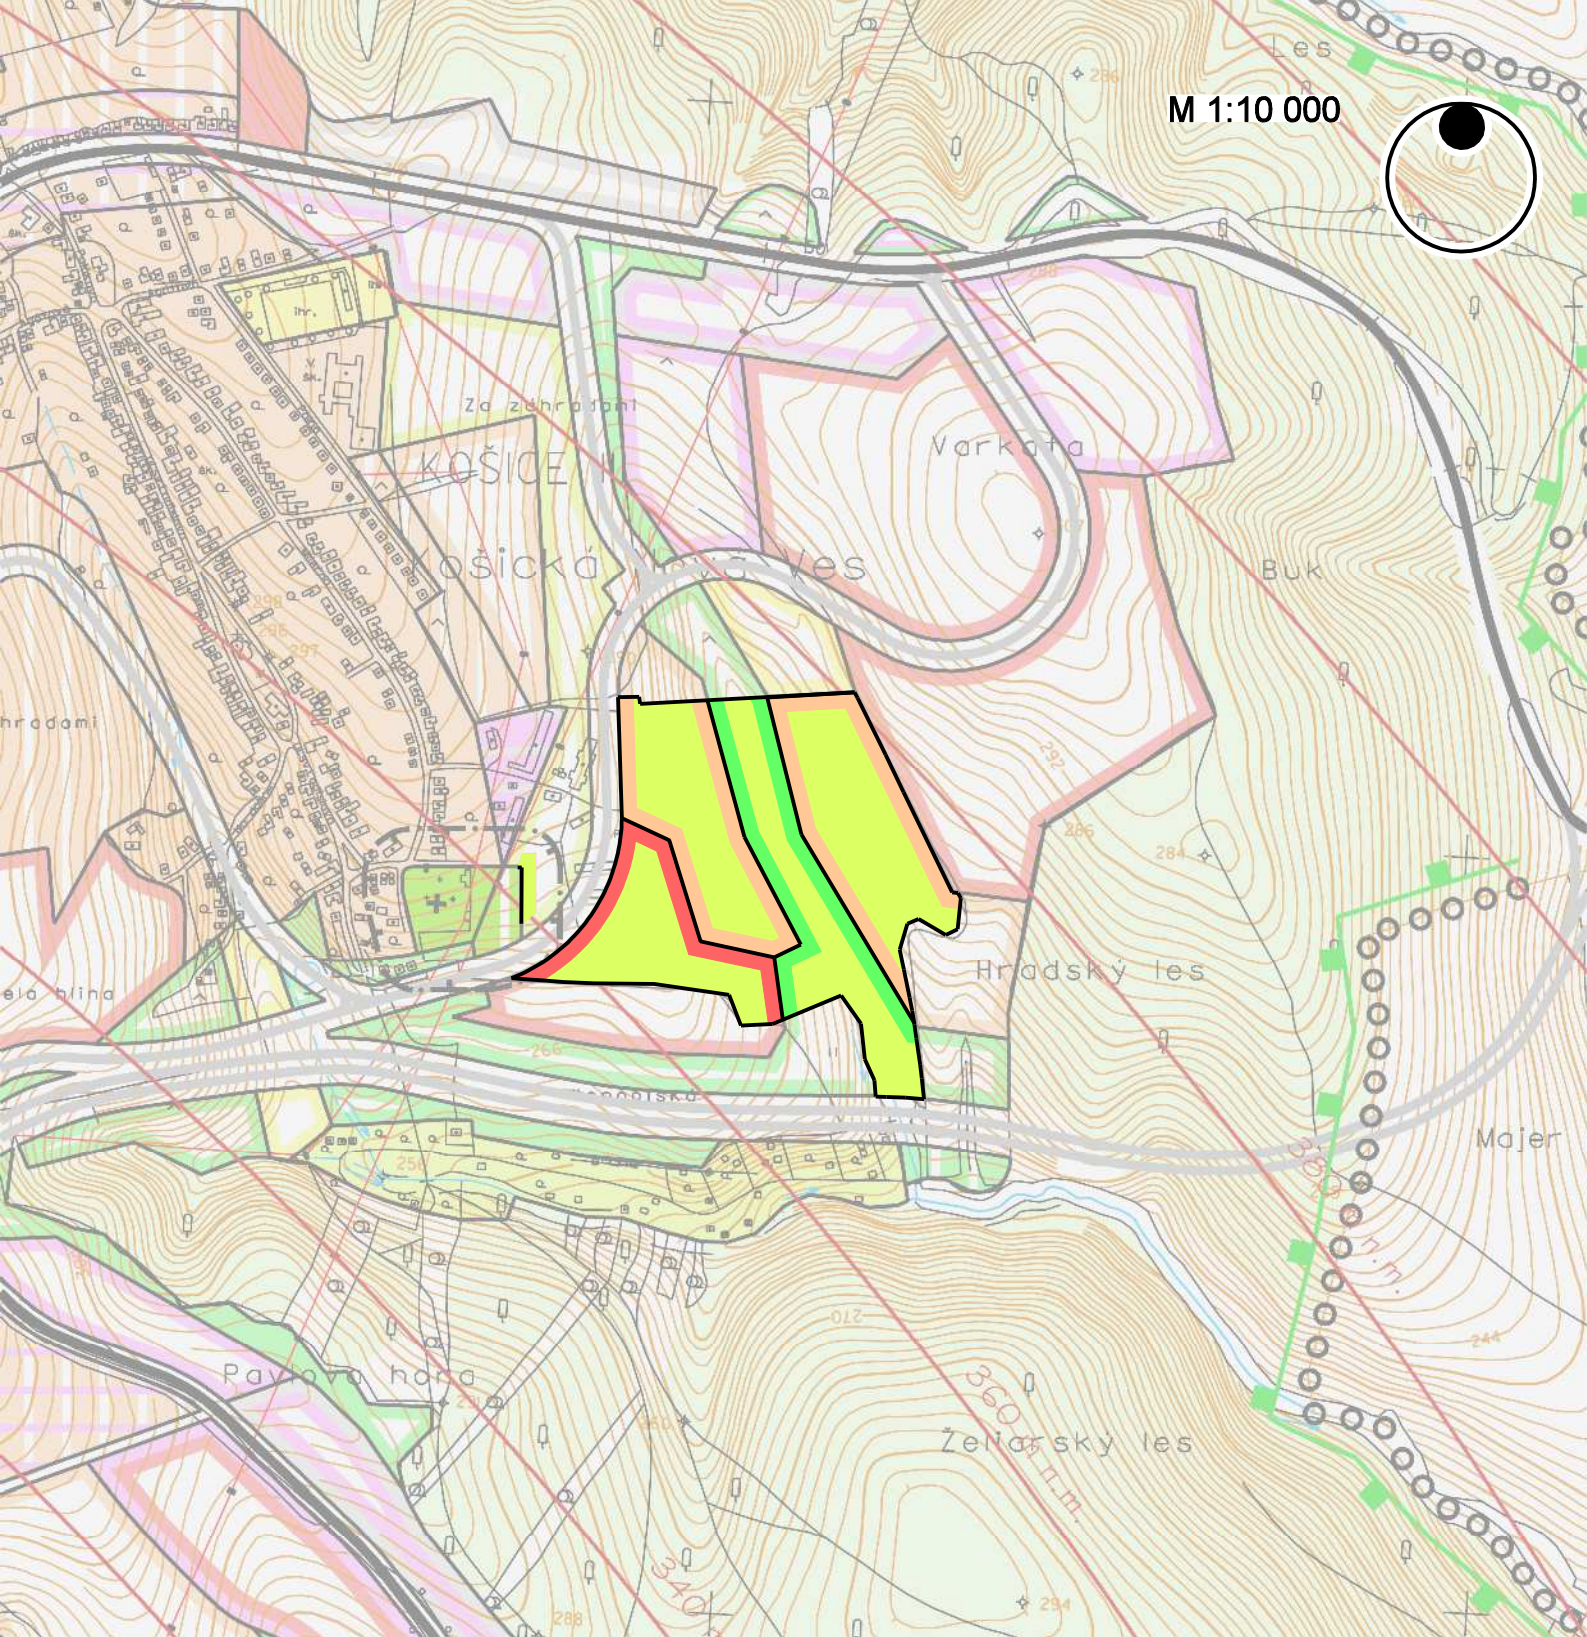

M 1:10 000

ZMENY A DOPLNKY ÚPN HSA KOŠICE 2013 KOMPLEXNÝ URBANISTICKÝ NÁVRH

ZMENA Č. 77 - KOŠICKÁ NOVÁ VES - Geder - záhradky

ZMENY A DOPLNKY ÚPN HSA KOŠICE 2013 KOMPLEXNÝ URBANISTICKÝ NÁVRH

ZMENA Č. 78 - KOŠICKÁ NOVÁ VES - Stará Sečovská

ZMENY A DOPLNKY ÚPN HSA KOŠICE 2013 KOMPLEXNÝ URBANISTICKÝ NÁVRH

ZMENA Č. 79 - BARCA - Osloboditeľov

M 1:10 000

ZMENY A DOPLNKY ÚPN HSA KOŠICE 2013 KOMPLEXNÝ URBANISTICKÝ NÁVRH

ZMENA Č. 80 - KRÁSNA - Pri ihrisku

ZMENY A DOPLNKY ÚPN HSA KOŠICE 2013 KOMPLEXNÝ URBANISTICKÝ NÁVRH

ZMENA Č. 81 - KRÁSNA - Rešov majer

ZMENY A DOPLNKY ÚPN HSA KOŠICE 2013 KOMPLEXNÝ URBANISTICKÝ NÁVRH

ZMENA Č. 82 - ŠACA - Ludvíkov dvor

ZMENY A DOPLNKY ÚPN HSA KOŠICE 2013 KOMPLEXNÝ URBANISTICKÝ NÁVRH

ZMENA Č. 83 - SÍDLISKO ŤAHANOVCE - Prepojovacia komunikácia a IBV Hrušov