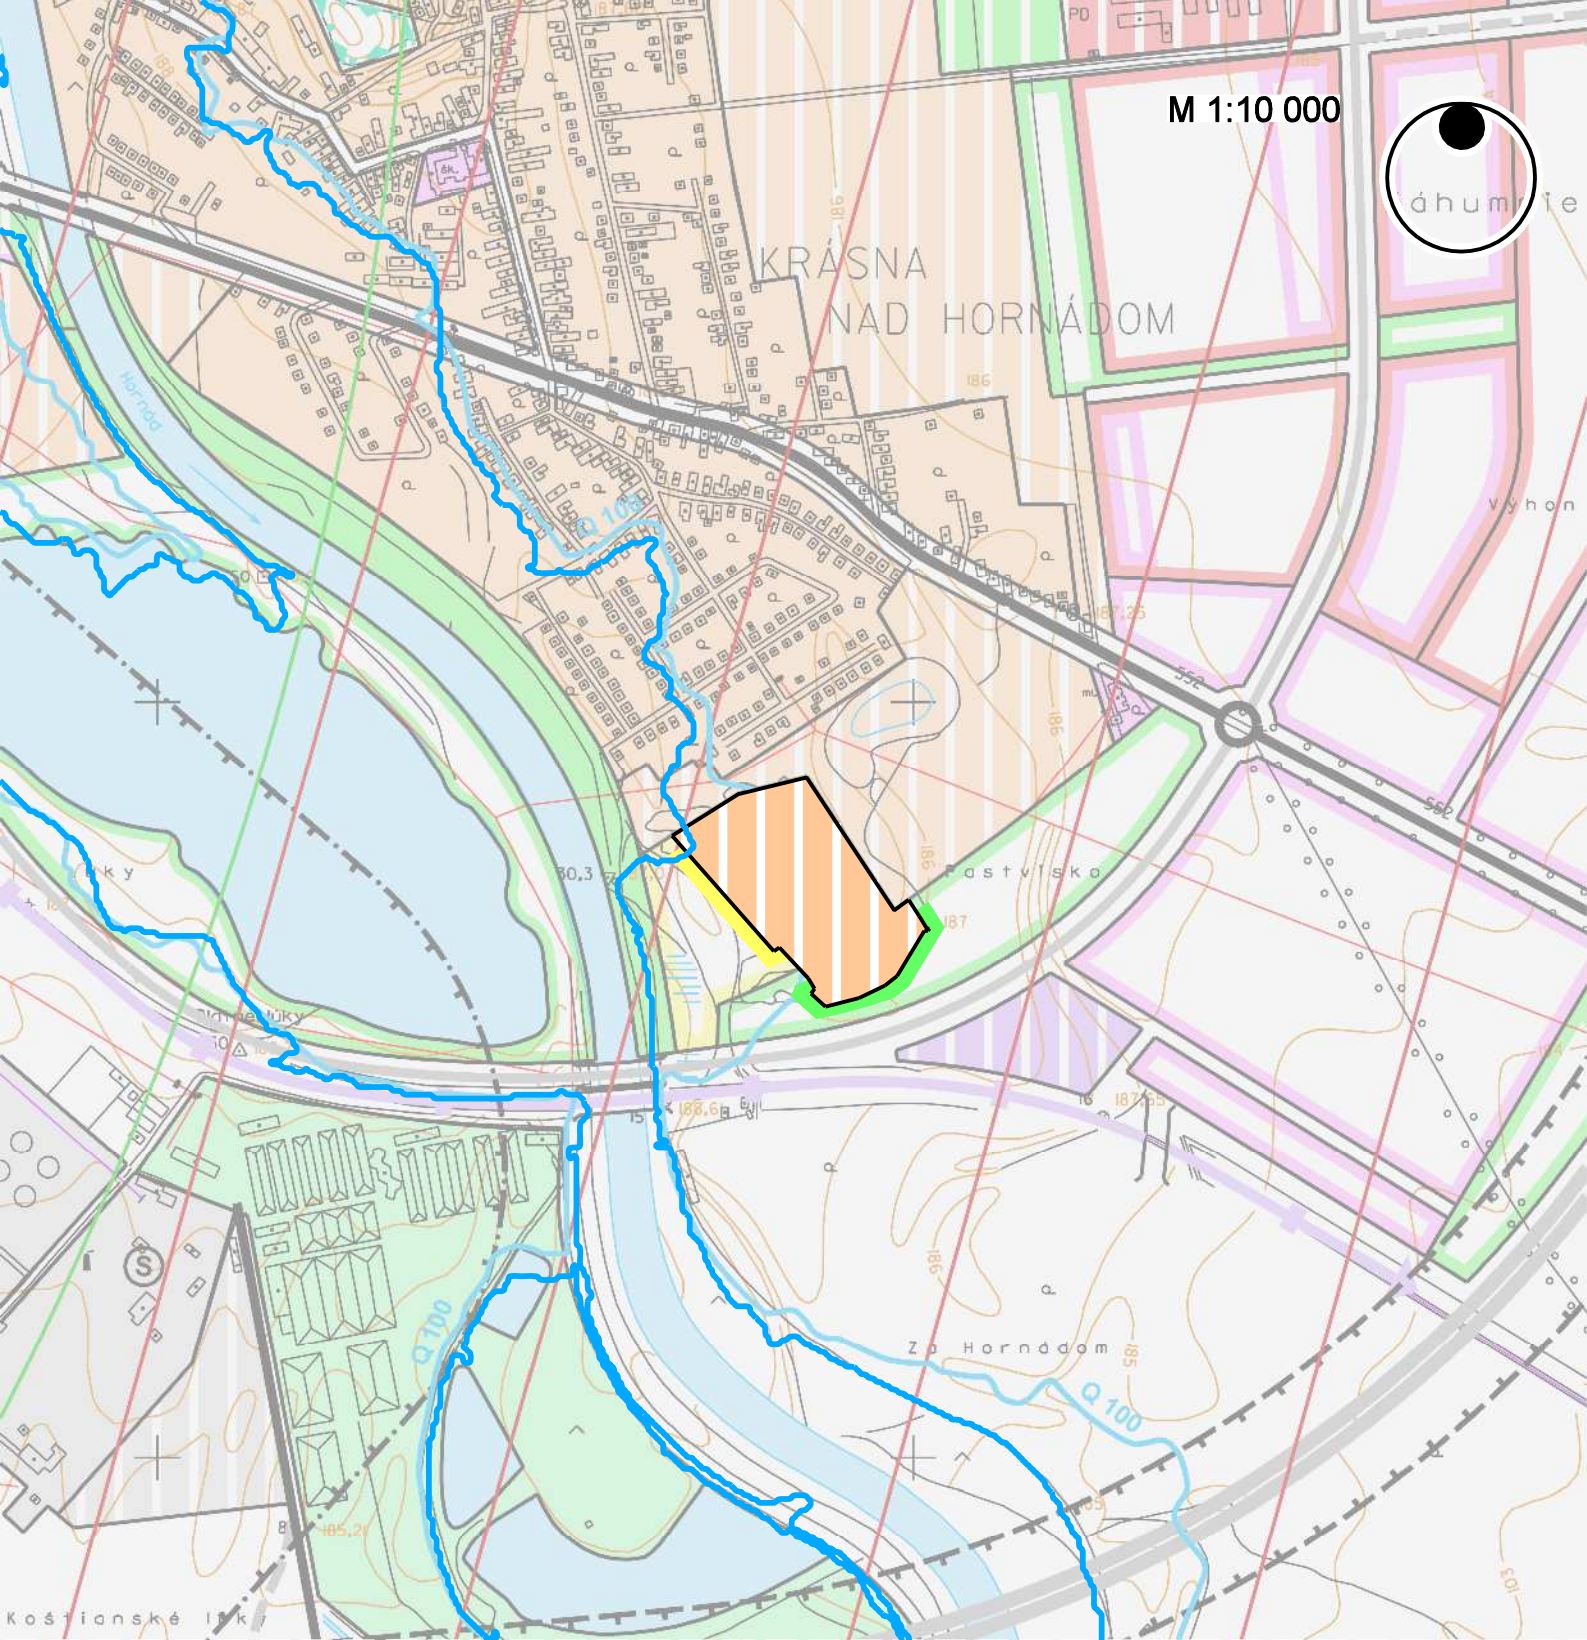

M 1:10 000

ZMENY A DOPLNKY ÚPN HSA KOŠICE 2013 KOMPLEXNÝ URBANISTICKÝ NÁVRH

ZMENA Č. 77 - KOŠICKÁ NOVÁ VES - Geder - záhradky

ZMENY A DOPLNKY ÚPN HSA KOŠICE 2013 KOMPLEXNÝ URBANISTICKÝ NÁVRH

ZMENA Č. 78 - KOŠICKÁ NOVÁ VES - Stará Sečovská

ZMENY A DOPLNKY ÚPN HSA KOŠICE 2013 KOMPLEXNÝ URBANISTICKÝ NÁVRH

ZMENA Č. 79 - BARCA - Osloboditeľov

M 1:10 000

ZMENY A DOPLNKY ÚPN HSA KOŠICE 2013 KOMPLEXNÝ URBANISTICKÝ NÁVRH

ZMENA Č. 80 - KRÁSNA - Pri ihrisku

ZMENA Č. 83 - SÍDLISKO ŤAHANOVCE - Prepojovacia komunikácia a IBV Hrušov