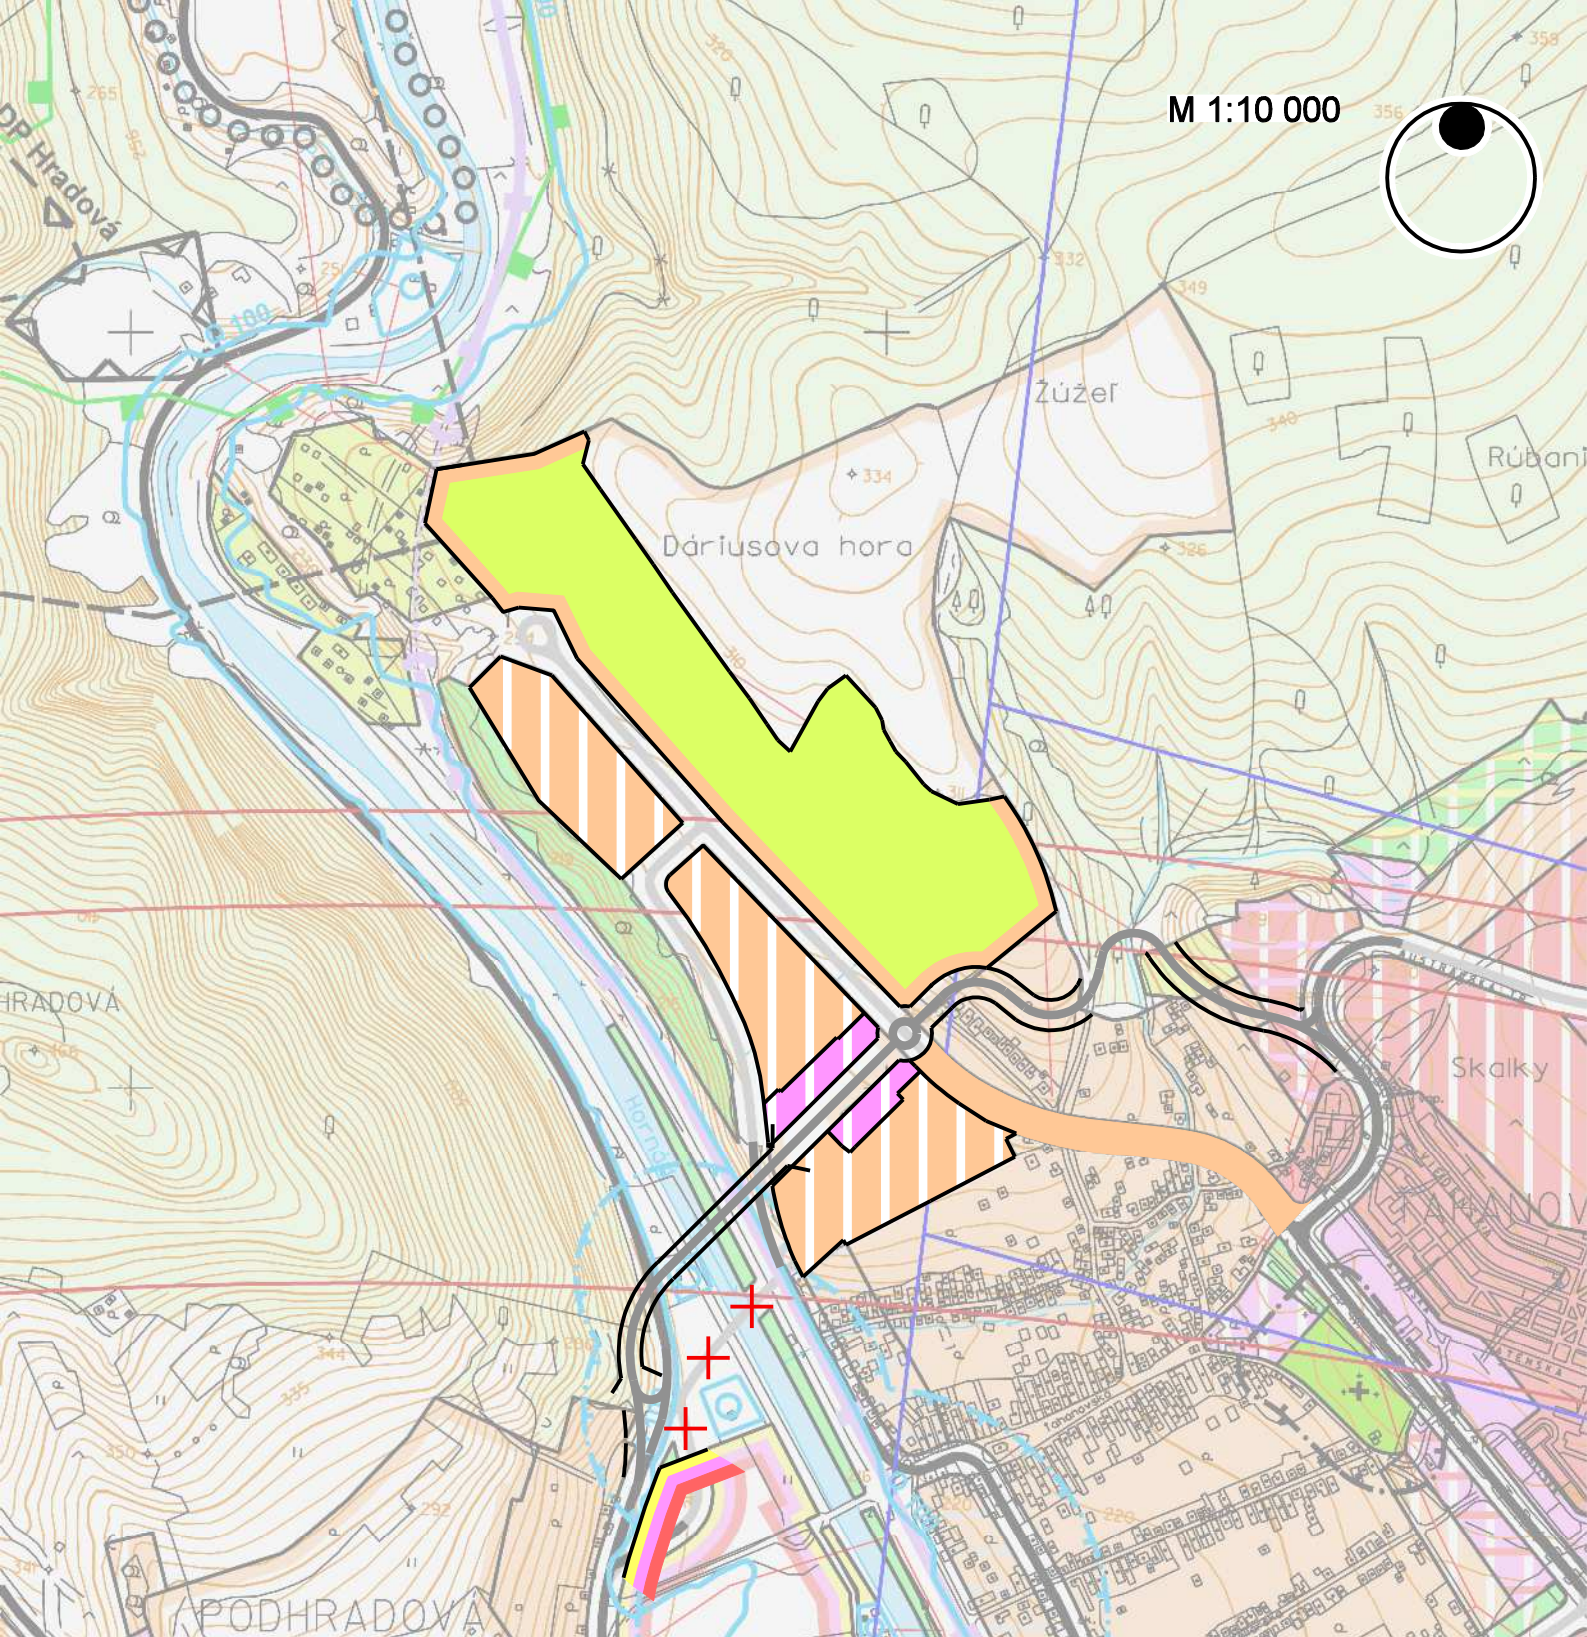

M 1:10 000

ZMENY A DOPLNKY ÚPN HSA KOŠICE 2013 KOMPLEXNÝ URBANISTICKÝ NÁVRH

ZMENA Č. 77 - KOŠICKÁ NOVÁ VES - Geder - záhradky

ZMENY A DOPLNKY ÚPN HSA KOŠICE 2013 KOMPLEXNÝ URBANISTICKÝ NÁVRH

ZMENA Č. 78 - KOŠICKÁ NOVÁ VES - Stará Sečovská

ZMENY A DOPLNKY ÚPN HSA KOŠICE 2013 KOMPLEXNÝ URBANISTICKÝ NÁVRH

ZMENA Č. 79 - BARCA - Osloboditeľov

M 1:10 000

ZMENY A DOPLNKY ÚPN HSA KOŠICE 2013 KOMPLEXNÝ URBANISTICKÝ NÁVRH

ZMENA Č. 80 - KRÁSNA - Pri ihrisku

ZMENY A DOPLNKY ÚPN HSA KOŠICE 2013 KOMPLEXNÝ URBANISTICKÝ NÁVRH

ZMENA Č. 81 - KRÁSNA - Rešov majer

ZMENY A DOPLNKY ÚPN HSA KOŠICE 2013 KOMPLEXNÝ URBANISTICKÝ NÁVRH

ZMENA Č. 82 - ŠACA - Ludvíkov dvor

ZMENY A DOPLNKY ÚPN HSA KOŠICE 2013 KOMPLEXNÝ URBANISTICKÝ NÁVRH

ZMENA Č. 83 - SÍDLISKO ŤAHANOVCE - Prepojovacia komunikácia a IBV Hrušov