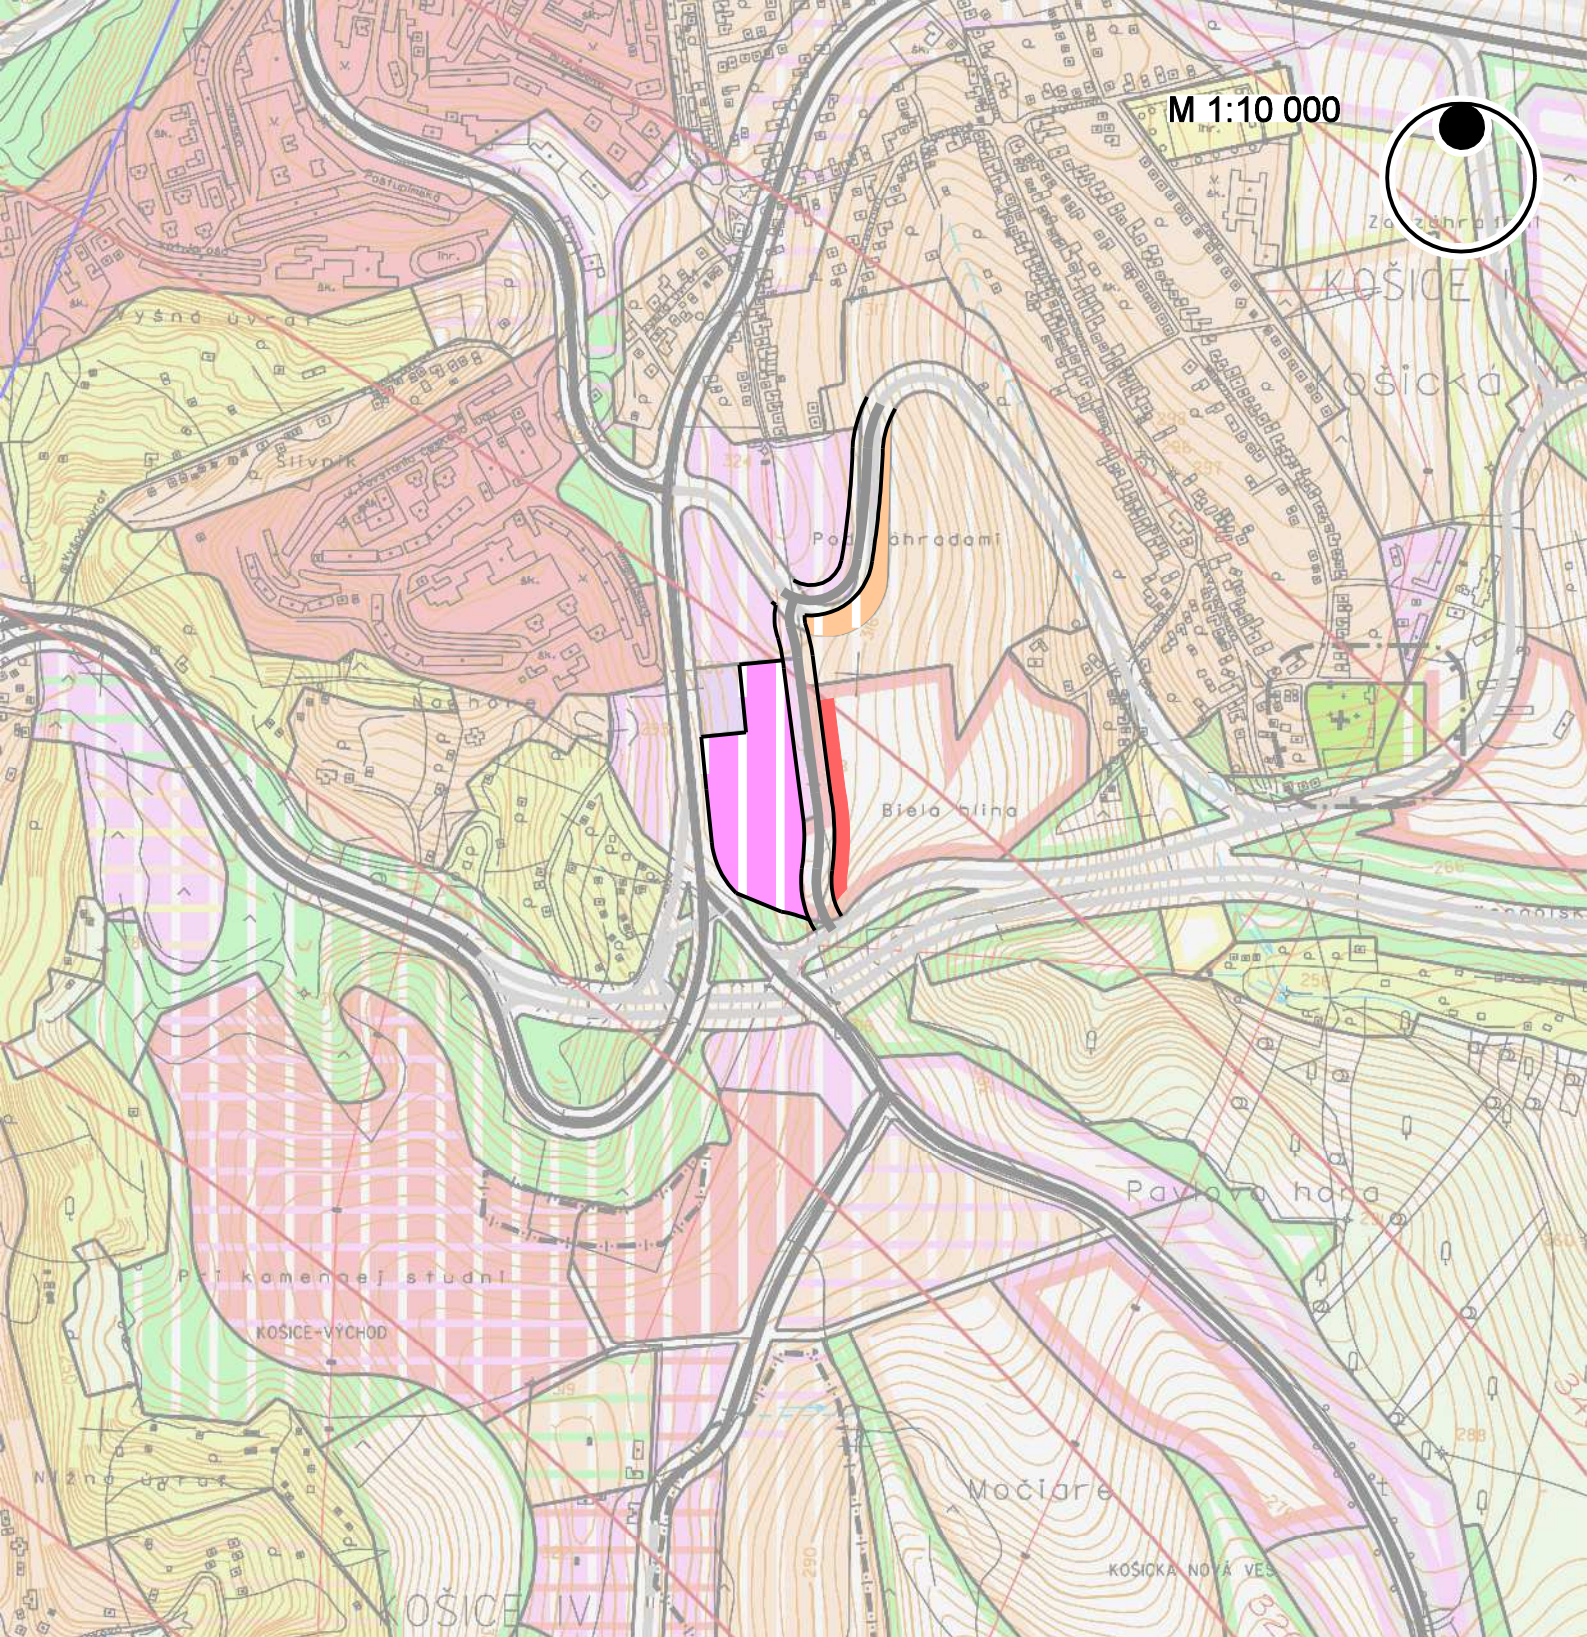

M 1:10 000

ZMENY A DOPLNKY ÚPN HSA KOŠICE 2013 KOMPLEXNÝ URBANISTICKÝ NÁVRH

ZMENA Č. 77 - KOŠICKÁ NOVÁ VES - Geder - záhradky

ZMENY A DOPLNKY ÚPN HSA KOŠICE 2013 KOMPLEXNÝ URBANISTICKÝ NÁVRH

ZMENA Č. 78 - KOŠICKÁ NOVÁ VES - Stará Sečovská

ZMENY A DOPLNKY ÚPN HSA KOŠICE 2013 KOMPLEXNÝ URBANISTICKÝ NÁVRH

ZMENA Č. 79 - BARCA - Osloboditeľov

M 1:10 000

ZMENY A DOPLNKY ÚPN HSA KOŠICE 2013 KOMPLEXNÝ URBANISTICKÝ NÁVRH

ZMENA Č. 80 - KRÁSNA - Pri ihrisku

ZMENY A DOPLNKY ÚPN HSA KOŠICE 2013 KOMPLEXNÝ URBANISTICKÝ NÁVRH

ZMENA Č. 81 - KRÁSNA - Rešov majer

ZMENY A DOPLNKY ÚPN HSA KOŠICE 2013 KOMPLEXNÝ URBANISTICKÝ NÁVRH

ZMENA Č. 82 - ŠACA - Ludvíkov dvor

ZMENY A DOPLNKY ÚPN HSA KOŠICE 2013 KOMPLEXNÝ URBANISTICKÝ NÁVRH

ZMENA Č. 83 - SÍDLISKO ŤAHANOVCE - Prepojovacia komunikácia a IBV Hrušov