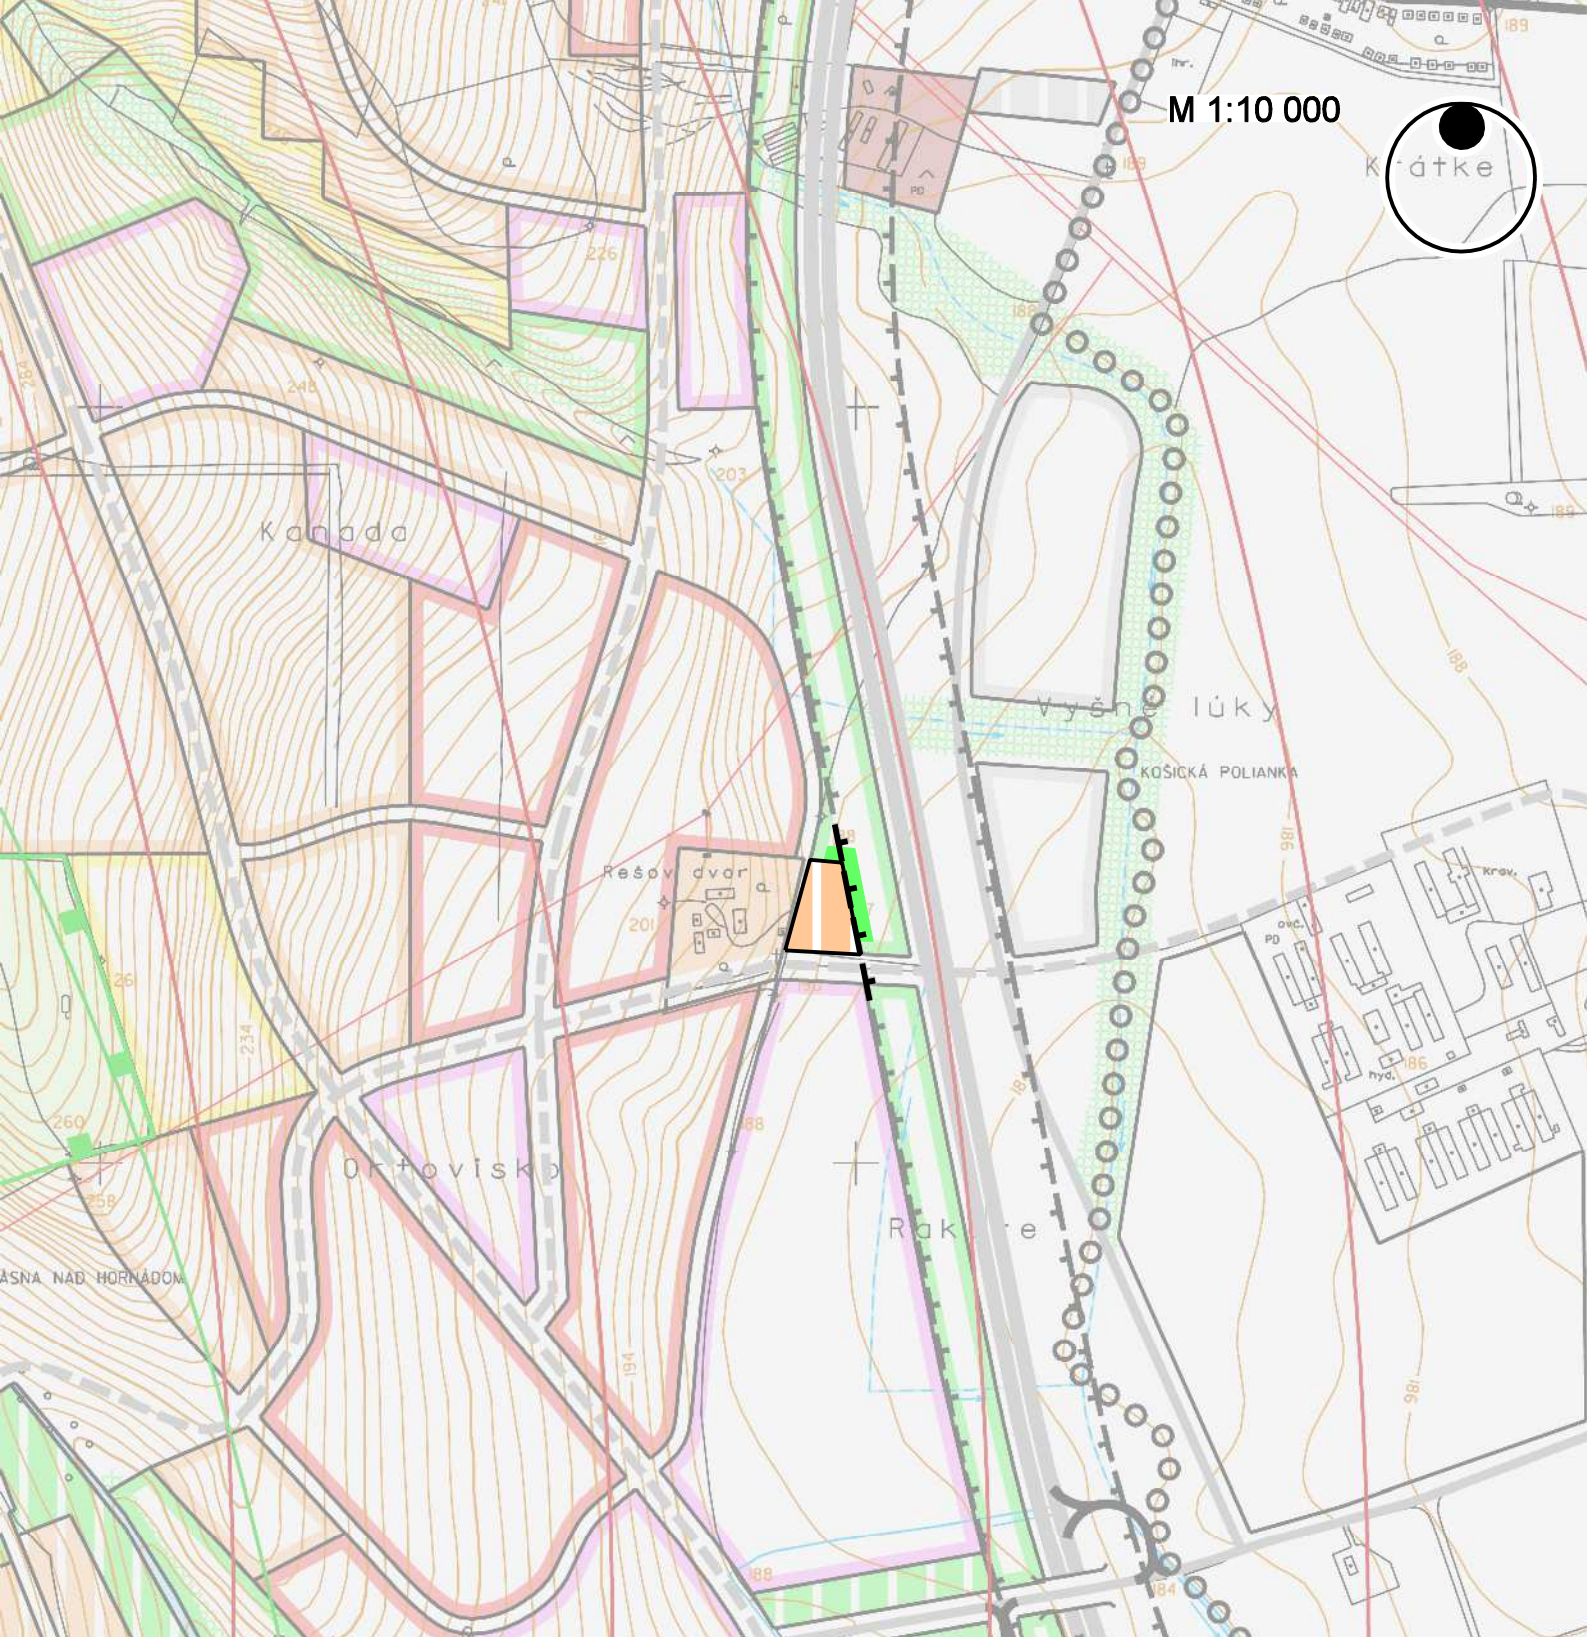

M 1:10 000

ZMENY A DOPLNKY ÚPN HSA KOŠICE 2013 KOMPLEXNÝ URBANISTICKÝ NÁVRH

ZMENA Č. 77 - KOŠICKÁ NOVÁ VES - Geder - záhradky

ZMENY A DOPLNKY ÚPN HSA KOŠICE 2013 KOMPLEXNÝ URBANISTICKÝ NÁVRH

ZMENA Č. 78 - KOŠICKÁ NOVÁ VES - Stará Sečovská

ZMENY A DOPLNKY ÚPN HSA KOŠICE 2013 KOMPLEXNÝ URBANISTICKÝ NÁVRH

ZMENA Č. 79 - BARCA - Osloboditeľov

M 1:10 000

ZMENY A DOPLNKY ÚPN HSA KOŠICE 2013 KOMPLEXNÝ URBANISTICKÝ NÁVRH

ZMENA Č. 80 - KRÁSNA - Pri ihrisku

ZMENA Č. 83 - SÍDLISKO ŤAHANOVCE - Prepojovacia komunikácia a IBV Hrušov