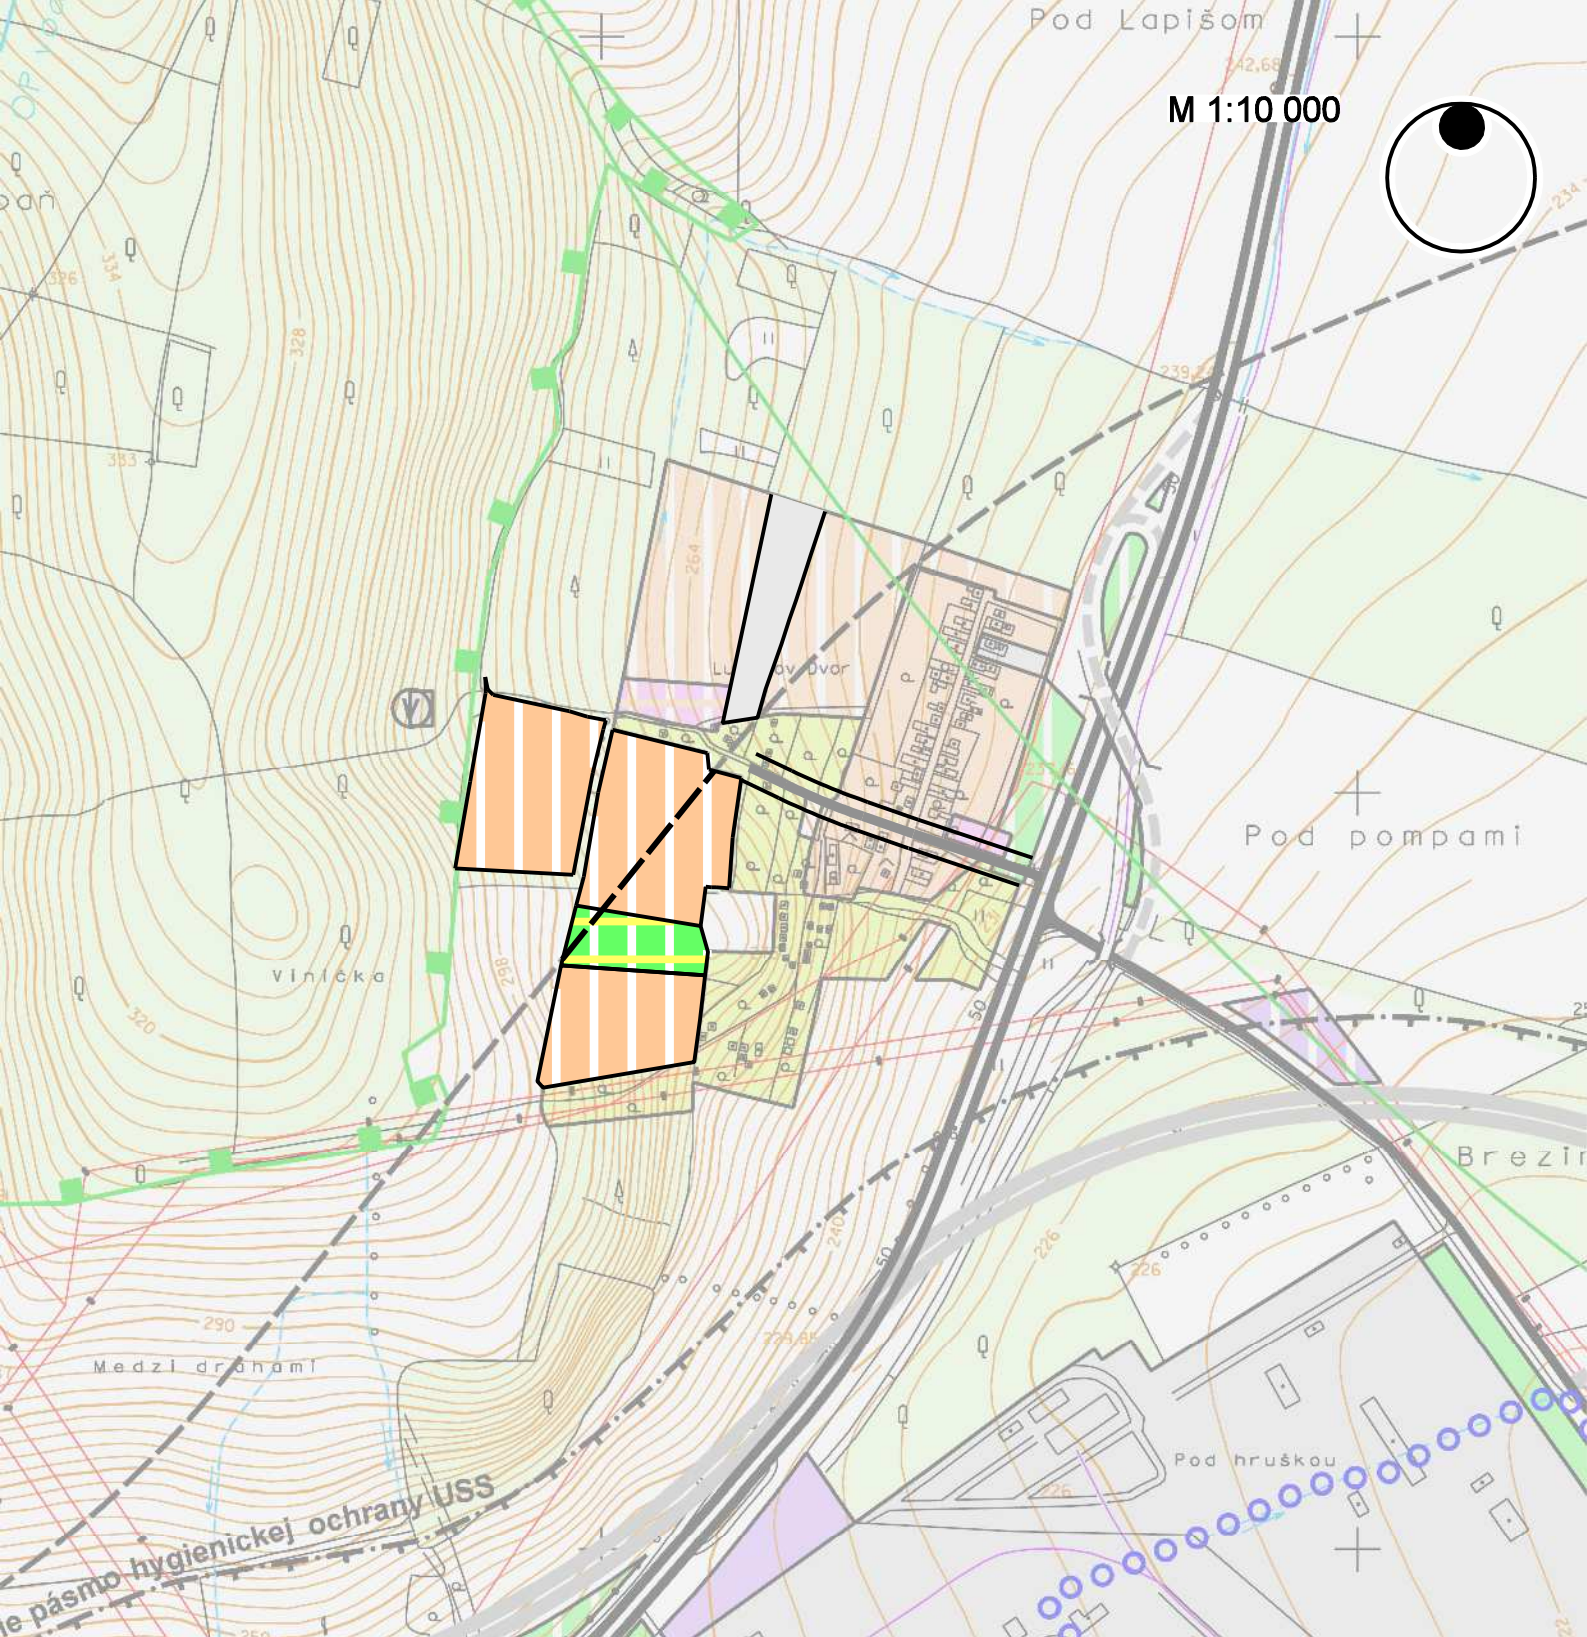

M 1:10 000

ZMENY A DOPLNKY ÚPN HSA KOŠICE 2013 KOMPLEXNÝ URBANISTICKÝ NÁVRH

ZMENA Č. 77 - KOŠICKÁ NOVÁ VES - Geder - záhradky

ZMENY A DOPLNKY ÚPN HSA KOŠICE 2013 KOMPLEXNÝ URBANISTICKÝ NÁVRH

ZMENA Č. 78 - KOŠICKÁ NOVÁ VES - Stará Sečovská

ZMENY A DOPLNKY ÚPN HSA KOŠICE 2013 KOMPLEXNÝ URBANISTICKÝ NÁVRH

ZMENA Č. 79 - BARCA - Osloboditeľov

M 1:10 000

ZMENY A DOPLNKY ÚPN HSA KOŠICE 2013 KOMPLEXNÝ URBANISTICKÝ NÁVRH

ZMENA Č. 80 - KRÁSNA - Pri ihrisku

ZMENY A DOPLNKY ÚPN HSA KOŠICE 2013 KOMPLEXNÝ URBANISTICKÝ NÁVRH

ZMENA Č. 81 - KRÁSNA - Rešov majer

ZMENY A DOPLNKY ÚPN HSA KOŠICE 2013 KOMPLEXNÝ URBANISTICKÝ NÁVRH

ZMENA Č. 82 - ŠACA - Ludvíkov dvor

ZMENY A DOPLNKY ÚPN HSA KOŠICE 2013 KOMPLEXNÝ URBANISTICKÝ NÁVRH

ZMENA Č. 83 - SÍDLISKO ŤAHANOVCE - Prepojovacia komunikácia a IBV Hrušov