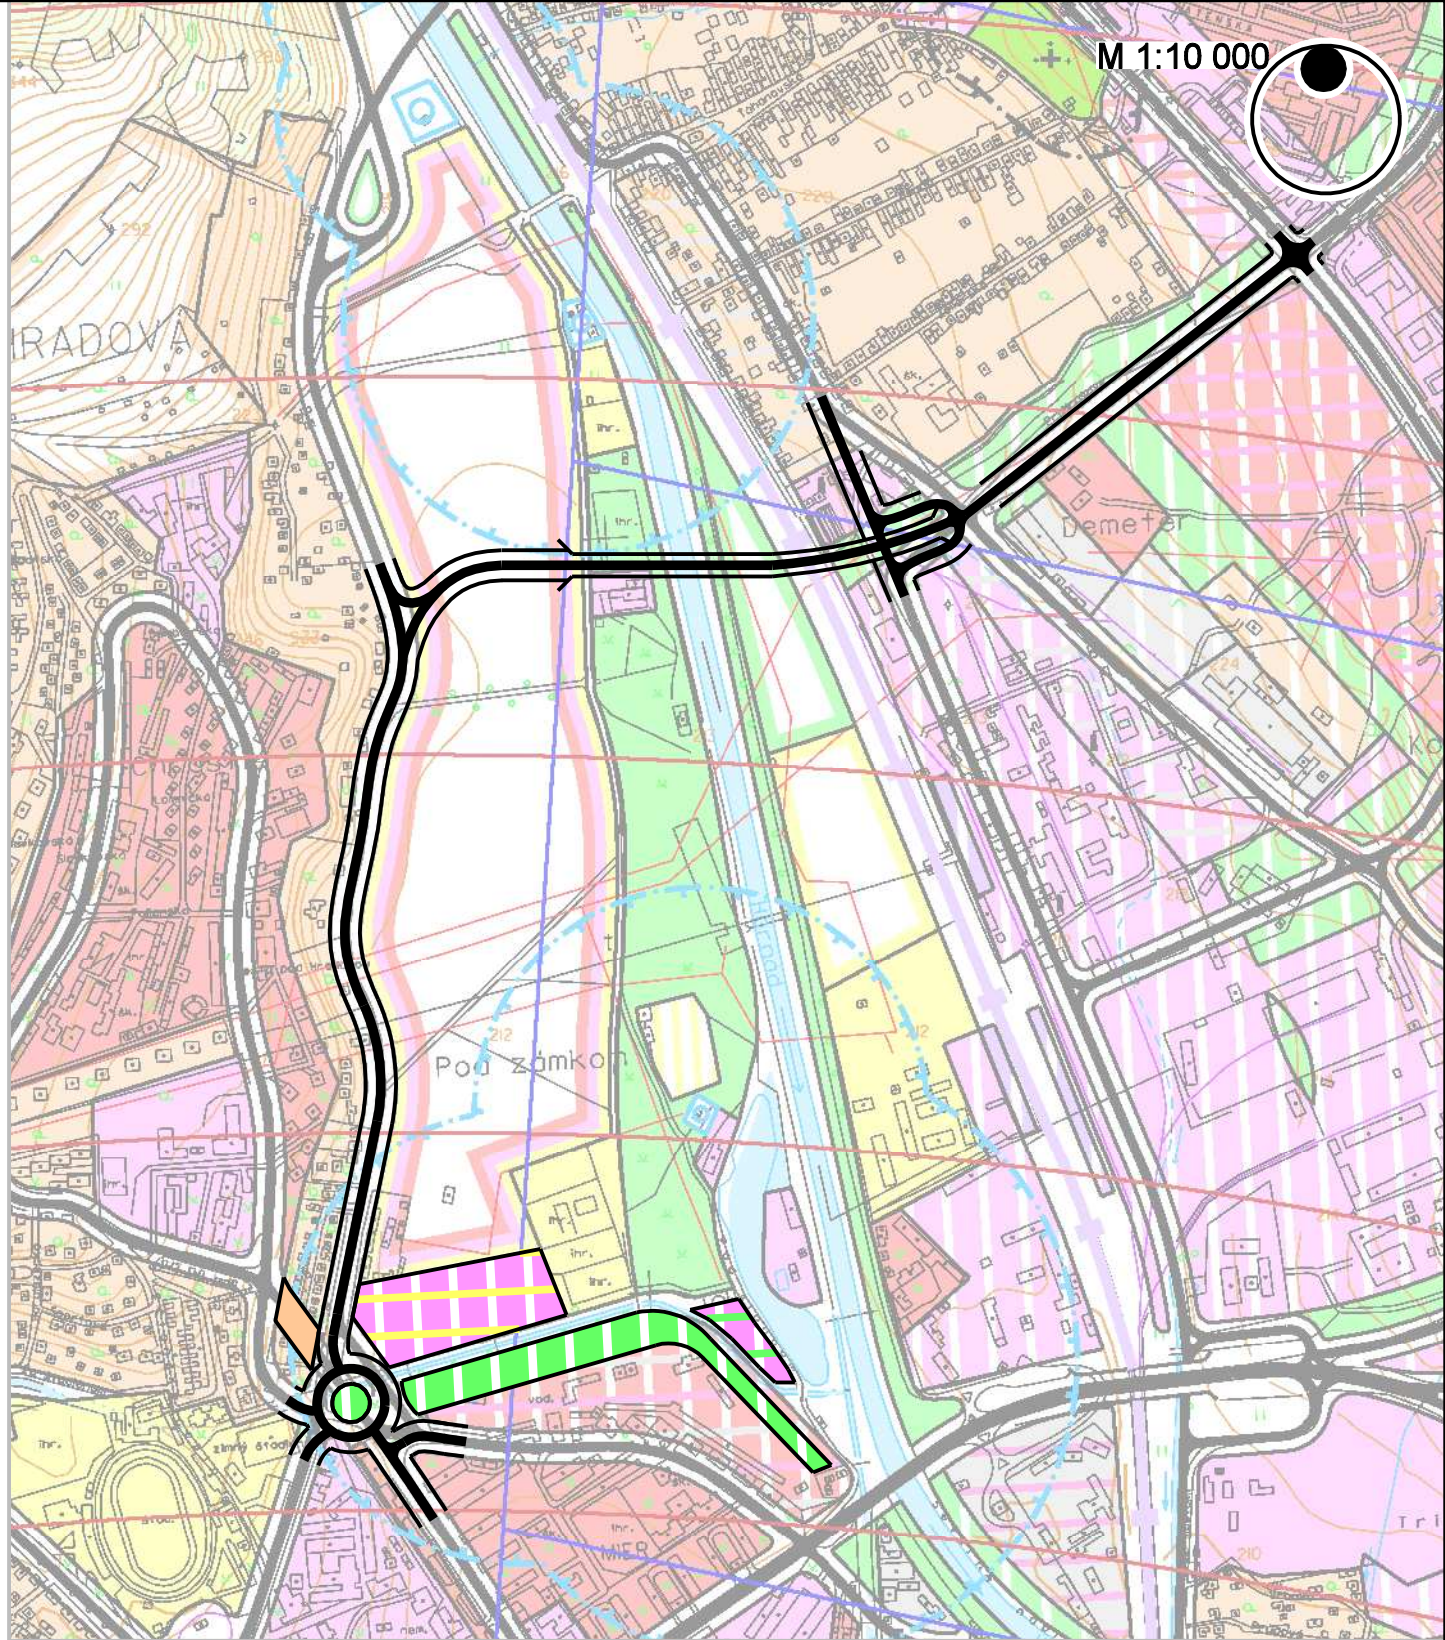

M 1:10 000

ZMENY A DOPLNKY ÚPN HSA KOŠICE KOMPLEXNÝ URBANISTICKÝ NÁVRH

TAHANOVCE ● LOKALITA 6.2 EURÓPSKA KOSTOLIANSKA
SEVER KRÍŽOVATKA ZIMNÝ ŠTADIÓN