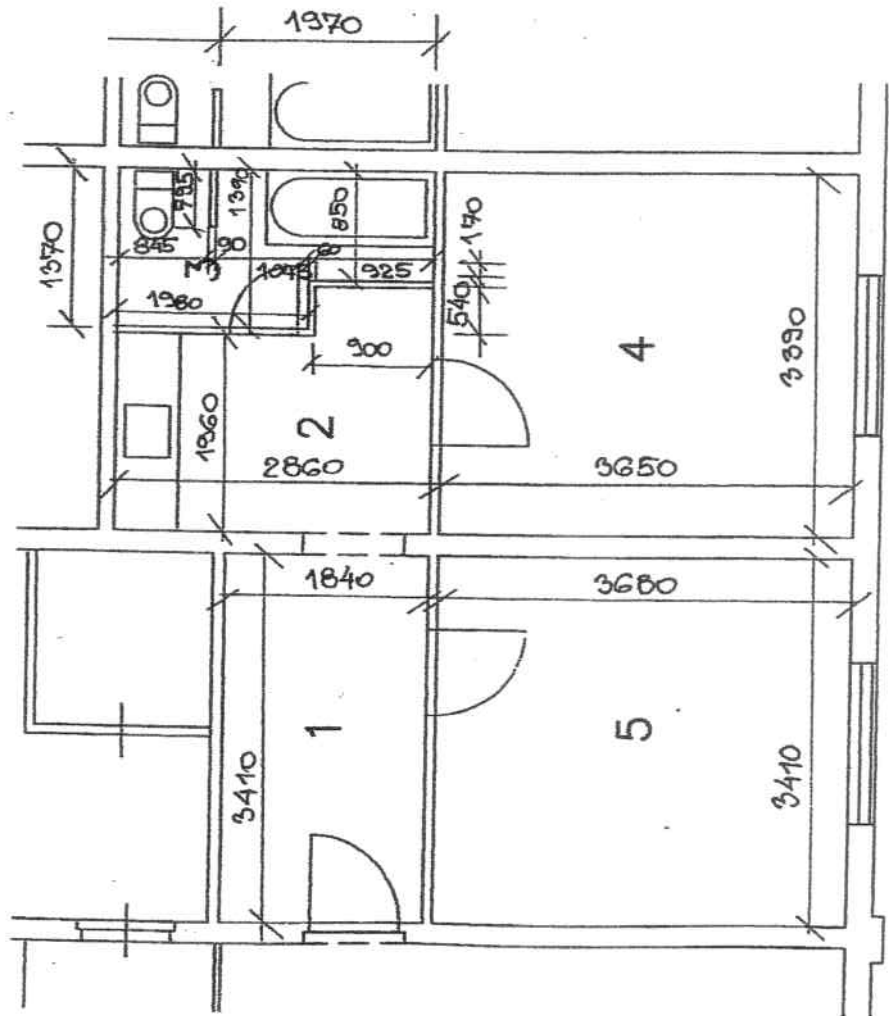

SITUAČNÝ NÁČRT BYTUS ROZMERMAMI,
ZISTENÝMI PRI OBHLIADKE.

BYT Č. 1		TYP: B	
ULICA: ŠTUDENTSKA 1		PRÍZEMIE	
POŠCHODIE: PRÍZEMIE		PLOCHA m ²	
Č.M.	NÁZOV MIESTNOSTI	OBYT. PRÍSL.	
1	PREDSEŇ		6,27
2	KUCHYŇA		6,09
3	KÚPEĽŇA+WC		3,35
4	IZBA	12,57	
5	IZBA	12,55	
PODL.PL.BYTU			40,66
P	PIVNICA		2,14
SKUTKOVÝ STAV			42,80