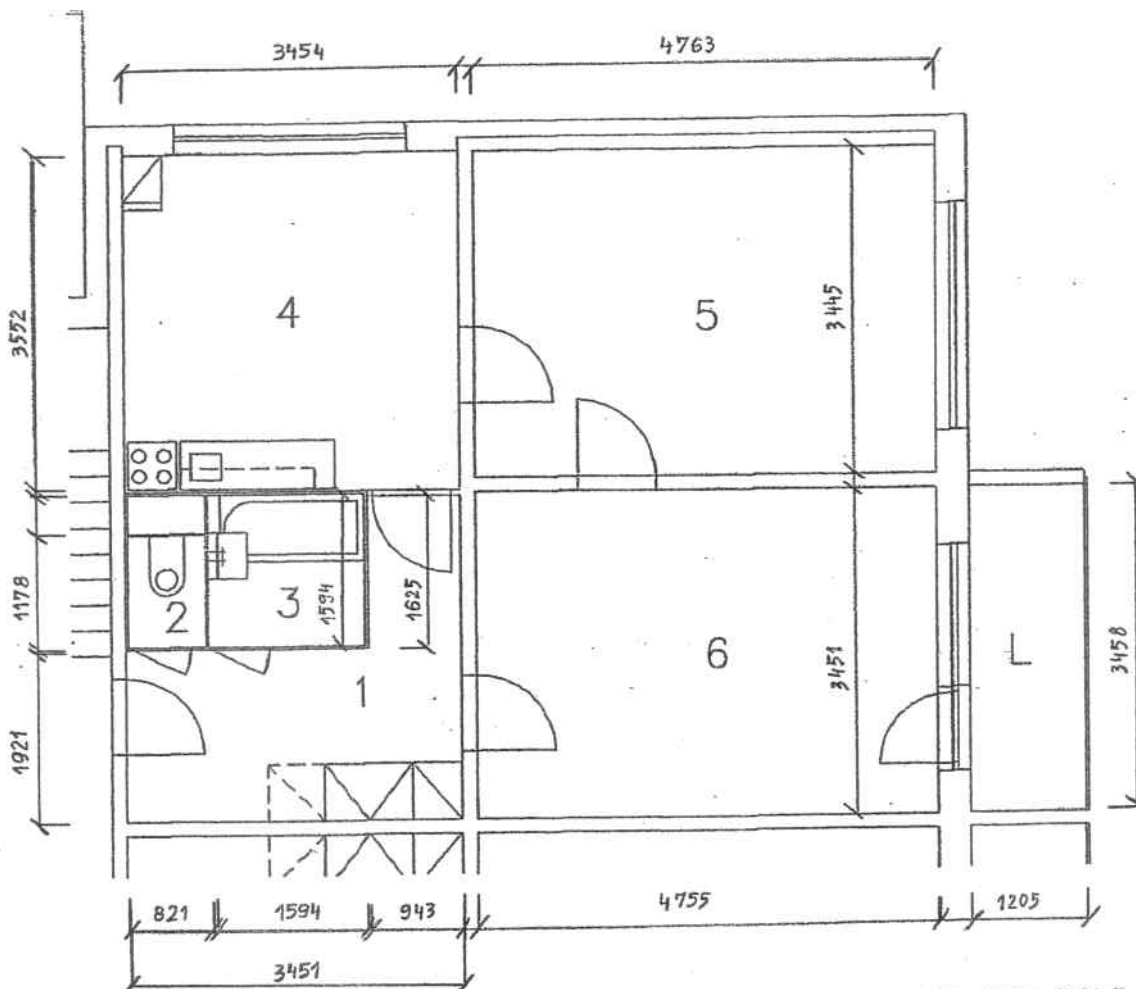

Pôdorysný náčrt podlahovej plochy

Byt č. 9 na 3. poschodí, vchod č. 9 bytového domu s.č. 739, k.ú. Furča

Adresa : Povstania českého ľudu č. 9, Košice

BYT č.		9	Vchod č.		2
POSCHODIE		3			
POČET IZIEB		2	PLOCHA m2		
Č.m.	NÁZOV MIESTNOSTI		Obytná	Prísluš.	
1	Predsieň			8,16	
2	WC			0,97	
3	Kúpeľňa			2,53	
4	Kuchyňa			12,27	
5	Izba		16,41		
6	Obývacia izba		16,44		
			32,85	23,93	
Podlahová plocha bytu			56,78		
	Pivnica			1,90	
L	Loggia	4,17			
	Skutkový stav		58,68		