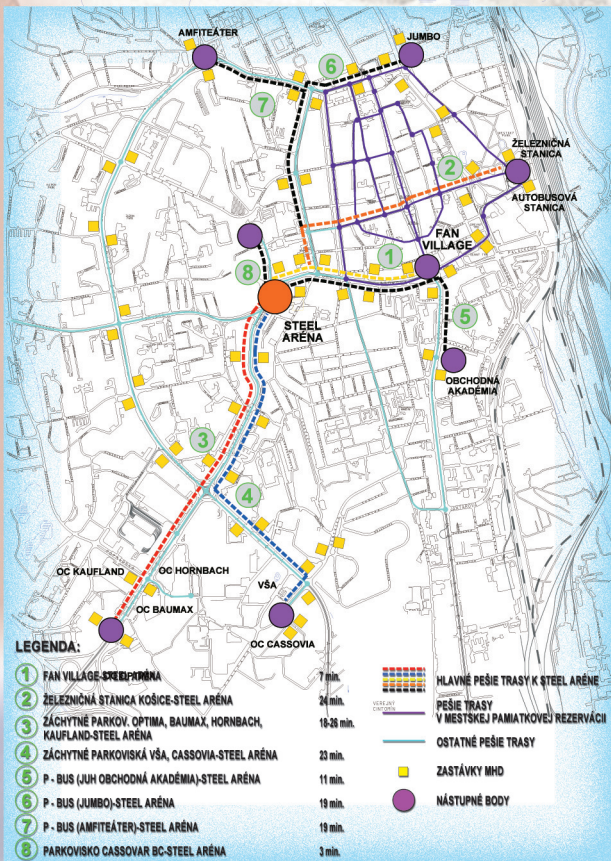

ORGANIZÁCIA DOPRAVY PRE MS 2011 IIHF KOŠICE

SPIŠSKÁ NOVÁ VES

POLSKO PREŠOV

TRASY PEŠEJ DOPRAVY

JASOV

SLOVENSKÉ NOVÉ MESTO

ROŽŇAVA BRATISLAVA

ŠEŇA MAĎARSKO

LETISKO

LEGENDA:

- Hlavné príjazdové komunikácie STEEL ARÉNA
- LETISKO, ŽELEZNIČNÁ, AUTOBUSOVÁ STANICA
- ZÁCHYTNÉ PARKOVISKÁ PRE OSOBNÉ AUTÁ PRI OC OPTIMA, CASSOVIA, HORNBACK, BAUMAX, KAUF LAND, VŠA
- UZAVRETÝ PRIESTOR POČAS ZÁPASOV
- - - KYVADLOVÁ DOPRAVA MHD
- OBCHÁDZKOVÉ TRASY