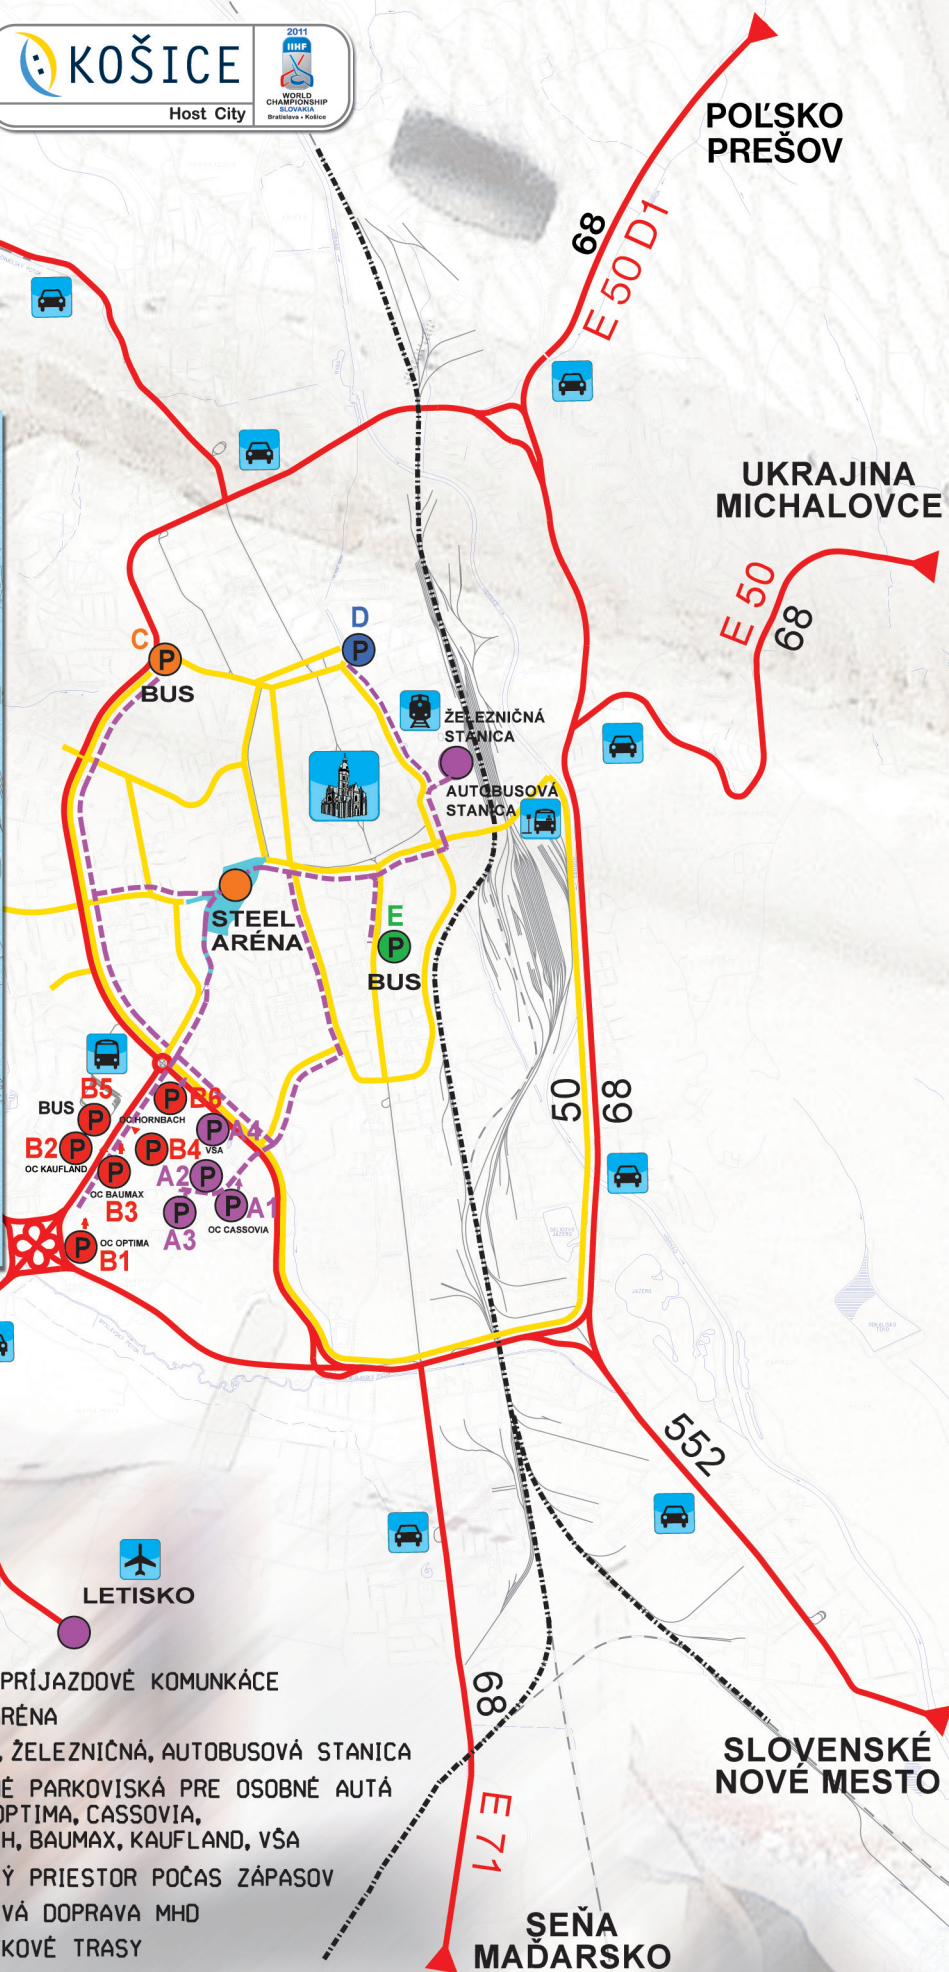

ORGANIZÁCIA DOPRAVY PRE MS 2011 IIHF KOŠICE

SPIŠSKÁ NOVÁ VES

POLSKO PREŠOV

TRASY PEŠEJ DOPRAVY

JASOV

SLOVENSKÉ NOVÉ MESTO

ROŽŇAVA BRATISLAVA

ŠEŇA MAĎARSKO

LETISKO

LEGENDA:

- Hlavné príjazdové komunikácie STEEL ARÉNA
- LETISKO, ŽELEZNIČNÁ, AUTOBUSOVÁ STANICA
- ZÁCHYTNÉ PARKOVISKÁ PRE OSOBNÉ AUTÁ PRI OC OPTIMA, CASSOVIA, HORNBACK, BAUMAX, KAUF LAND, VŠA
- UZAVRETÝ PRIESTOR POČAS ZÁPASOV
- - - KYVADLOVÁ DOPRAVA MHD
- OBCHÁDZKOVÉ TRASY