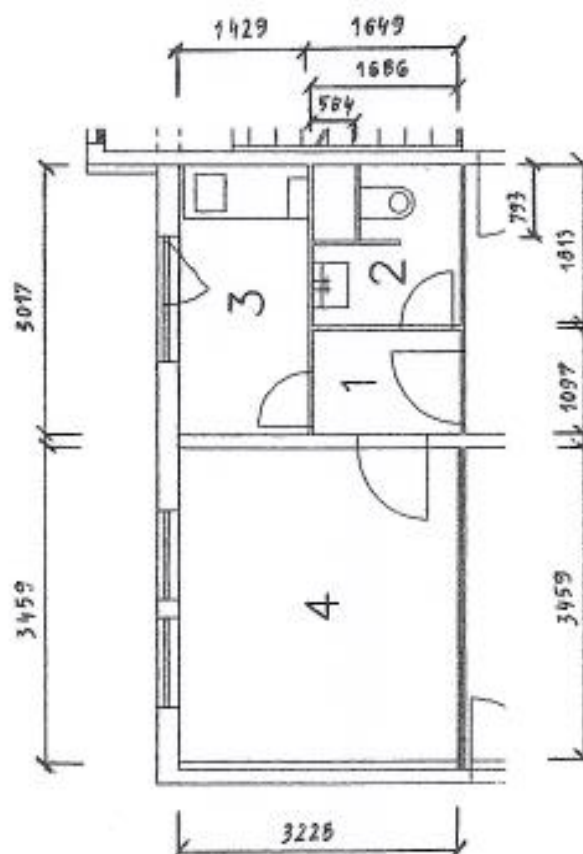

### Pôdorysný náčrt podlahovej plochy

Byt č. 41 na 11. poschodí, vchod č. 4 bytového domu s.č. 35, k.ú. Severné Mesto

Adresa : Boženy Němcovej č. 4, Košice

| BYT č.                |                  | 41     | Vchod č.              | 4 |
|-----------------------|------------------|--------|-----------------------|---|
| POSCHODIE             |                  | 11     |                       |   |
| POČET IZIEB           |                  | 1      | PLOCHA m <sup>2</sup> |   |
| Č.m.                  | NÁZOV MIESTNOSTI | Obytná | Prísluš.              |   |
| 1                     | Predsieň         |        | 1,85                  |   |
| 2                     | Umývareň + WC    |        | 2,53                  |   |
| 3                     | Kuchyňa          |        | 4,31                  |   |
| 4                     | Izba             | 11,17  |                       |   |
| -                     |                  | 11,17  | 8,69                  |   |
| Podlahová plocha bytu |                  | 19,86  |                       |   |
| Pivnica               |                  |        | 1,84                  |   |
| T                     | Terasa           | 5,20   |                       |   |
| Skutkový stav         |                  | 21,70  |                       |   |