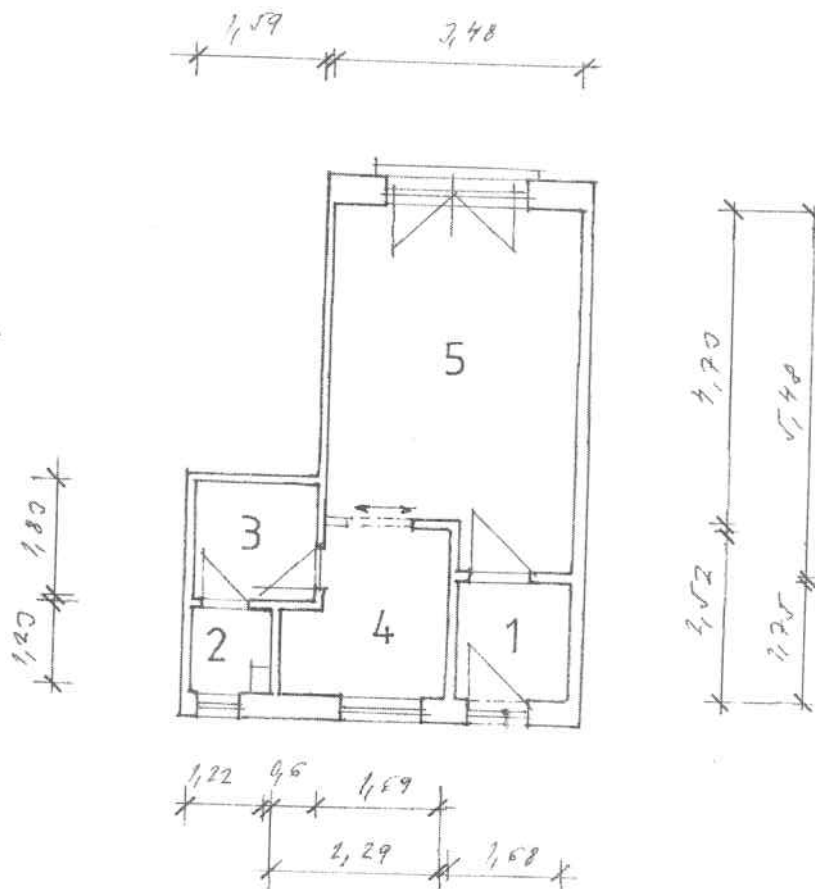

Pôdorys bytu - Baltická 18  
Byt č. 6

LEGENDA

1 Chodba	2,94 m <sup>2</sup>
2 WC	1,50 m <sup>2</sup>
3 Kúpeľňa	2,91 m <sup>2</sup>
4 Kuchyňa	5,00 m <sup>2</sup>
5 Izba	17,72 m <sup>2</sup>
Pivnica	1,65 m <sup>2</sup>
<b>Celkom</b>	<b>31,72 m<sup>2</sup></b>