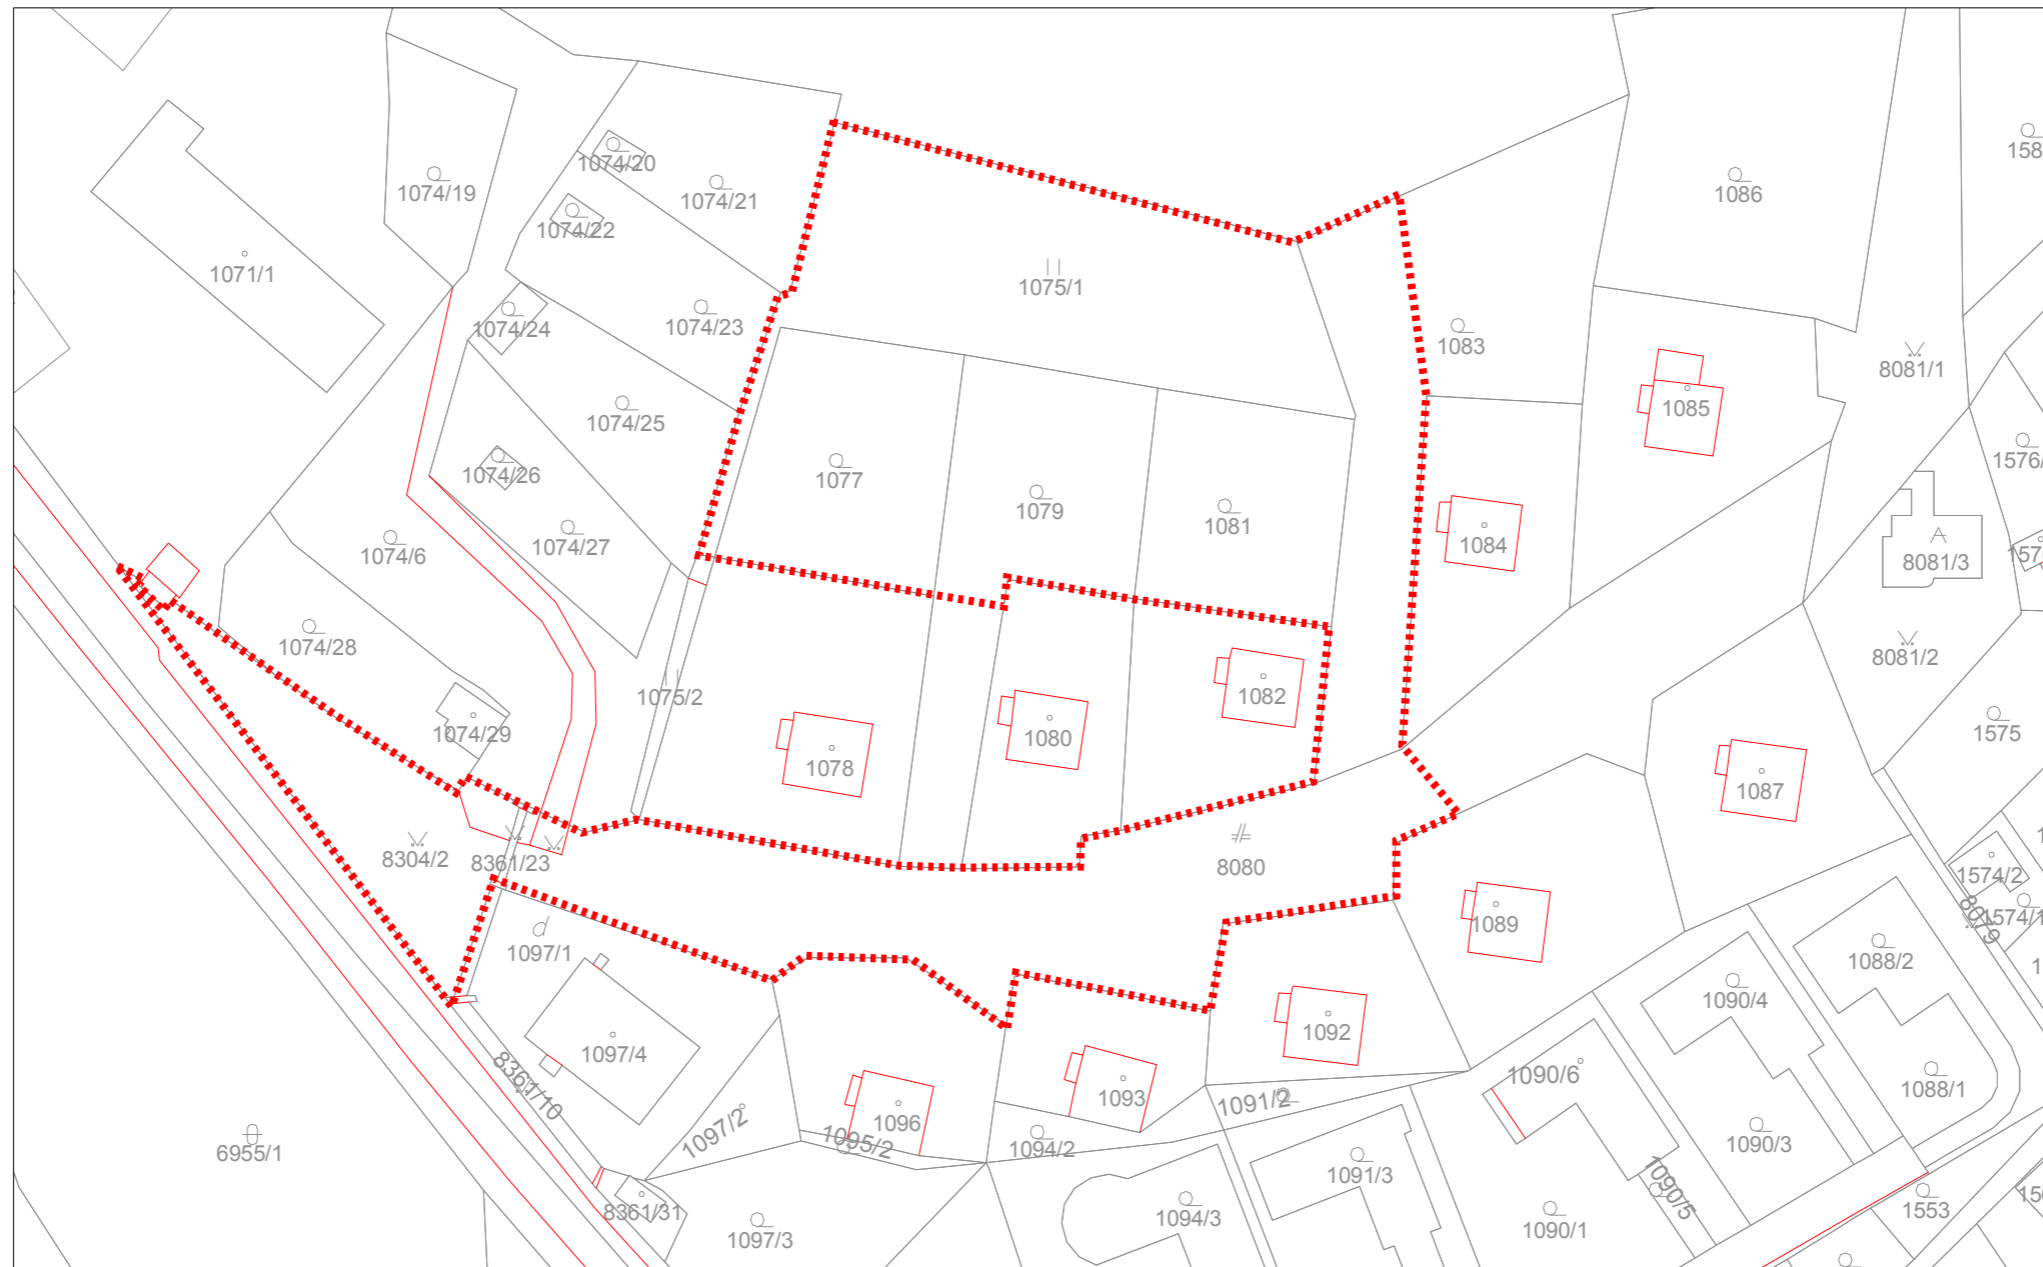

# Informatívna kópia z mapy

Vytvorené cez katastrálny portál

Okres: Košice I  
Obec: KOŠICE - SEVER  
Katastrálne územie: Severné Mesto

30. novembra 2015 17:46

ÚZEMNÝ PLÁN ZÓNY KOŠICE - ROZÁLIA  
urcenie hraníc riešeného územia