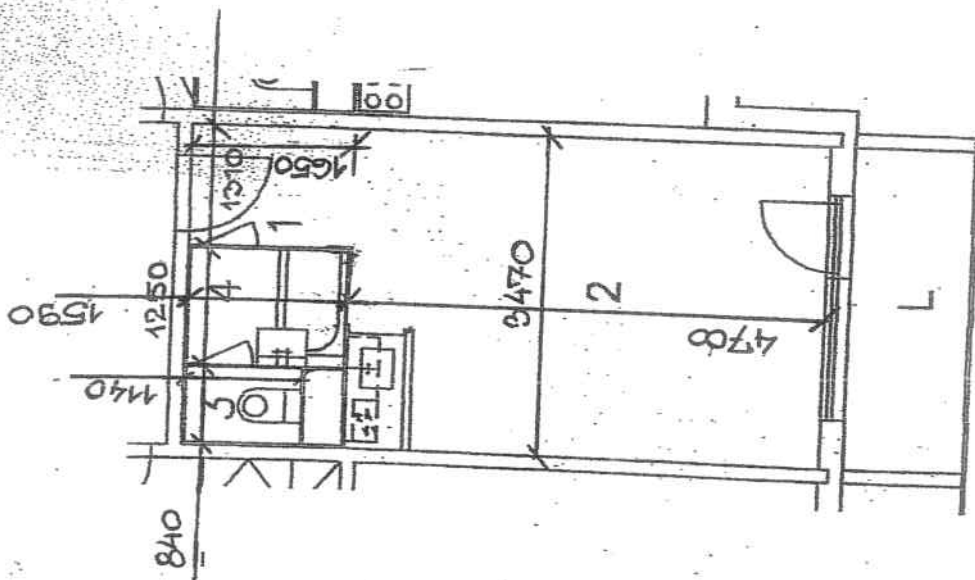

SITUAČNÝ NÁČRT BYTU S ROZMERMAMI, ZISTENÝMI PRI ODHLIADKE.

BYT Č:	3	TYP:	C
ULICA:	POSTUPIMSKA 4		
POSCHODIE:	1.		
POČET IZIEB:	1		
Č.M.	NÁZOV MIESTNOSTI	PLOCHA m ²	
1	PREDSIEN		OBYT. PRISL.
2	IZBA+KUCH.KÚT	16,31	2,16
3	WC		0,95
4	KÚPEĽNA		2,00
	PODL. PL. BYTU		21,42
	PIVNIČA		1,92
	SKUTKOVÝ STAV		23,34