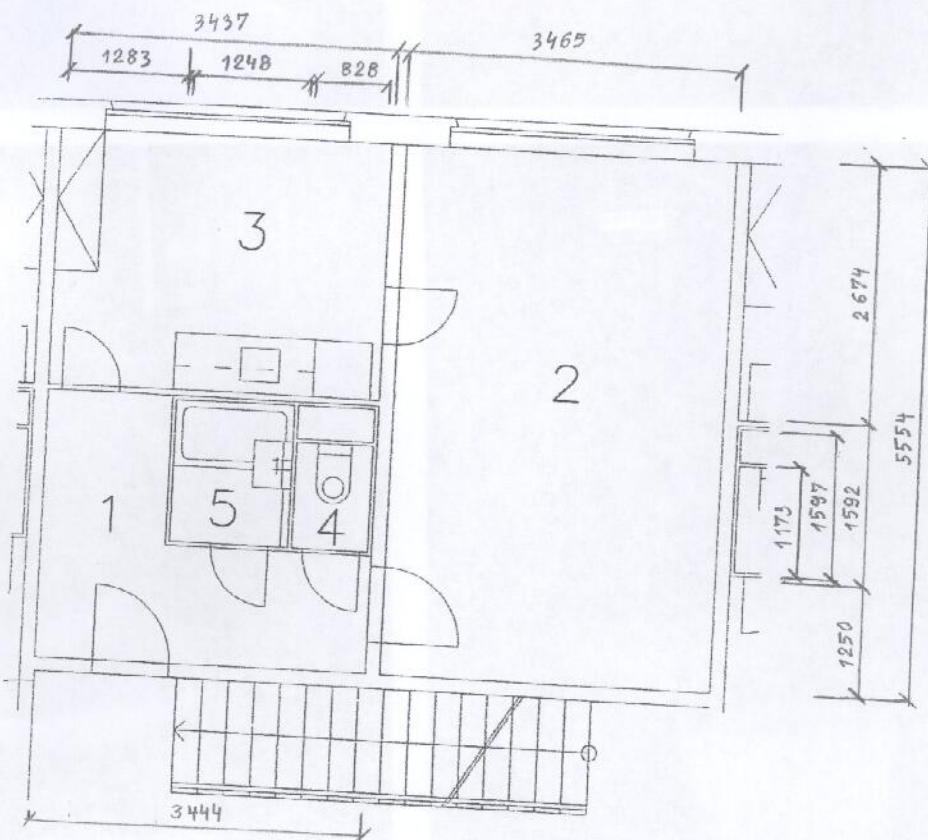

## Pôdorysný náčrt podlahovej plochy

Byt č. 11 na 2. poschodí, vchod č. 45 bytového domu s.č. 1433, k.ú. Jazero  
Adresa : Jenisejská 45, Košice

BYT č.		11	Vchod č.	45
POSCHODIE		2		
POČET IZIEB		1	PLOCHA m <sup>2</sup>	
Č.m.	NÁZOV MIESTNOSTI	Obytná	Prísluš.	
1	Predsieň a chodba		6,35	
2	Izba	19,24		
3	Kuchyňa		9,19	
4	WC		0,97	
5	Kúpeľňa		1,99	
		19,24	18,50	
Podlahová plocha bytu		37,74		
K	Komora na chodbe		1,70	
	Pivnica		2,17	
Skutkový stav		41,61		