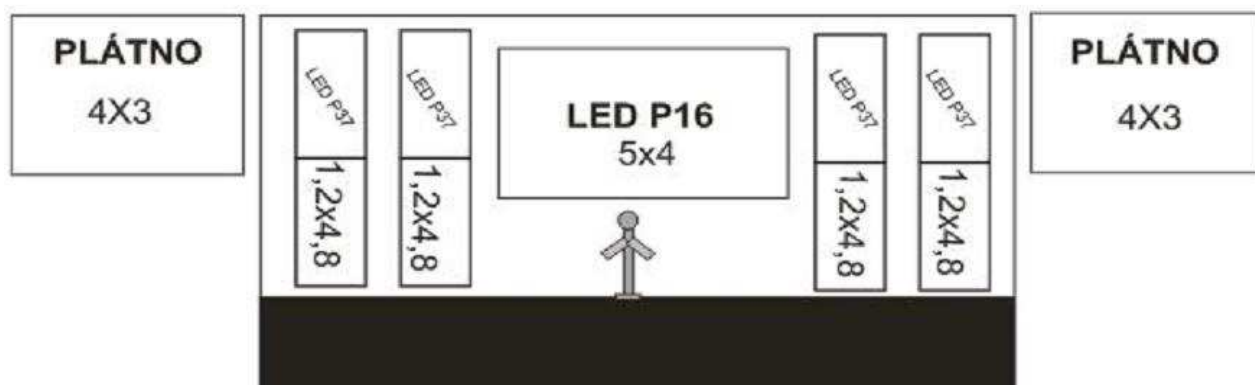

Pódium, zastrešenie, ozvučenie a projekcia počas Košických Vianoc 2013

Nákres rozloženie LED obrazovky, LED panelov a projekčných plátien

STRECHA
13Šx10Hx8,5V

PÓDIUM
12Šx9H