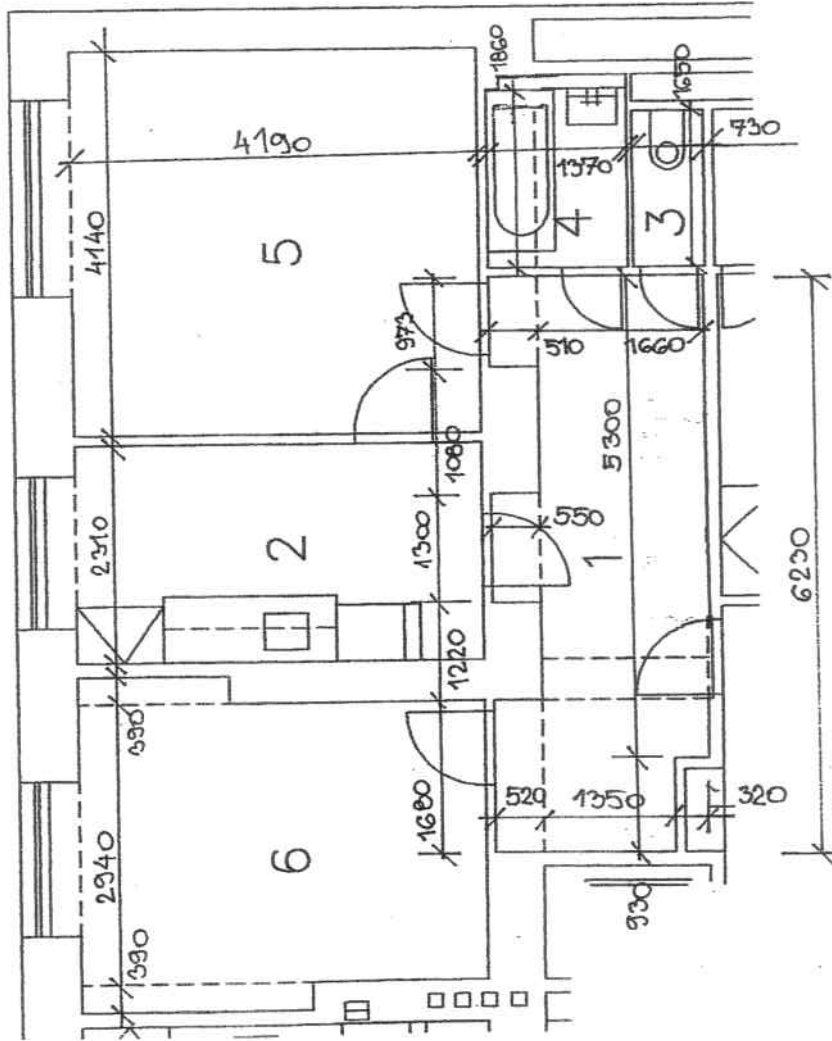

FÚDORYSNÝ NÁČRT BYTU

BYT Č: 10		TYP:M
ULICA: ZIMNÁ 12		
POŠCHODIE: 2.		
POČET IZIEB: 2		PLOCHA m ²
Č.M.	NÁZOV MIESTNOSTI	OBYT. PRÍSL
1	PREDSIEN	12,41
2	KUCHYŇA	9,47
3	WC	1,20
4	KÚPEĽŇA	2,55
5	IZBA	17,35
6	IZBA	14,82
PODL.PL.BYTU		56,12
PIVNIČA		2,38
SKUTKOVÝ STAV		58,50