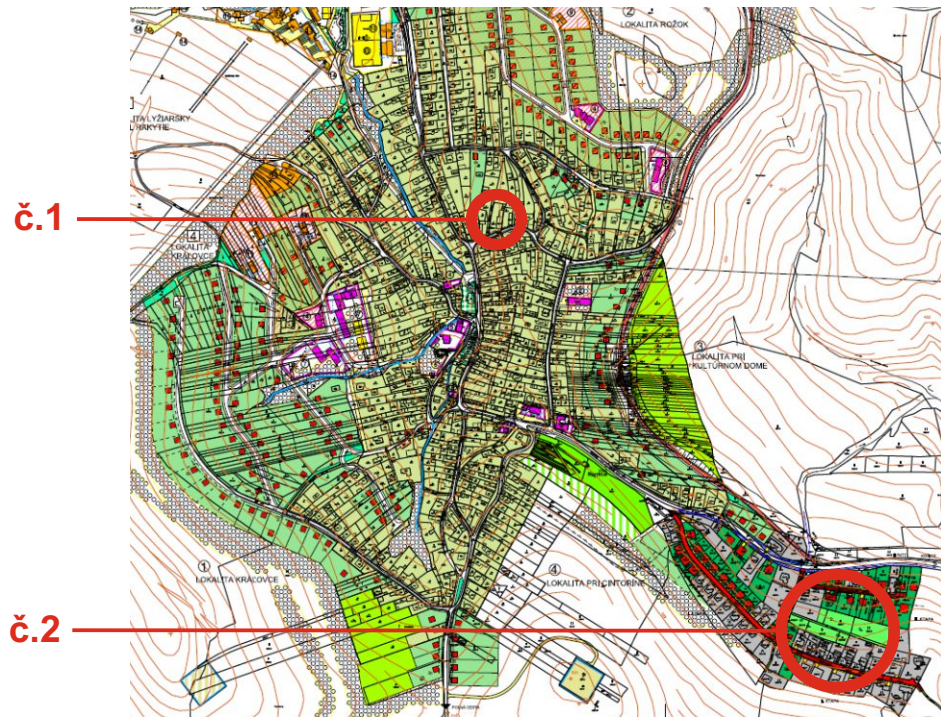

## Zmeny a Doplnky ÚPN Z Kavečany 2014, lokality:

### Zmeny a Doplnky ÚPN Z Kavečany lokality č. 1 - „Oblá ulica - radové rodinné domy“

-  navrhovaná komunikácia
-  navrhovaná radová zástavba
-  riešené územie