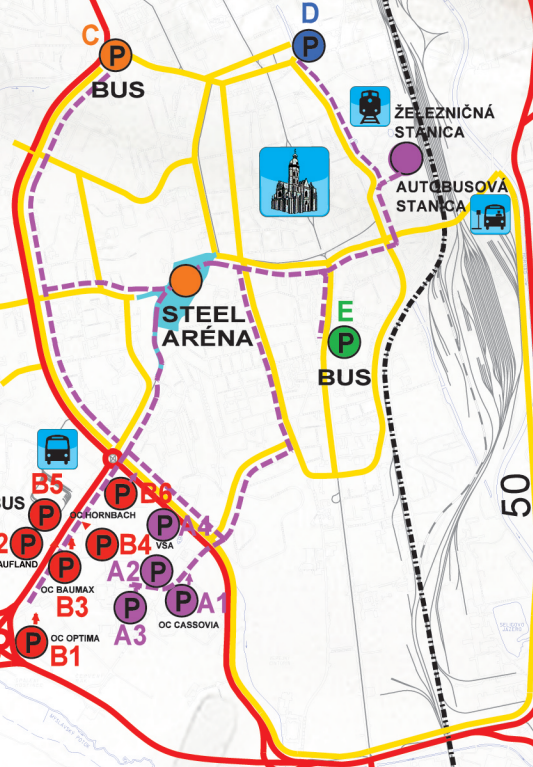

# ORGANIZÁCIA DOPRAVY PRE MS 2011 IIHF KOŠICE

SPIŠSKÁ NOVÁ VES

POĽSKO PREŠOV

547

68

E 50 D1

UKRAJINA MICHALOVCE

E 50  
68

STEEL ARÉNA

ŽELEZNIČNÁ STANICA  
AUTOBUSOVÁ STANICA

BUS

B5 BUS  
B2 P  
B3 P  
B1 P  
OC HORNBACH  
OC VŠA  
OC BAUMAX  
OC OPTIMA  
OC CASSOVIA  
A2 P  
A3 P  
PA1 P  
PB4 P  
PB3 P

50

68

548

JASOV

LETISKO

552

SLOVENSKÉ NOVÉ MESTO

E 571 50

68

E 71

ŠEŇA MADARSKO

ROŽŇAVA BRATISLAVA

LEGENDA:

- HLAVNÉ PRÍJAZDOVÉ KOMUNKÁCIE
- STEEL ARÉNA
- LETISKO, ŽELEZNIČNÁ, AUTOBUSOVÁ STANICA
- ZÁCHYTNÉ PARKOVISKÁ PRE OSOBNÉ AUTÁ  
PRI OC OPTIMA, CASSOVIA,  
HORNBACH, BAUMAX, KAUF LAND, VŠA
- UZAVRETÝ PRIESTOR POČAS ZÁPASOV
- KYVADLOVÁ DOPRAVA MHD
- OBCHÁDZKOVÉ TRASY