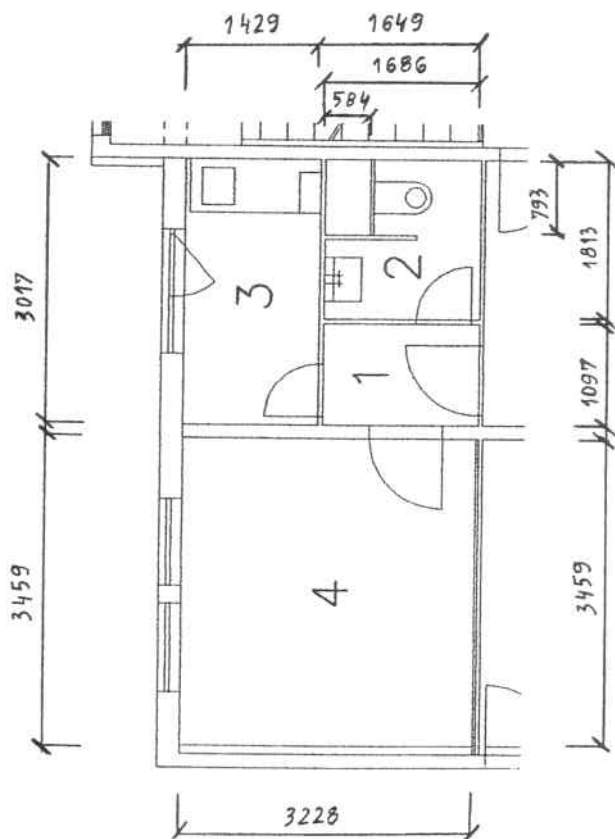

Pôdorysný náčrt podlahovej plochy

Byt č. 41 na 11. poschodí, vchod č. 4 bytového domu s.č. 35, k.ú. Severné Mesto

Adresa : Boženy Němcovej č. 4, Košice

BYT č.		41	Vchod č.	4
POSCHODIE		11		
POČET IZIEB		1	PLOCHA m2	
Č.m.	NÁZOV MIESTNOSTI	Obytná	Prísluš.	
1	Predsieň		1,85	
2	Umývareň + WC		2,53	
3	Kuchyňa		4,31	
4	Izba	11,17		
		11,17	8,69	
Podlahová plocha bytu		19,86		
	Pivnica		1,84	
T	Terasa	5,20		
	Skutkový stav	21,70		