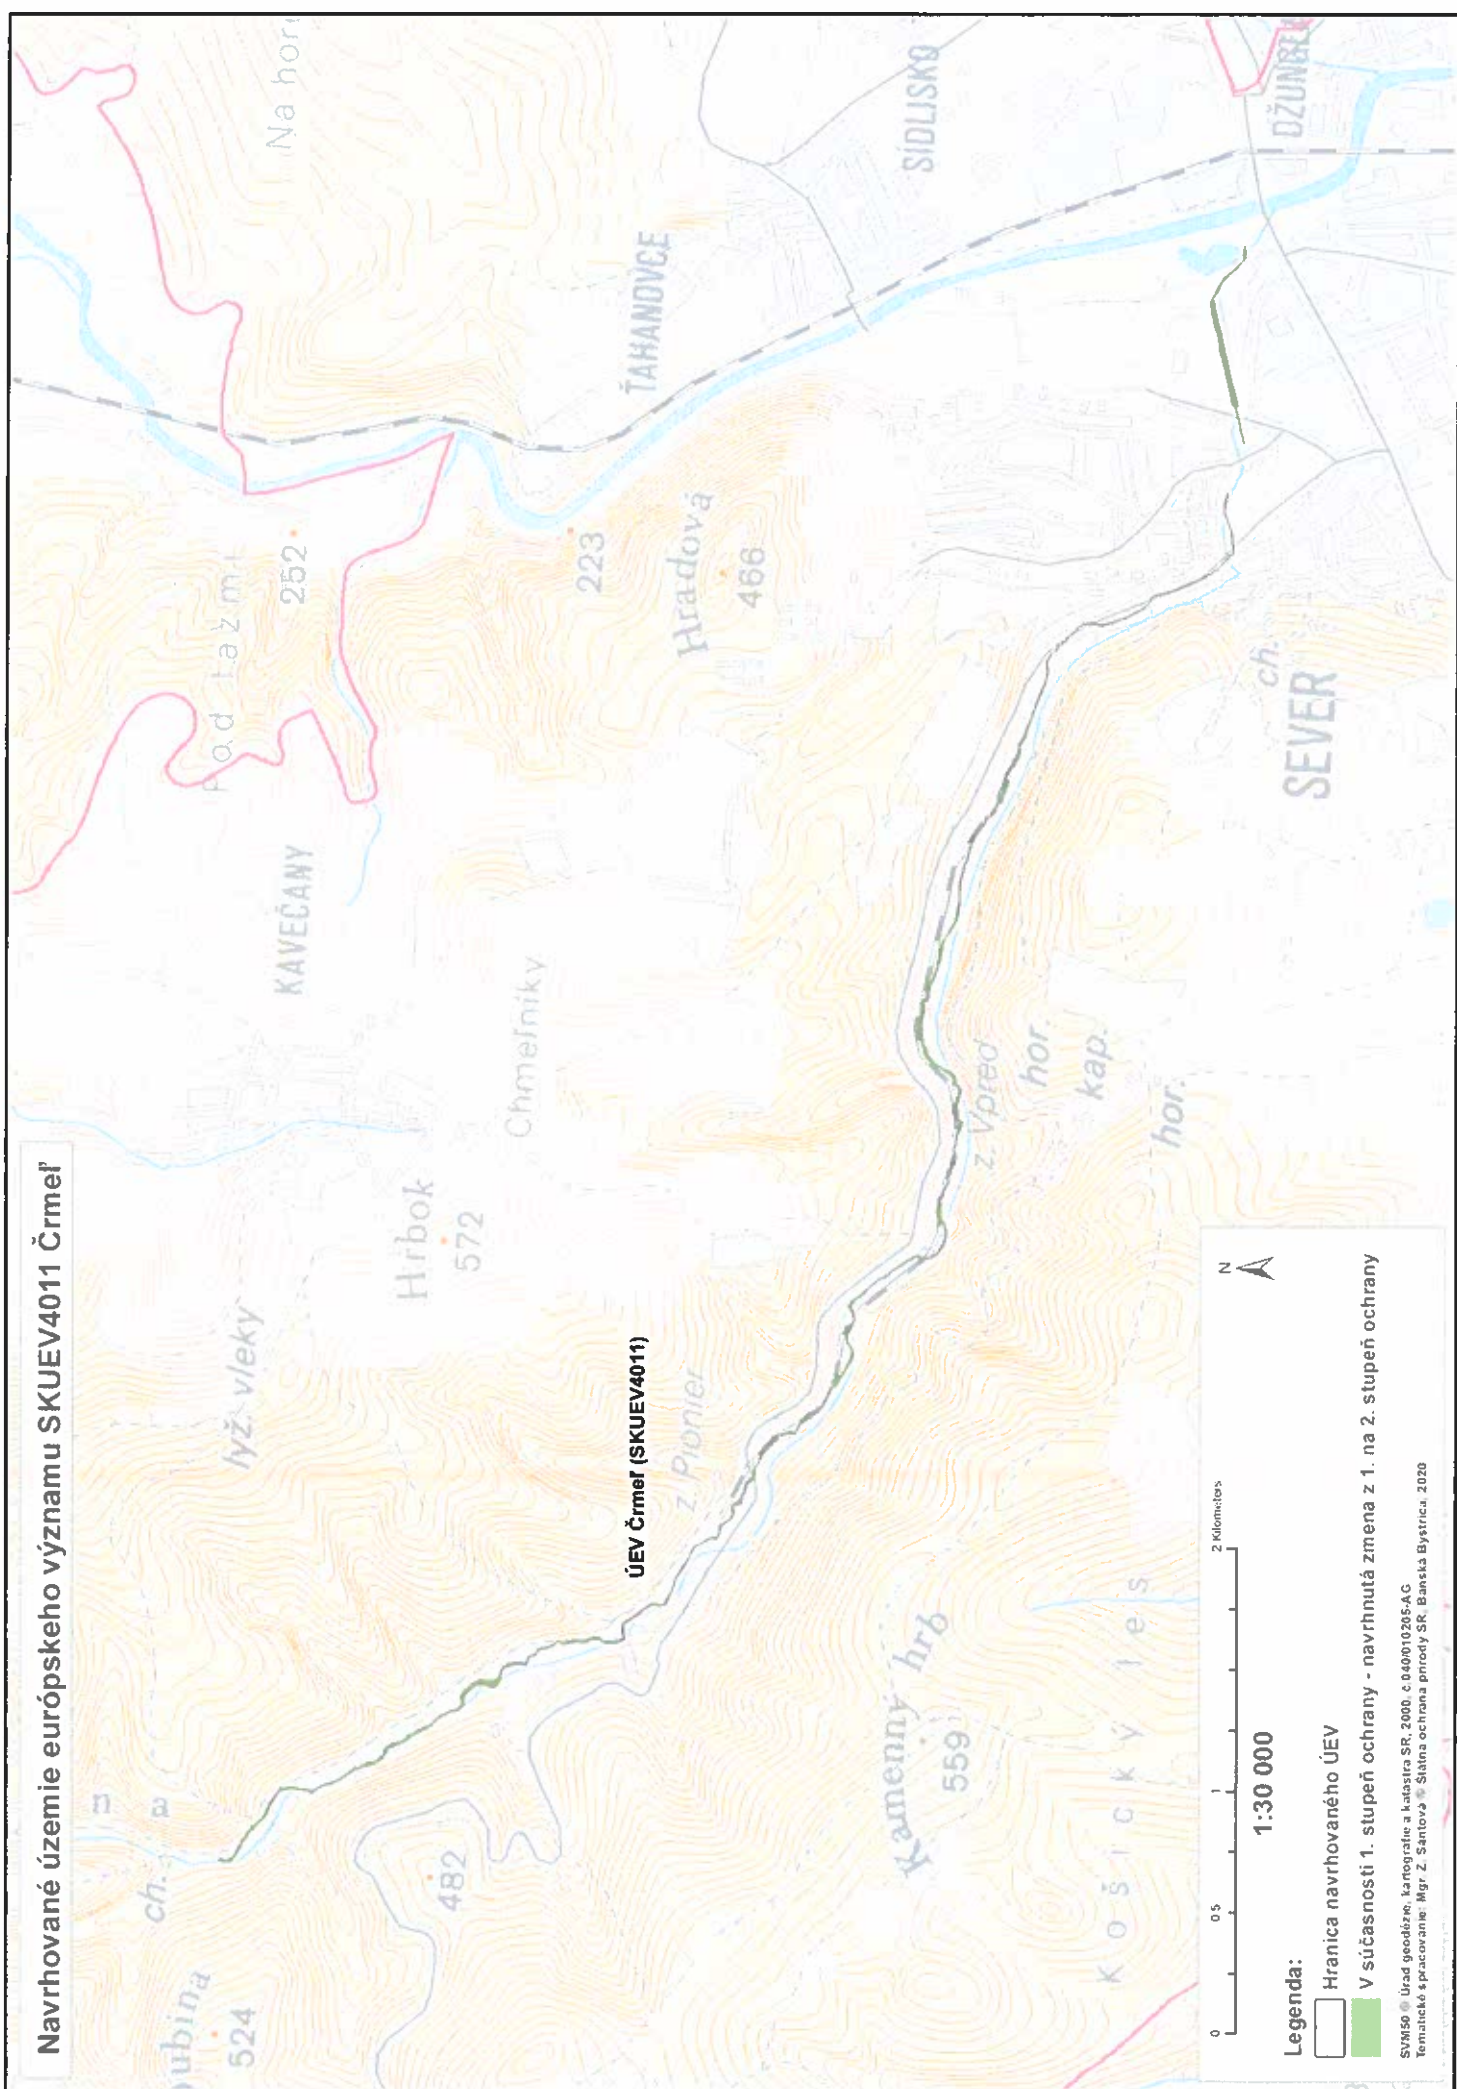

Navrhované územie európskeho významu SKUEV4011 Črmeľ

2 Kilometers

1:30 000

Legenda:

-  Hranica navrhovaného ÚEV
-  V súčasnosti 1. stupeň ochrany - navrhnutá zmena z 1. na 2. stupeň ochrany

SVN150 © Úrad geodézie, kartografie a katastra SR, 2008, č. 040010205-AG
Tematické spracovanie: Mgr. Z. Santová © Štátna ochrana prírody SR, Banská Bystrica, 2020