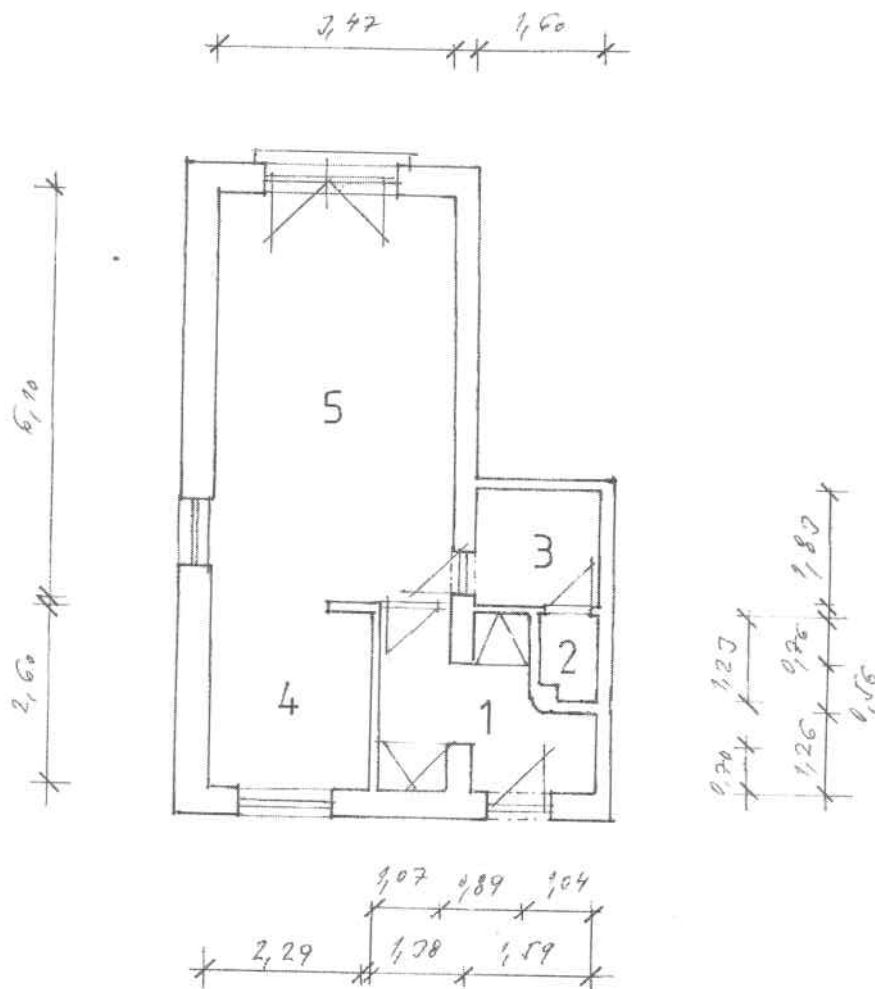

Pôdorys bytu - Baltická 18
Byt č. 22

LEGENDA

1 Chodba	5,82 m ²
2 WC	1,10 m ²
3 Kúpeľňa	2,93 m ²
4 Kuchyňa	5,95 m ²
5 Izba	21,17 m ²
Pivnica	2,27 m ²
Celkom	39,24 m²