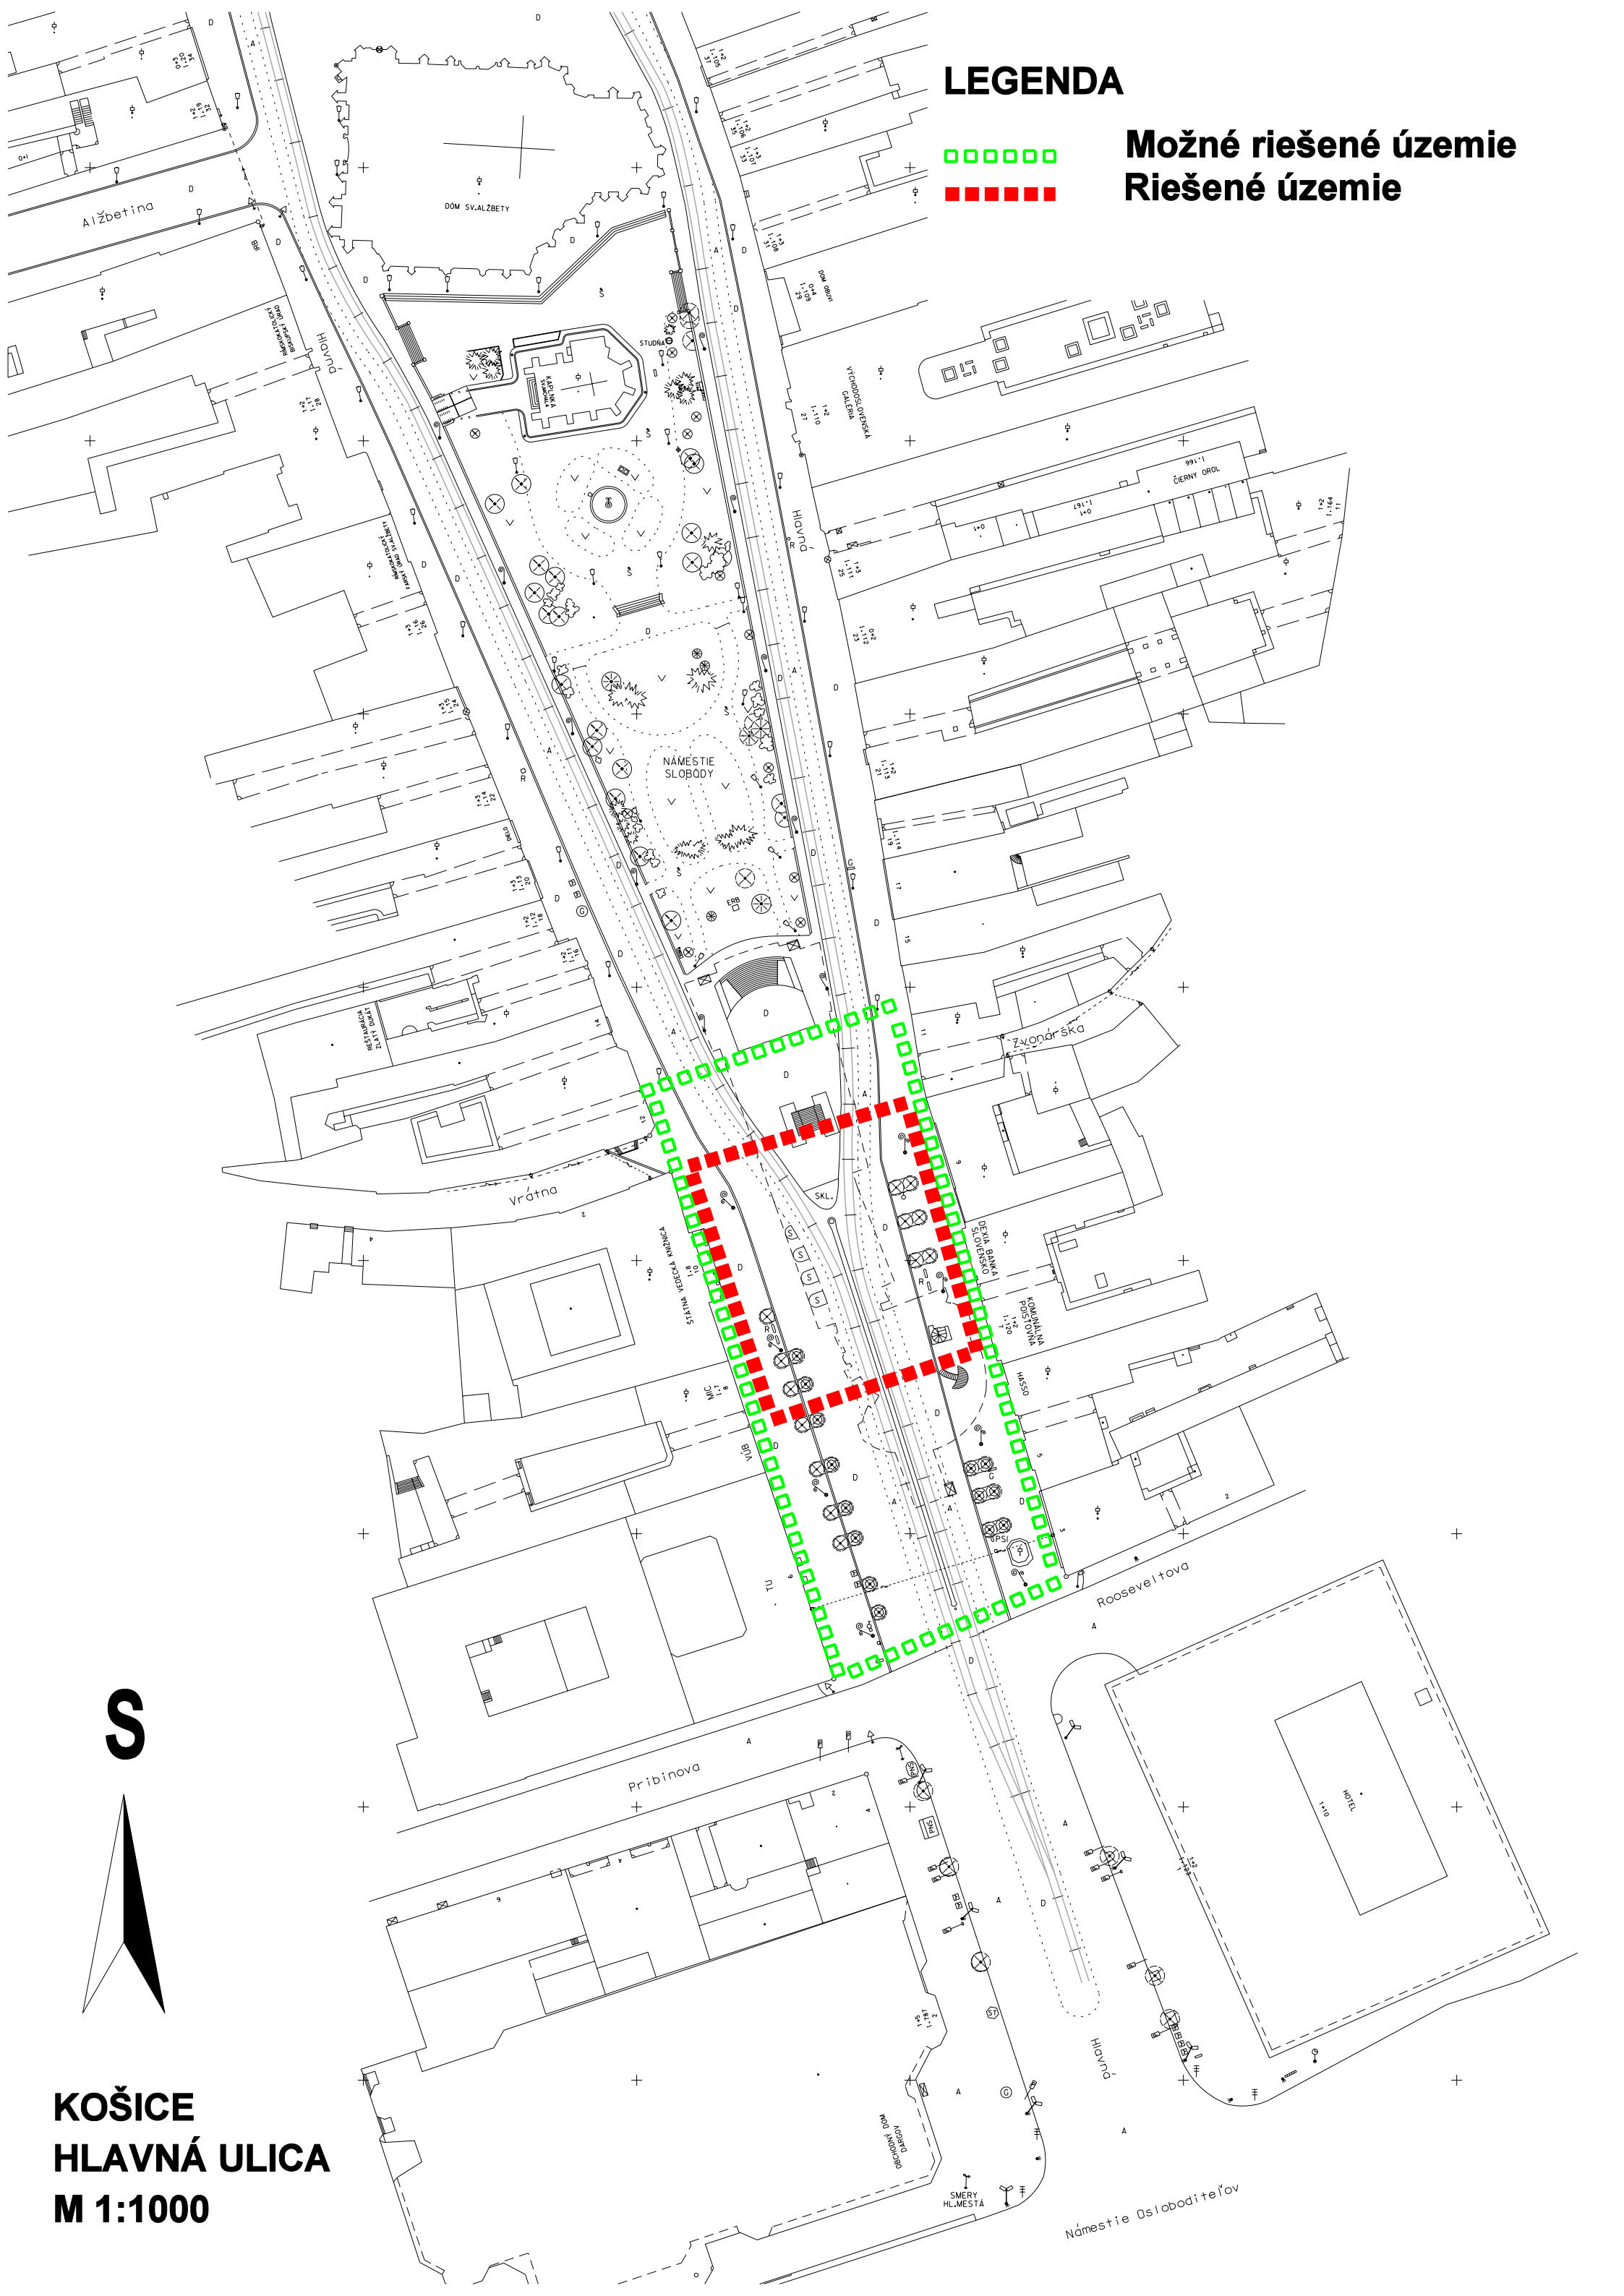

LEGENDA

Možné riešené územie

Riešené územie

S

KOŠICE
HLAVNÁ ULICA
M 1:1000

Námestie Osvoboditeľov