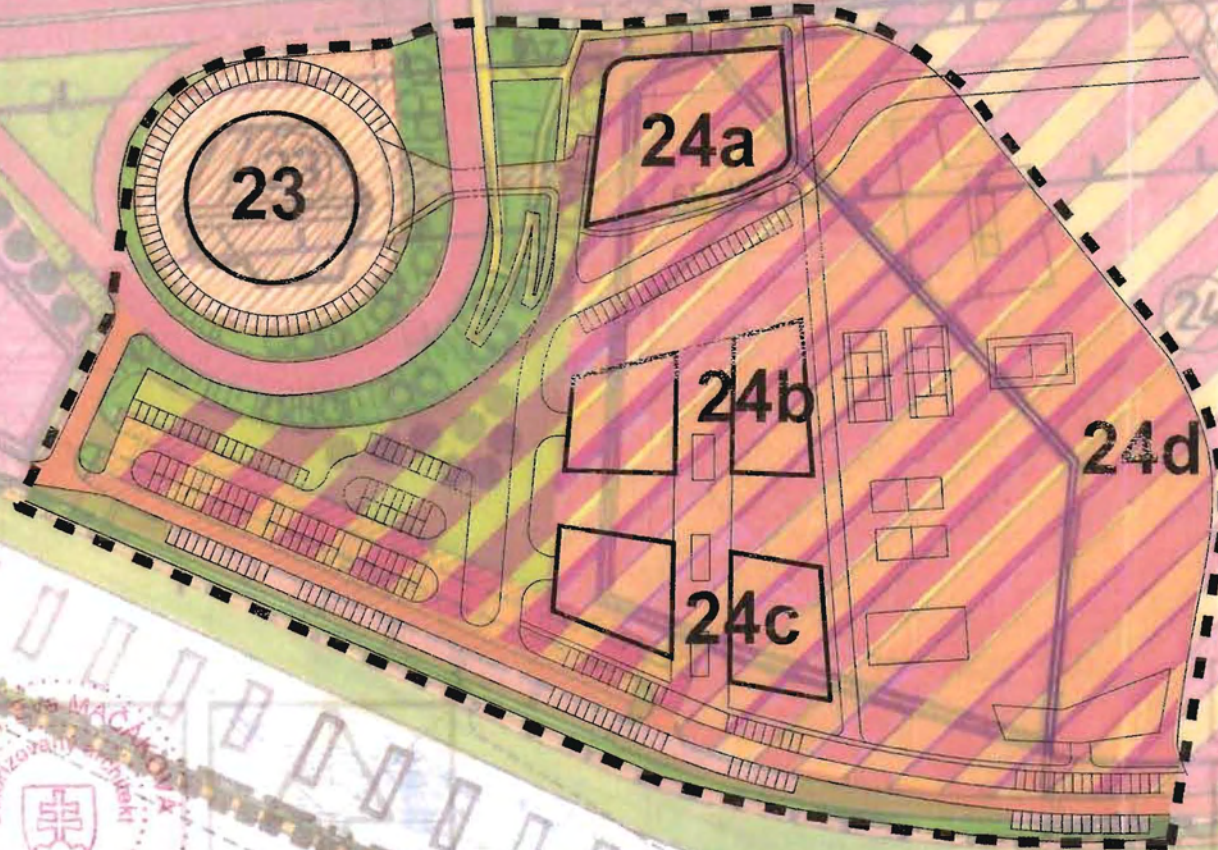

**ZMENY A DOPLNKY
ÚPN-Z
KOŠICE - VYŠNÉ OPÁTSKE
LOKALITA č. 1 PRI NÁBREŽÍ**

legenda

 hranice zmien a doplnkov
lokalita č. 1

**ZMENY A DOPLNKY ÚPN-Z KOŠICE-V. OPÁTSKE
lokalita č.1 Pri nábreží
I. etapa**

OSPODÁVATEĽ: MESTO KOŠICE

AUTOR: Ing.arch. MAČÁKOVÁ Eva,

OBSAH: KOMPLEXNÝ URBANISTICKÝ NÁVRH,
NÁVRH DOPRAVY A ÚSES

SPRACOVATEĽ:
URBA
KOŠICE, JAKOBYHO 14, TEL.: 055 6338074

DÁTUM: 11. 2007

ŠIERNKA: 1 : 2 000
Č. VÝKRU: 2b/1