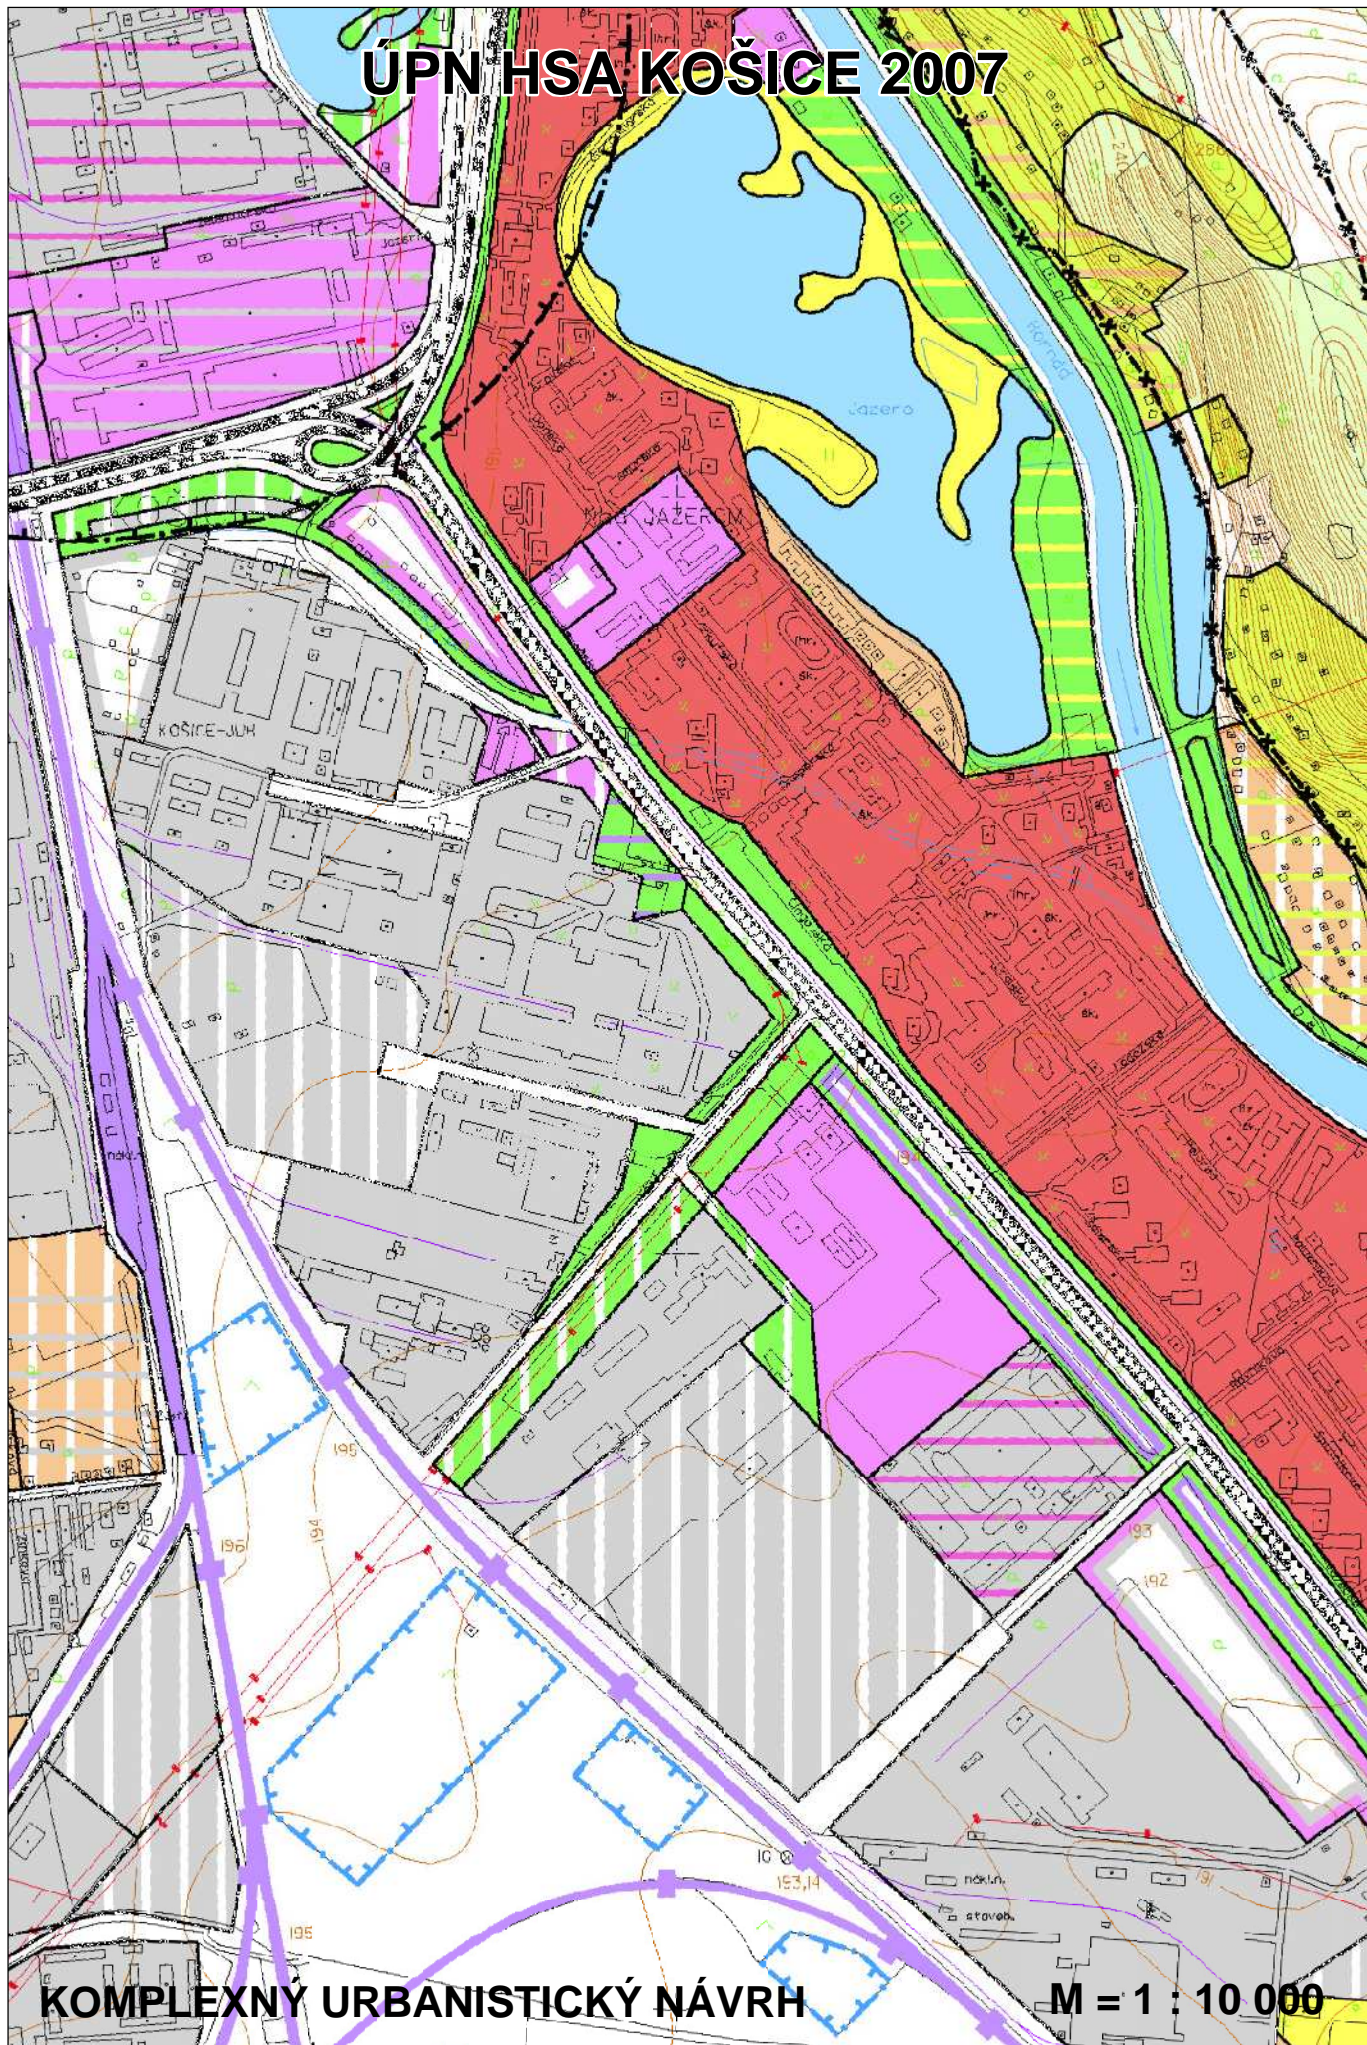

ÚPN HSA KOŠICE 2007

KOMPLEXNÝ URBANISTICKÝ NÁVRH

M = 1 : 10 000