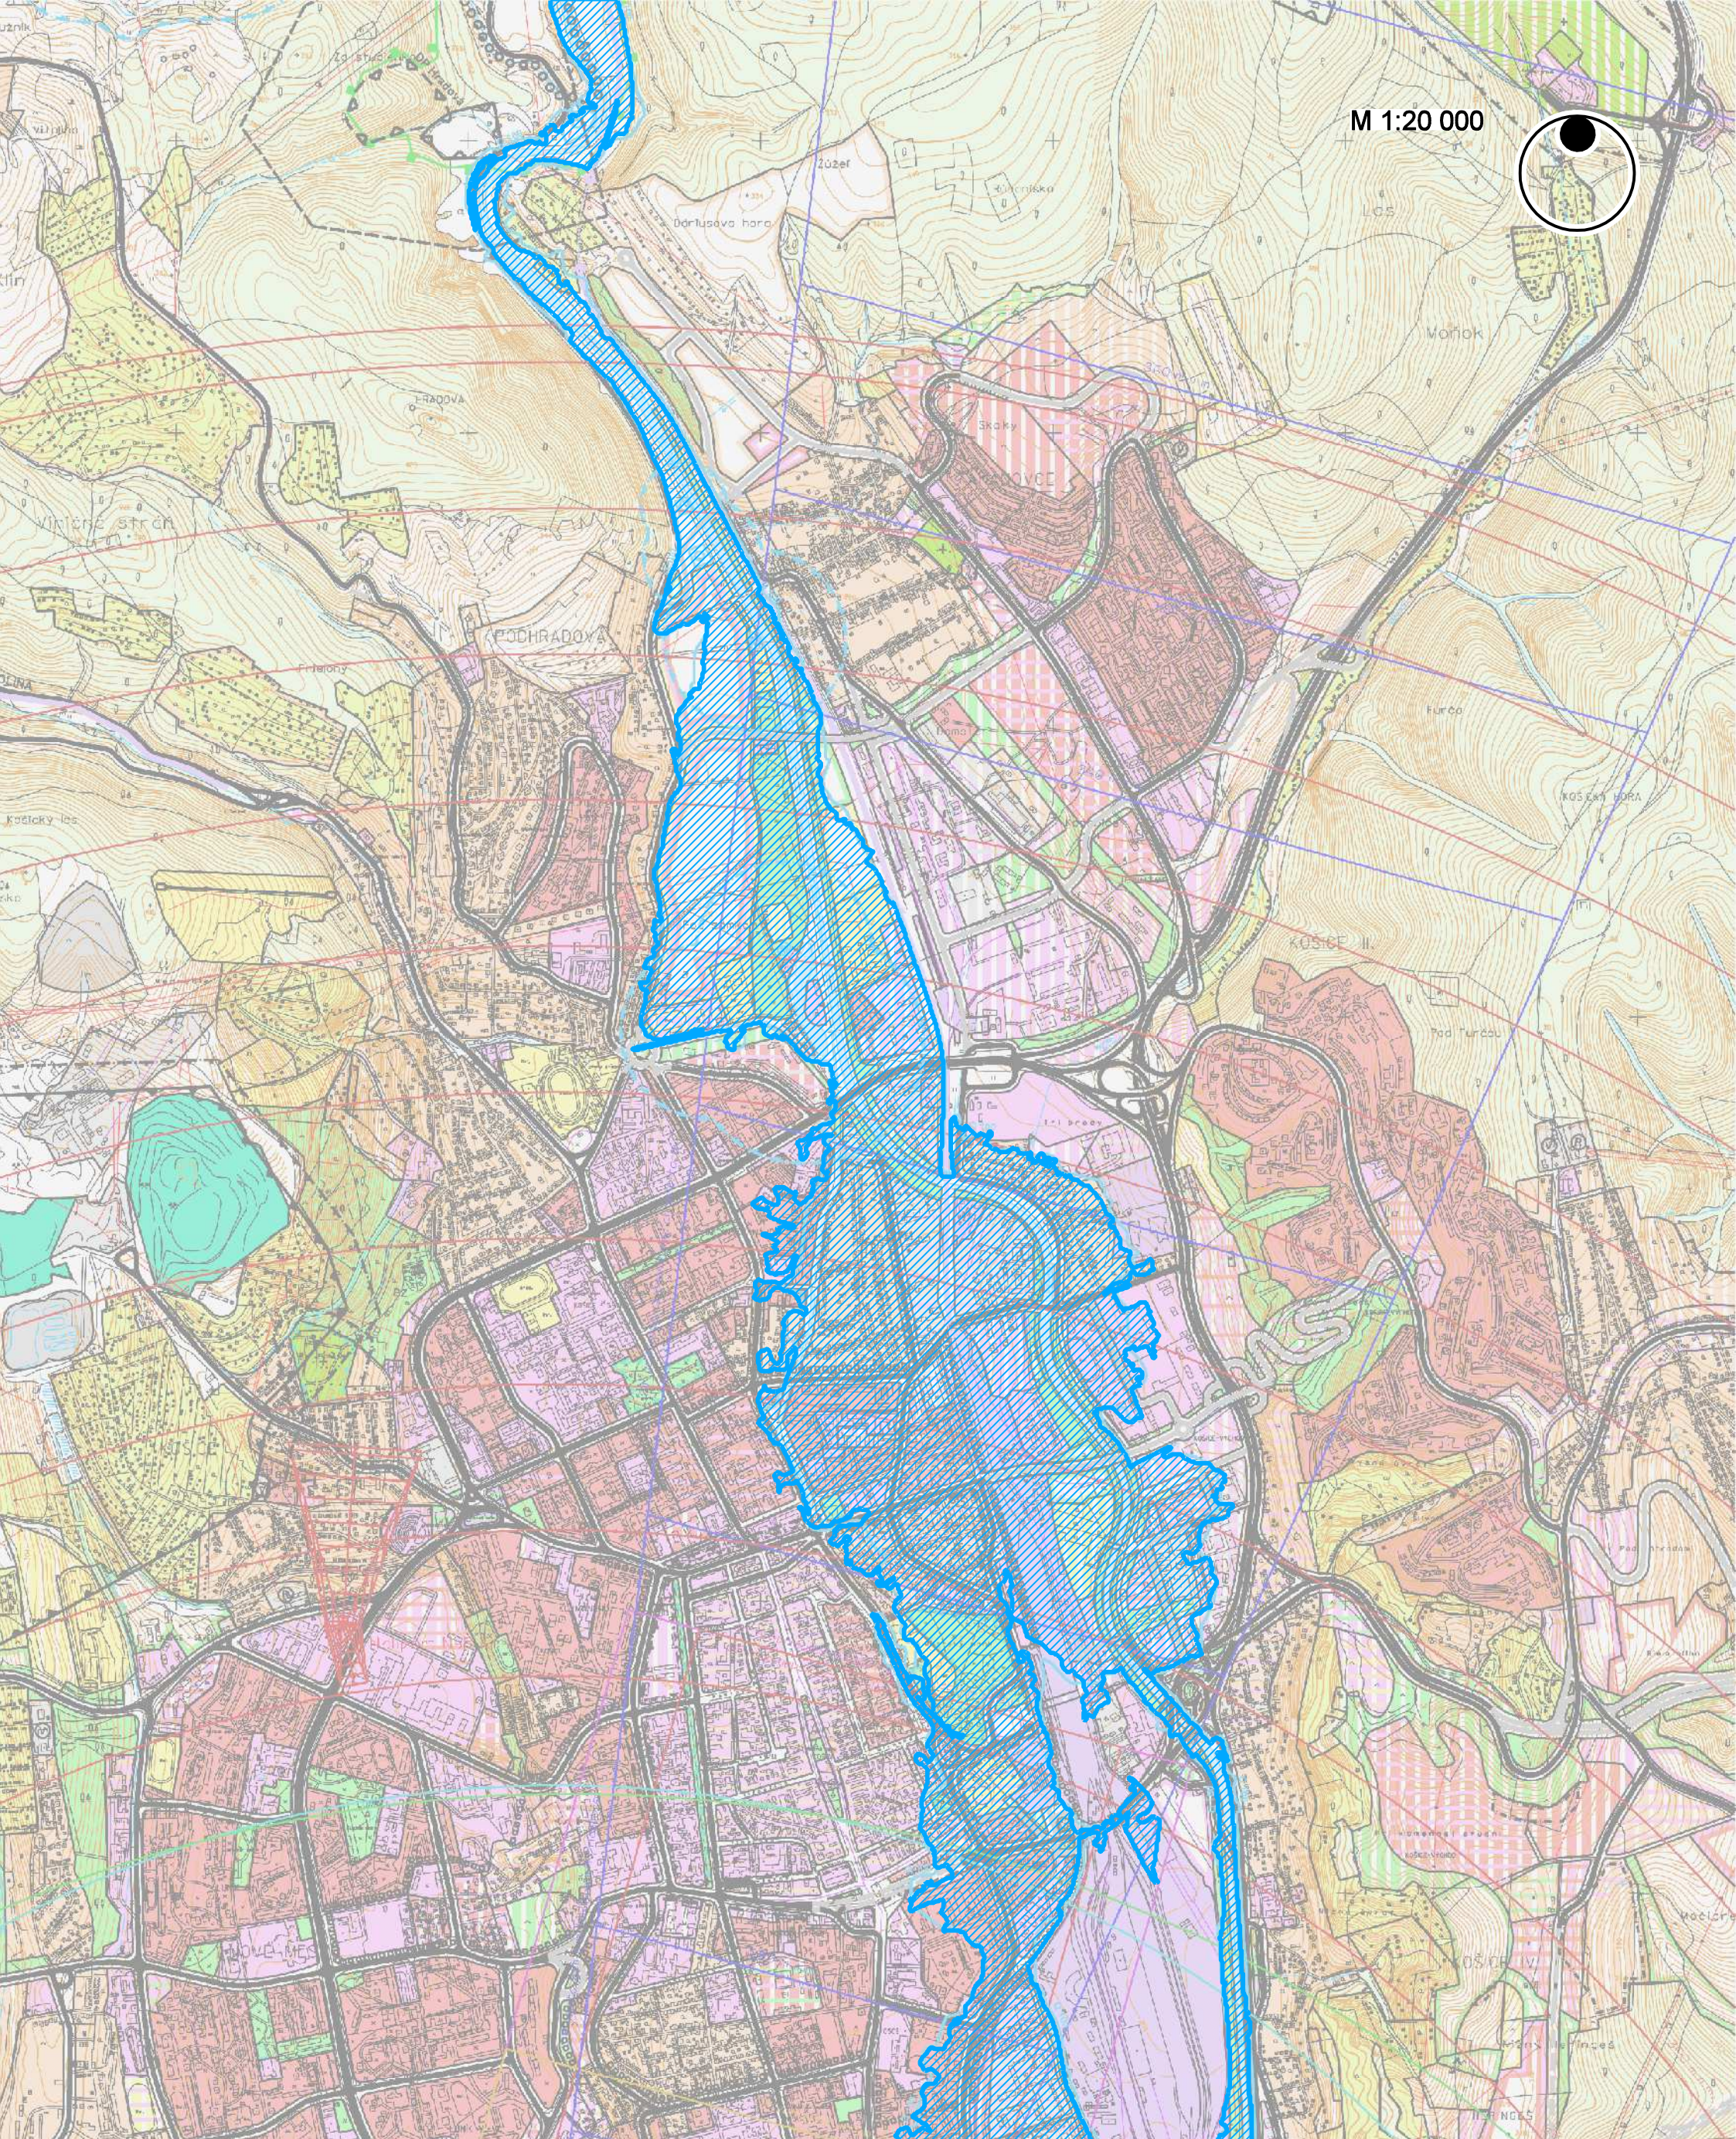

M 1:20 000

ZMENY A DOPLNKY ÚPN HSA KOŠICE 2013
KOMPLEXNÝ URBANISTICKÝ NÁVRH

ZMENA Č. 69 - Záplavová čiara Q100

M 1:20 000

ZMENY A DOPLNKY ÚPN HSA KOŠICE 2013
KOMPLEXNÝ URBANISTICKÝ NÁVRH

ZMENA Č. 69 - Záplavová čiara Q100