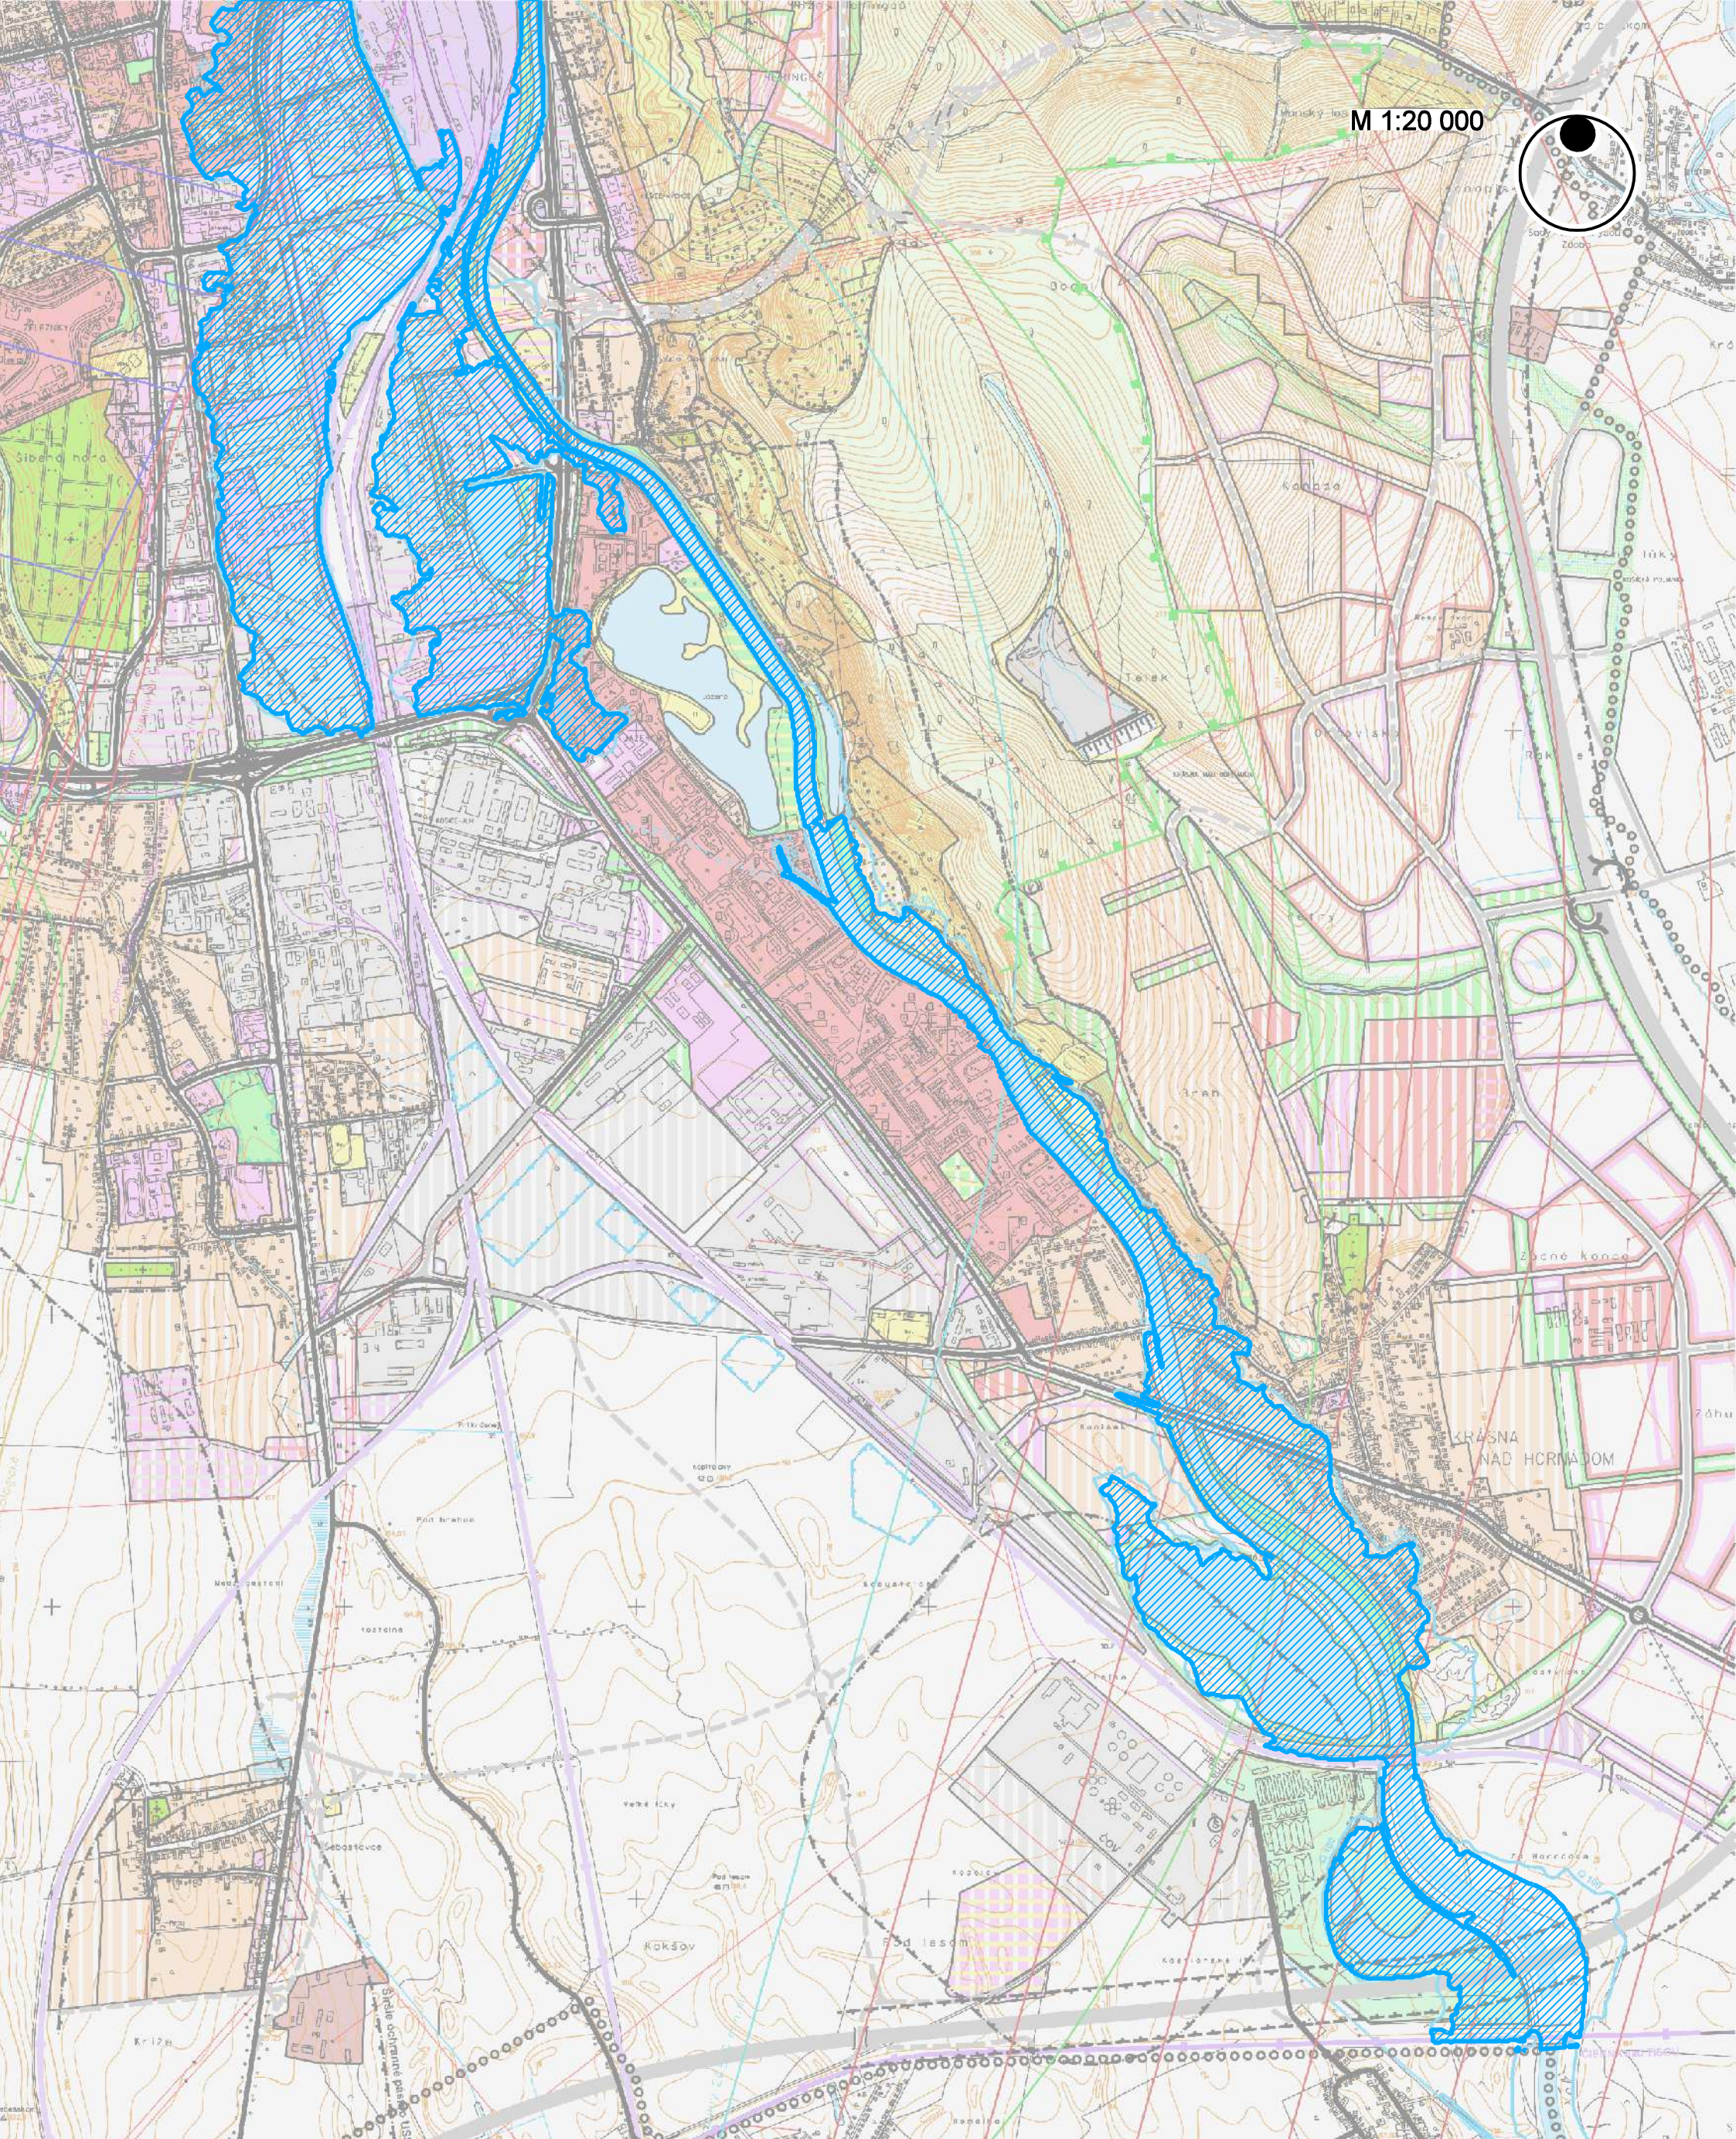

M 1:20 000

ZMENY A DOPLNKY ÚPN HSA KOŠICE 2013
KOMPLEXNÝ URBANISTICKÝ NÁVRH

ZMENA Č. 69 - Záplavová čiara Q100

M 1:20 000

ZMENY A DOPLNKY ÚPN HSA KOŠICE 2013
KOMPLEXNÝ URBANISTICKÝ NÁVRH

ZMENA Č. 69 - Záplavová čiara Q100