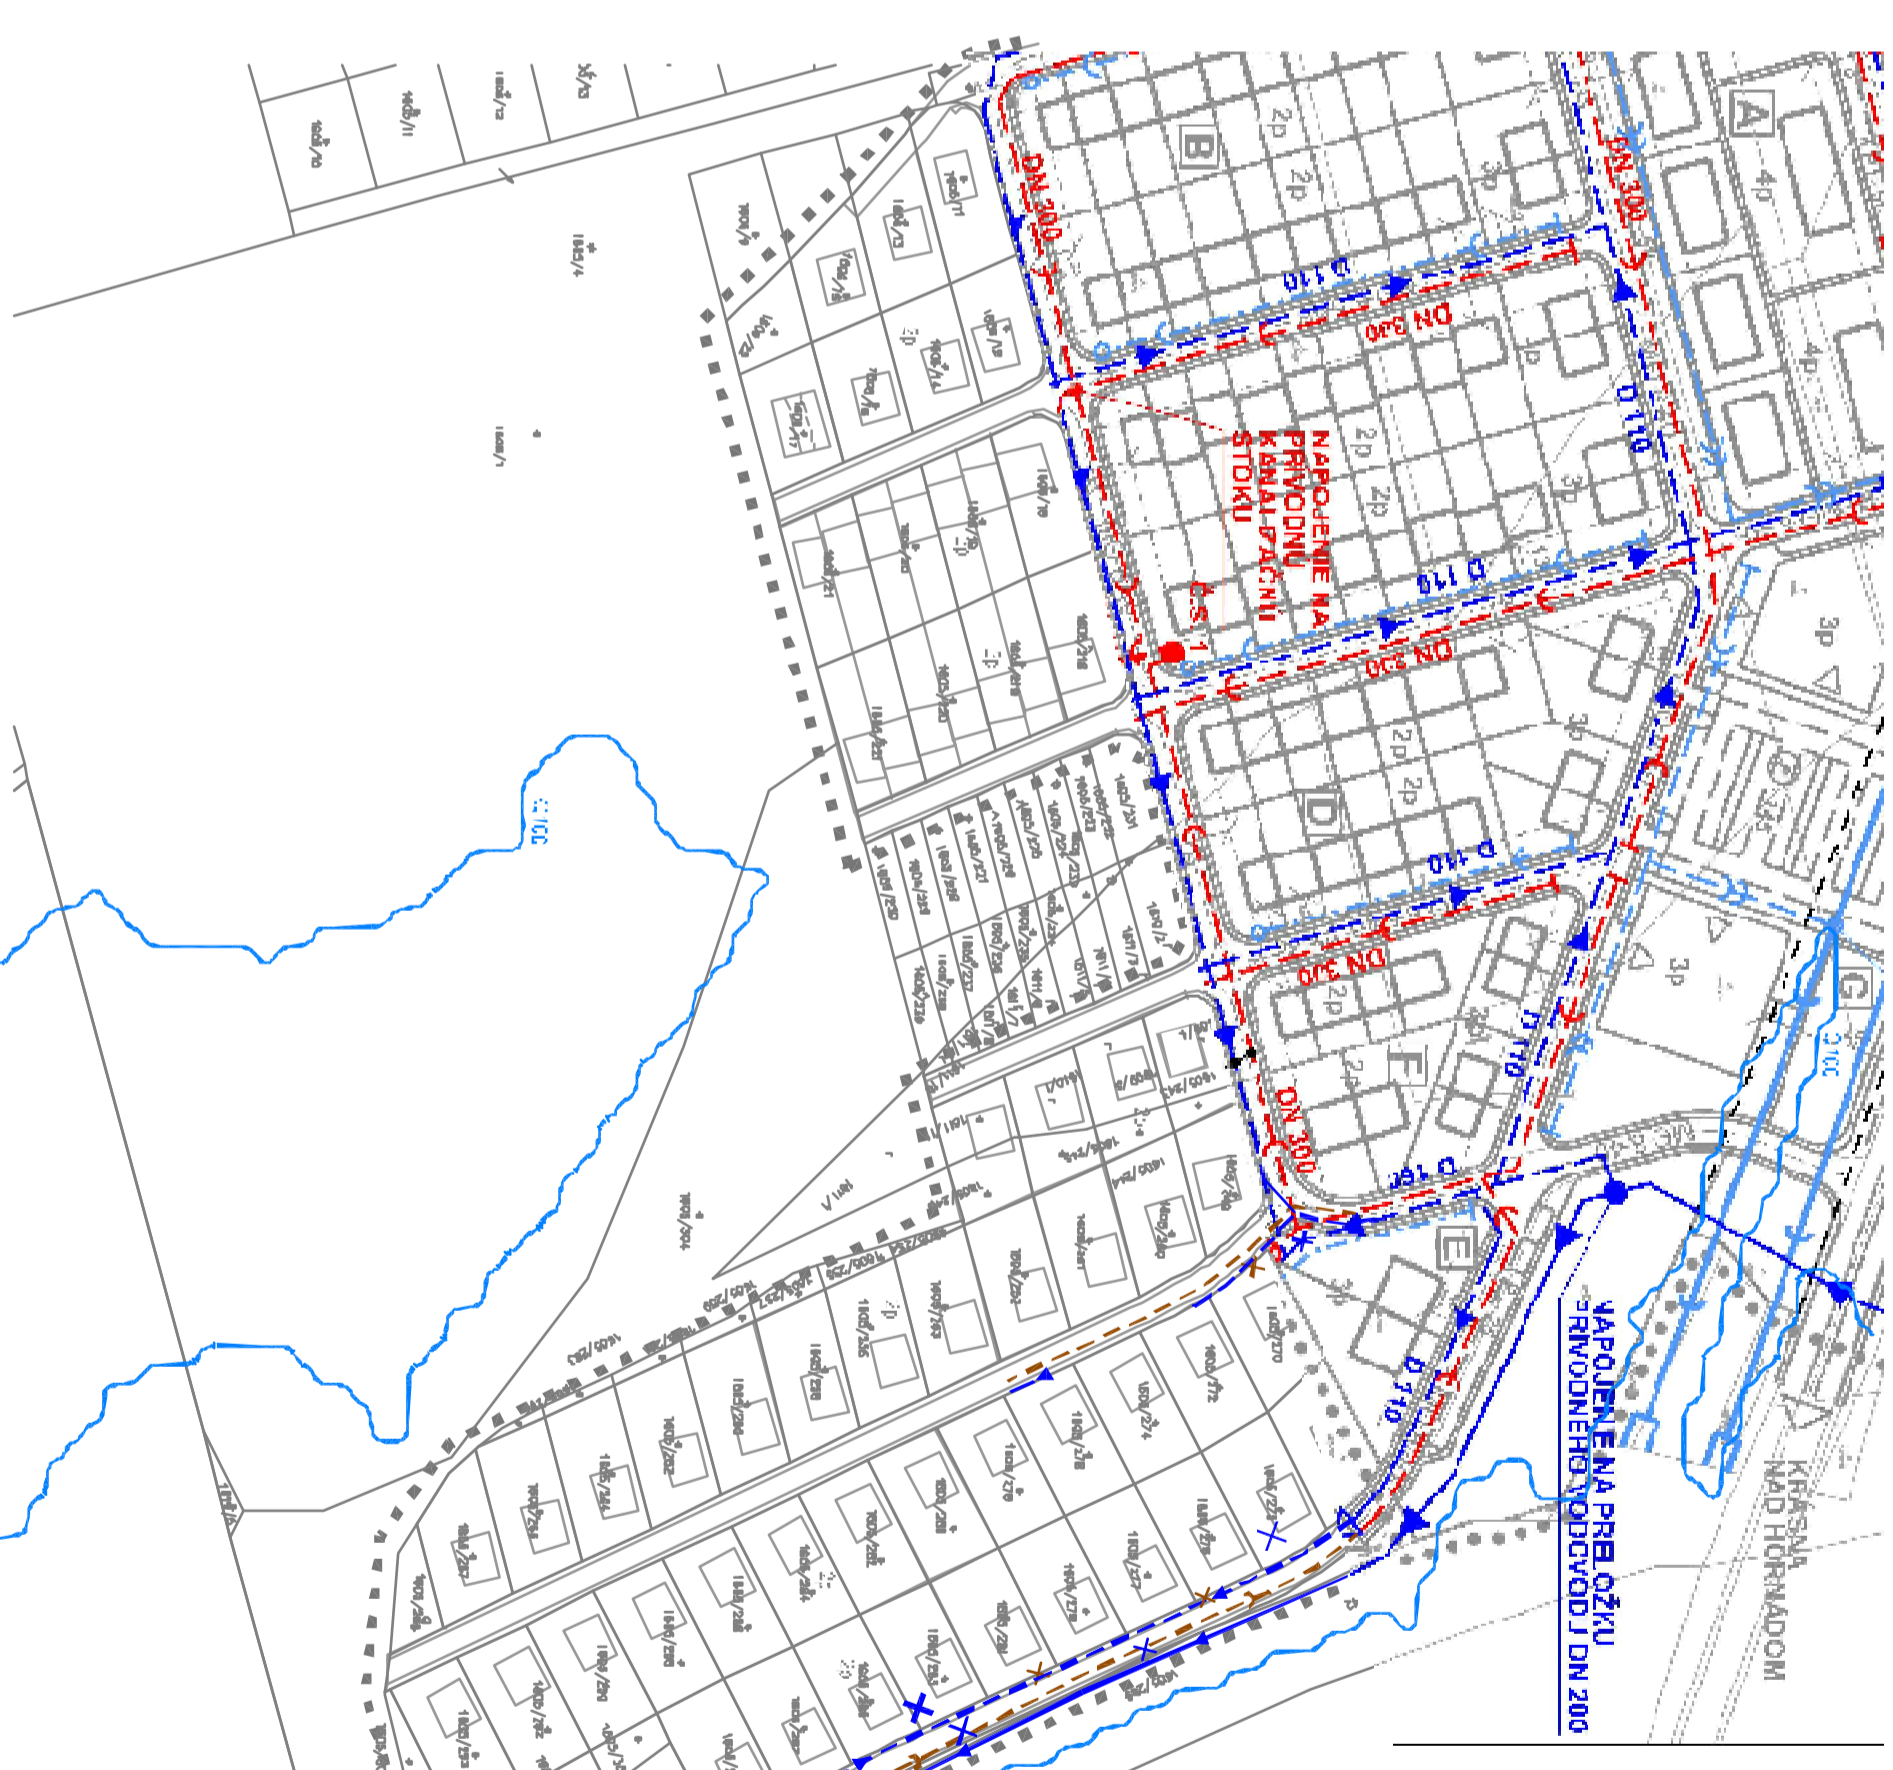

LEGENDA

	STAV
	NÁRPH
	IPRANVA PILEŠNĽ O ÚLVI A
	ŽB. EKTIV ROVNINOVÉ DOKOV
	ŽB. EKTIV BRČI VÝ- DOKOV
	KAN. LIČIA S VŠIČNIA LOKVA
	VODOV. ČE
	ZRUŠENÉ P. JAVOVANÉ - ČASY TI
	ZÁČIŤOVÁ ČIARA - TIC-RODNEJ VODY

ZAD ÚPN-Z KRÁSNA NAD HORNÁDOM, KOŠICE r. 2013 -NÁVRH
 LOKALITA : PRI LAZERE
 VODNÉ HOSPODARSTVO

M 1 : 2 000
 V.Č. 2

LEGENDA

	STAV
	NÁRPH
	IPRANVA PILEŠNĽ O ÚLVI A
	ŽB. EKTIV ROVNINOVÉ DOKOV
	ŽB. EKTIV BRČI VÝ- DOKOV
	KAN. LIČIA S VŠIČNIA LOKVA
	VODOV. ČE
	ZRUŠENÉ P. JAVOVANÉ - ČASY TI
	ZÁČIŤOVÁ ČIARA - TIC-RODNEJ VODY

LEGENDA

	KAN. LIČIA S VŠIČNIA LOKVA
	PUV. RO-ČOVÉ NIKOV
	VODOV. ČE
	ZRUŠENÁ TRASA ESTV. VECOVODU

ZAD ÚPN-Z KRÁSNA NAD HORNÁDOM, KOŠICE r. 2013 -NÁVRH
 LOKALITA : PRI LAZERE
 VODNÉ HOSPODARSTVO

M 1 : 2 000
 V.Č. 2