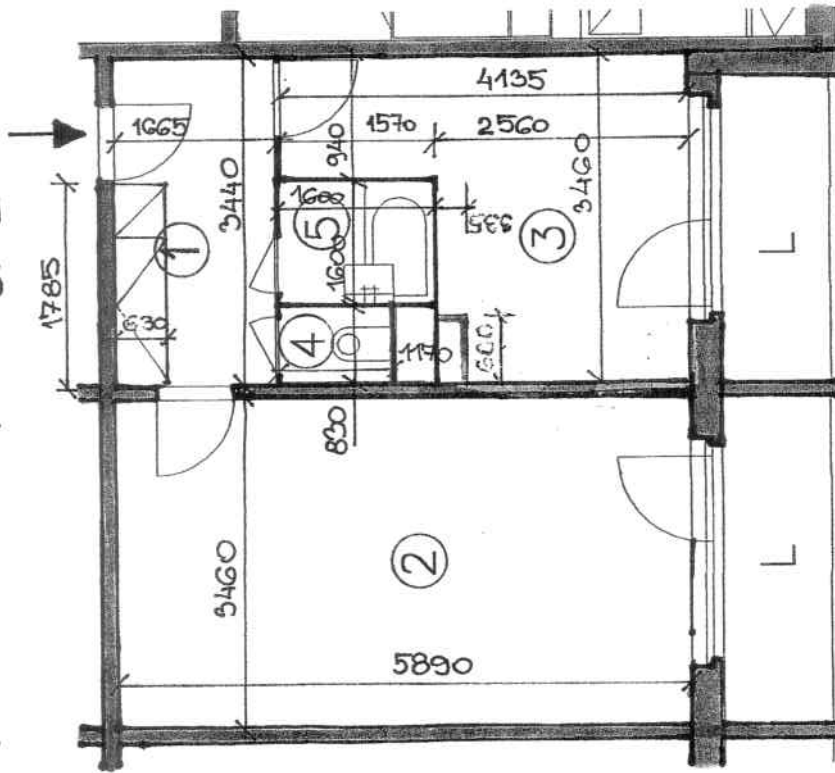

# PŮDORYS BYTU č. 32

BYT Č: 32 TYP: C

ULICA: STALICOVÁ 1

POSCHODIE: 6.

POČET IZIEB: 1

Č.M.	NÁZOV MIESTNOSTI	PLOCHA m <sup>2</sup>	
		OBYT. PRÍSL.	5,72
1	PREDSEŇ		
2	IZBA	20,37	
3	KUCHYŇA		10,13
4	WC		0,97
5	KÚPEĽŇA		2,56
PODL.PL.BYTU		39,77	
P	PIVNICA		1,75
SKUTKOVÝ STAV			<b>41,52</b>