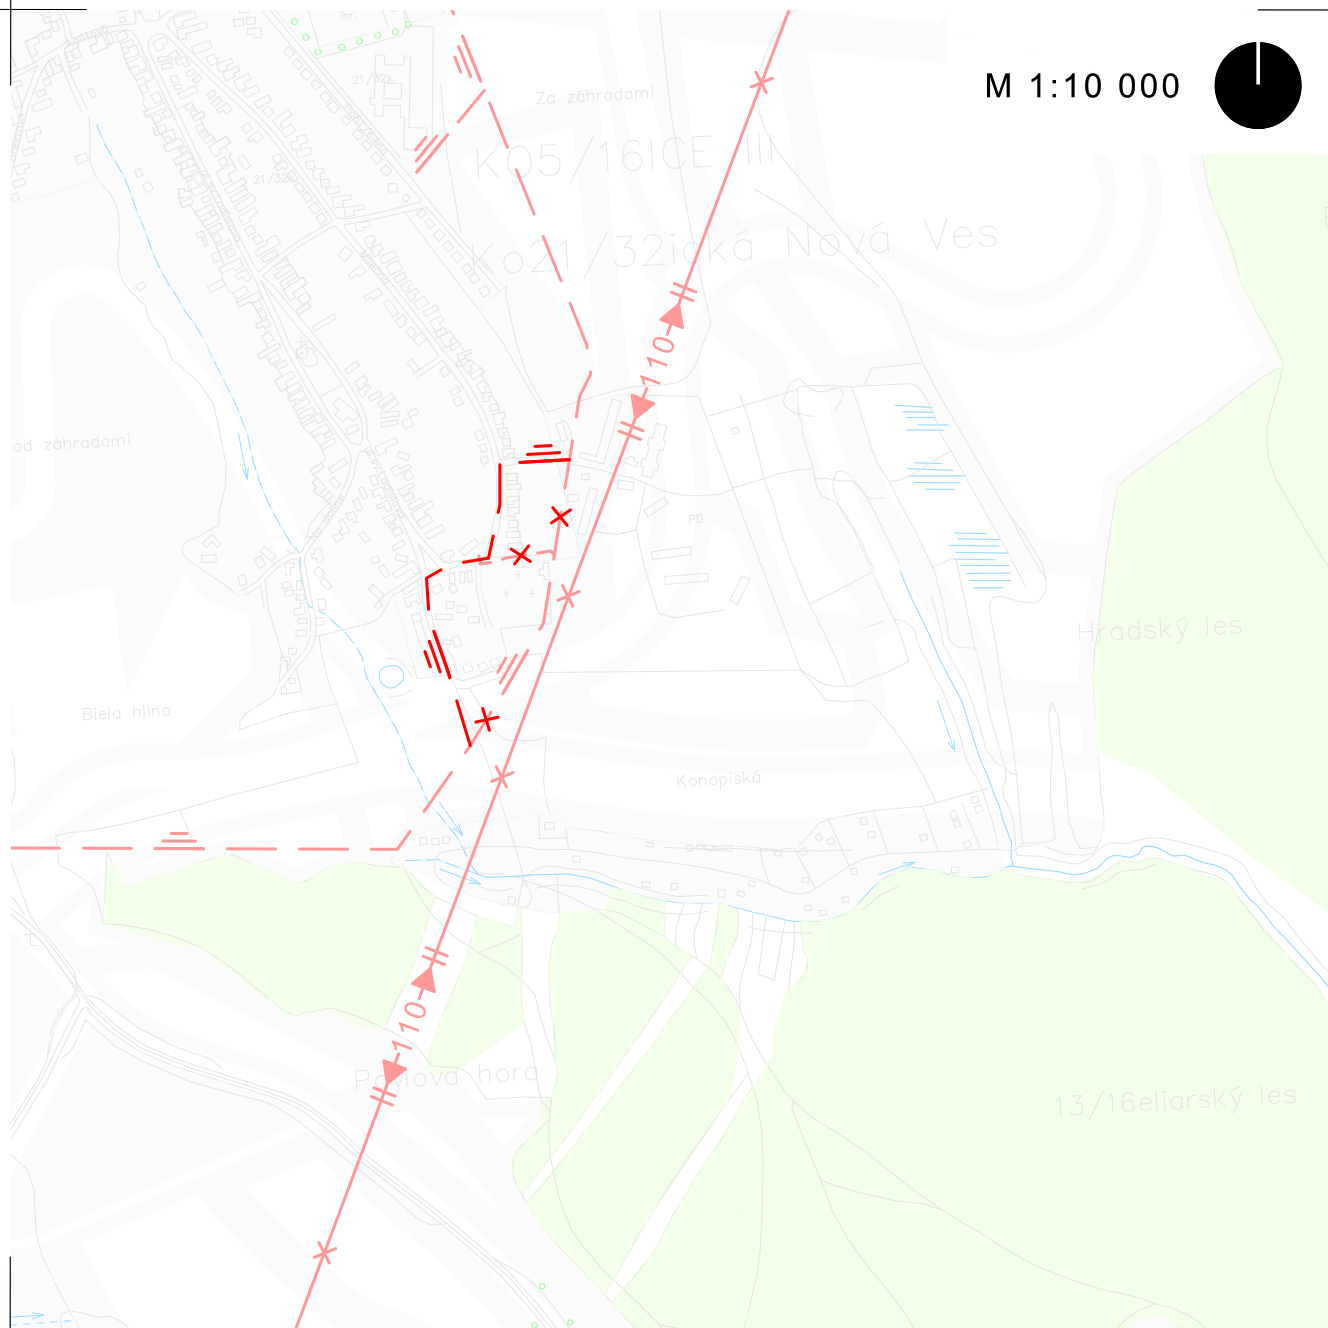

M 1:10 000

ÚPN HSA KOŠICE, ZMENY A DOPLNKY 2018
ZÁSOBOVANIE ELEKTRICKOU ENERGIU
zmena č. 137 - MČ Košická Nová Ves
Lokalita: Košická Nová Ves - Pri cintoríne