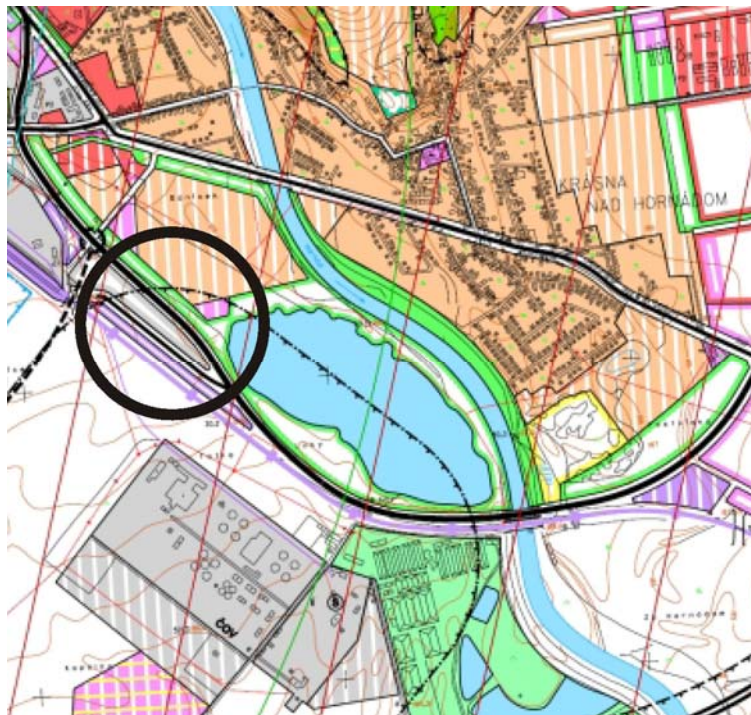

19.1 Krásna – ZaD ÚPN Z – pri jazere

19.2 Krásna – ZaD ÚPN Z – Na hore

19.3 Krásna – ZaD ÚPN Z – zmena plôch športu na polyfunkciu

19.4 Krásna – ZaD ÚPN Z – zmena trasovania kanalizácie

19.5 Krásna – ZaD ÚPN Z – zmena trasovania komunikácie

19.6 Krásna – ZaD ÚPN Z – zmena na IBV

M 1 : 2000

DOPRACOVANIE

# ÚPN-Z KRÁSNA NAD HORNÁDOM - NÁVRH

19.3

19.2

19.5

19.6

19.1

19.4

- LEGENDA**
- Červená farba: územie určené na výstavbu bytových domov
  - Modrá farba: územie určené na výstavbu občianskeho vybavenia
  - Žltá farba: územie určené na výstavbu občianskeho vybavenia
  - ... (other items in legend) ...