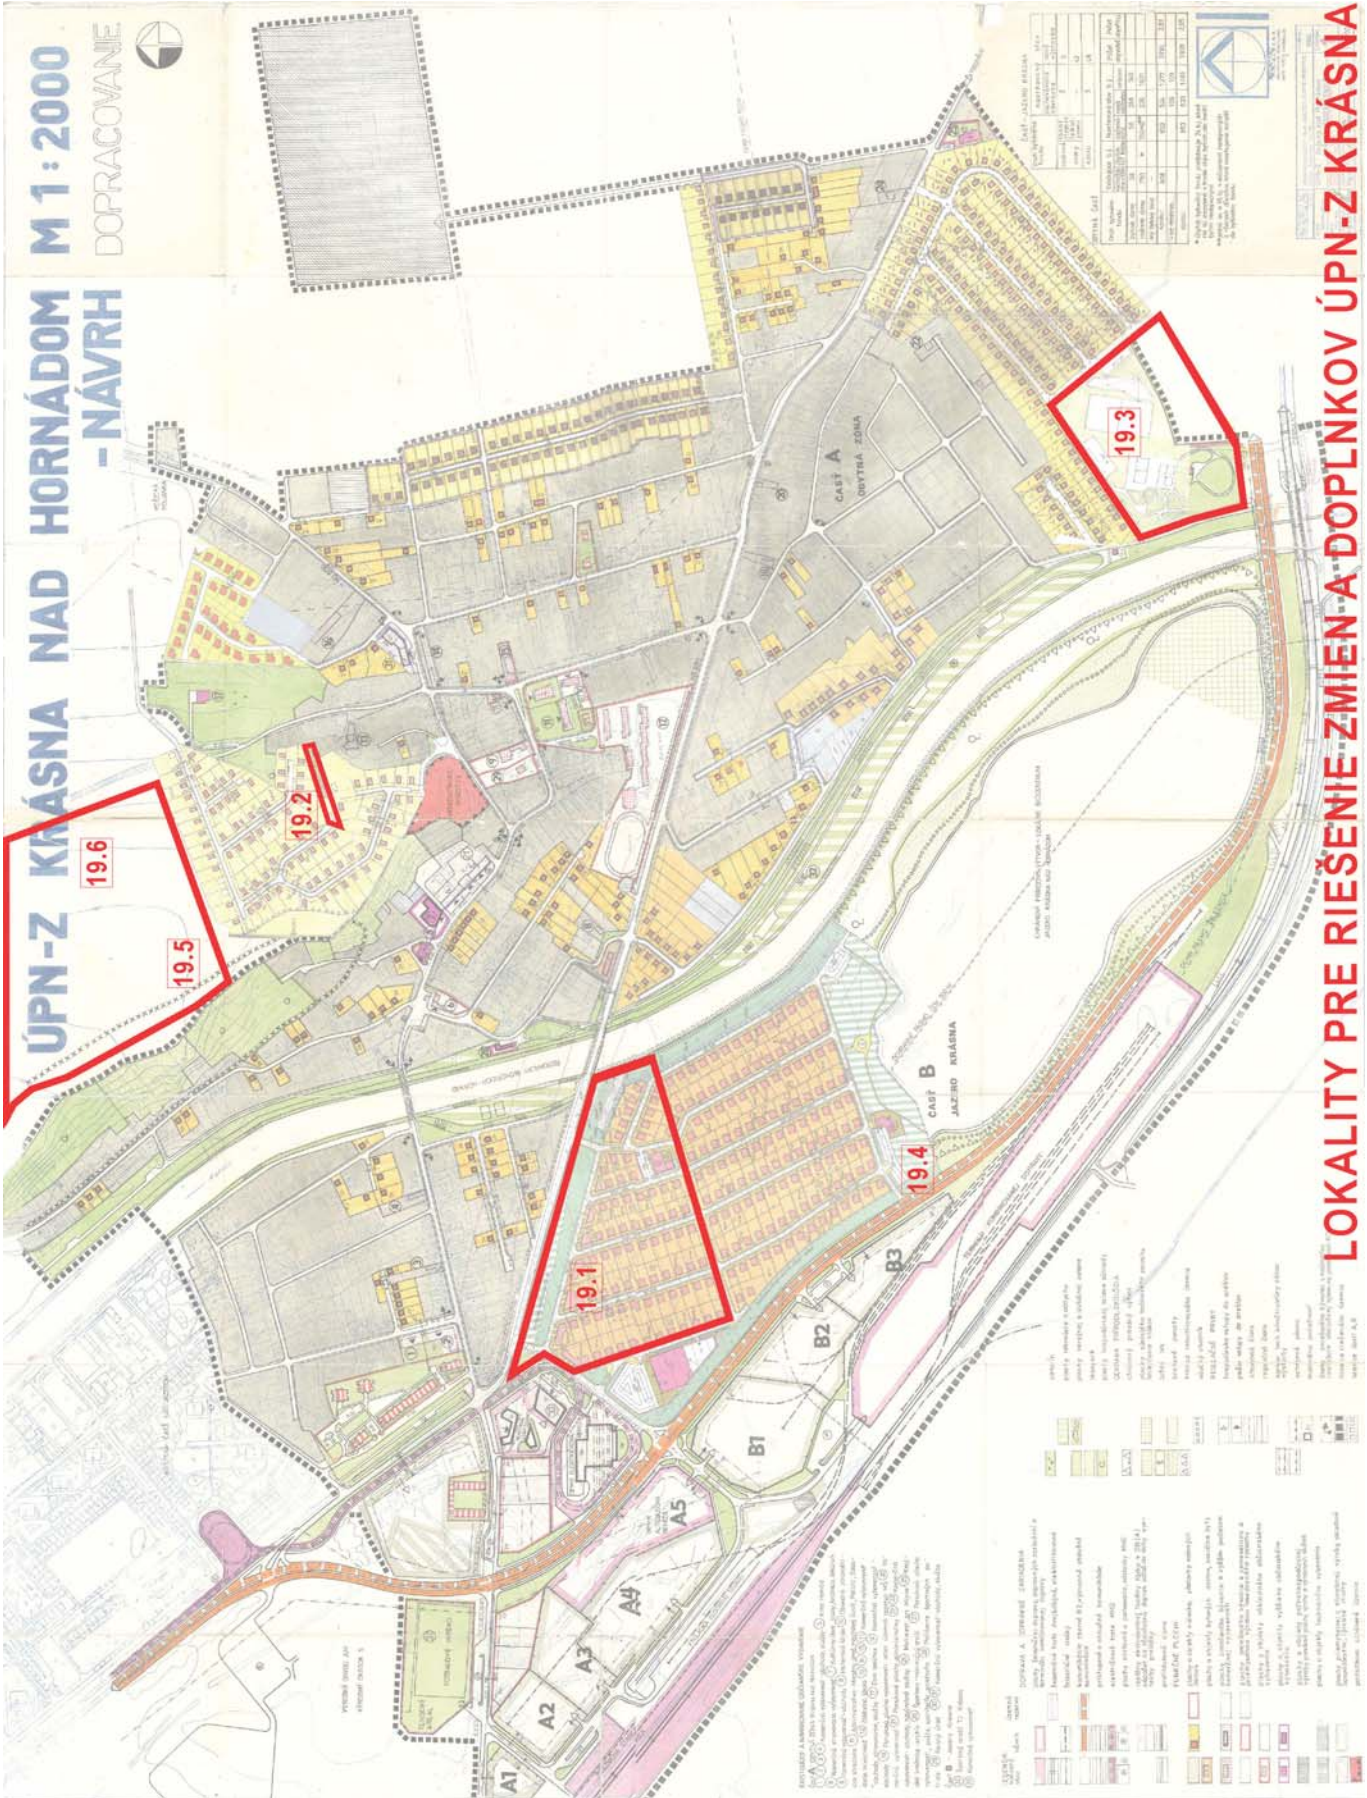

19.1 Krásna – ZaD ÚPN Z – pri jazere

19.2 Krásna – ZaD ÚPN Z – Na hore

19.3 Krásna – ZaD ÚPN Z – zmena plôch športu na polyfunkciu

19.4 Krásna – ZaD ÚPN Z – zmena trasovania kanalizácie

19.5 Krásna – ZaD ÚPN Z – zmena trasovania komunikácie

19.6 Krásna – ZaD ÚPN Z – zmena na IBV

M 1 : 2000

DOPRACOVANIE

# ÚPN-Z KRÁSNA NAD HORNÁDOM - NÁVRH

19.3

19.2

19.5

19.6

19.1

19.4

- LEGENDA**
- Červená farba: územie určené na výstavbu bytových domov
  - Modrá farba: územie určené na výstavbu občianskeho vybavenia
  - Žltá farba: územie určené na výstavbu občianskeho vybavenia
  - ... (other items in legend) ...

LOKALITY PRE RIEŠENIE ZMIEN A DOPLNKOV ÚPN-Z KRÁSNA