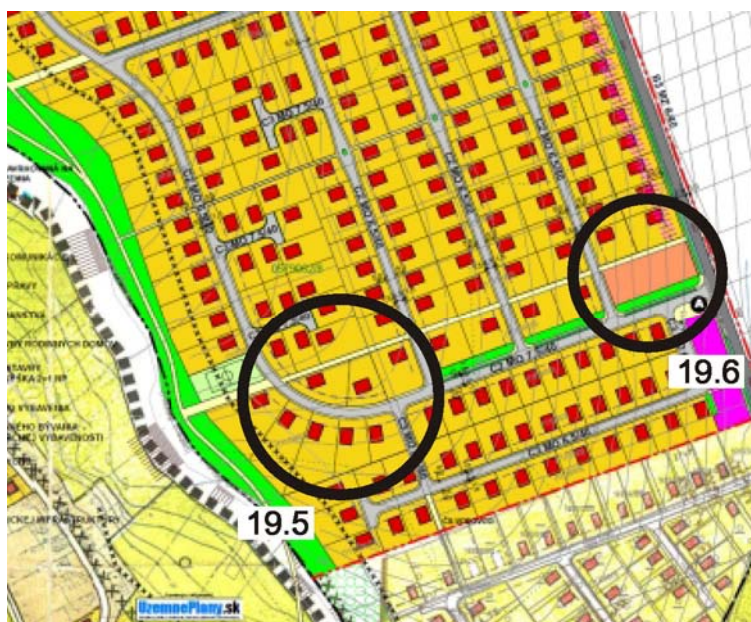

19.1 Krásna – ZaD ÚPN Z – pri jazere

19.2 Krásna – ZaD ÚPN Z – Na hore

19.3 Krásna – ZaD ÚPN Z – zmena plôch športu na polyfunkciu

19.4 Krásna – ZaD ÚPN Z – zmena trasovania kanalizácie

19.5 Krásna – ZaD ÚPN Z – zmena trasovania komunikácie

19.6 Krásna – ZaD ÚPN Z – zmena na IBV

M 1 : 2000

DOPRACOVANIE

# ÚPN-Z KRÁSNA NAD HORNÁDOM - NÁVRH

19.3

19.2

19.5

19.6

19.1

19.4

- LEGENDA**
- Červená farba: územie určené na výstavbu bytových domov
  - Modrá farba: územie určené na výstavbu občianskeho vybavenia
  - Žltá farba: územie určené na výstavbu občianskeho vybavenia
  - ... (other items in legend) ...