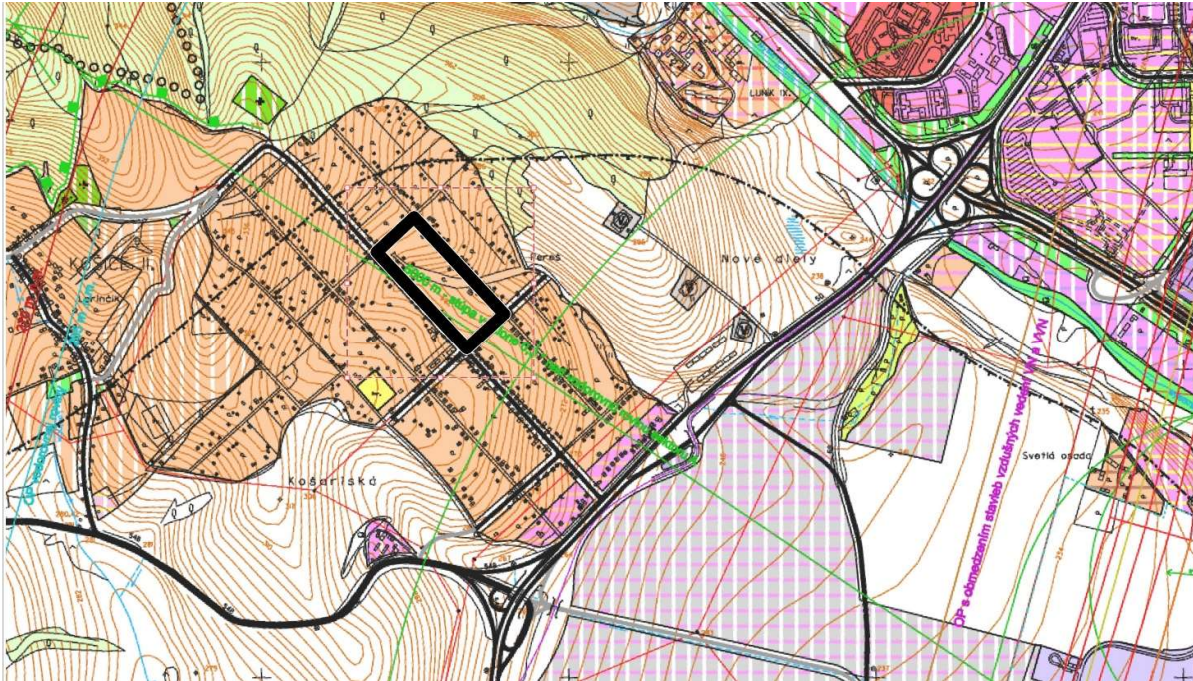

**Príloha k oznámeniu o začatí obstarávania Územného plánu zóny „Košice – Pereš“,
Zmeny a doplnky „Lokalita Krompašská“**

Situácia časti k. ú. Pereš, Košice II s určením hranice riešeného územia ()

Výsek z ÚPN-HSA Košice – komplexný urbanistický návrh:

Výsek z ÚPN-Z Košice – Pereš – komplexný urbanistický návrh: