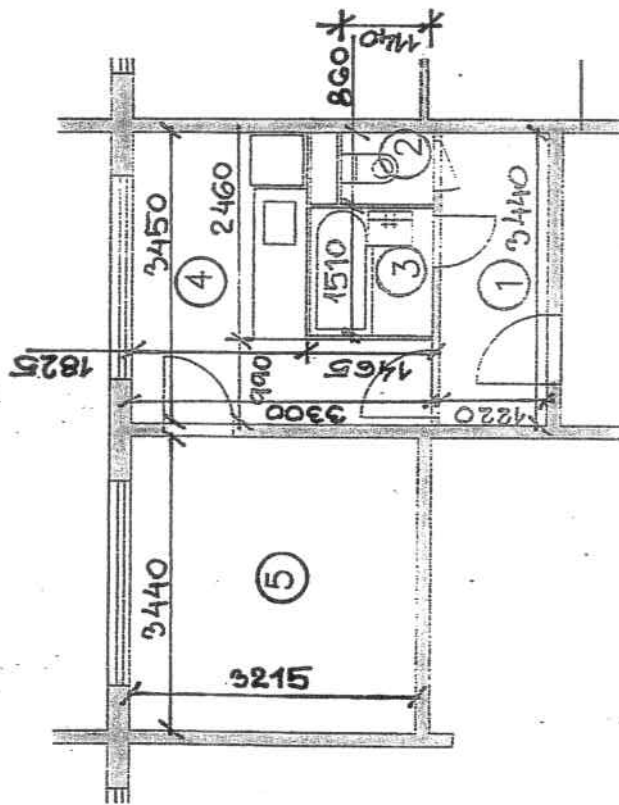

PODORYSNÝ NÁČRT BYTU Č.5

BYT Č: 5		TYP:K	
ULICA: ĽUDOVÁ 2			
POŠCHODIE: 1.			
POČET IZIEB: 1		PLOCHA m <sup>2</sup>	
Č.M.	NÁZOV MIESTNOSTI	OBYT. PRISL.	
1	PREDSIEŇ		4,19
2	WC		0,98
3	KÚPEĽŇA		2,18
4	KUCHYŇA		7,76
5	IZBA	11,06	
PODL.PL.BYTU		26,18	
P	PIVNICA		1,02
SKUTKOVÝ STAV			<b>27,20</b>