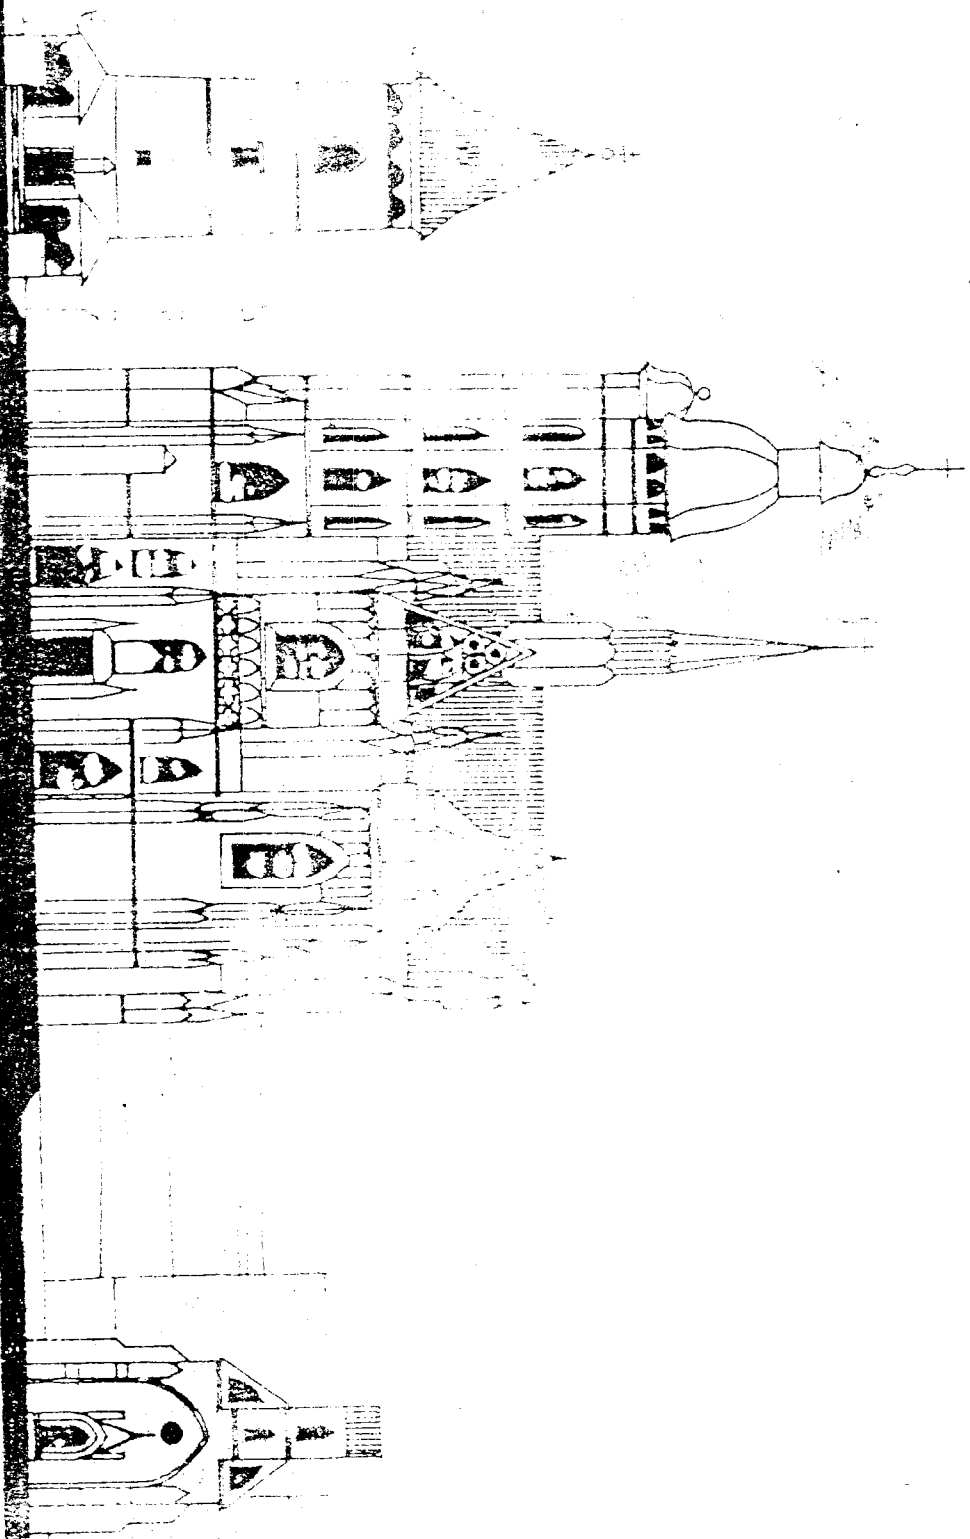

VEŽA DOON KAPLANKA
VÄTĚHO SVÄTĚJ SVÄTĚHO
JERIBANA ALZIBETY MICHALA

ОТНО

POHLED JUŽNÝ 198.

POHLED ZÁPADNÝ 1984

15

HOD