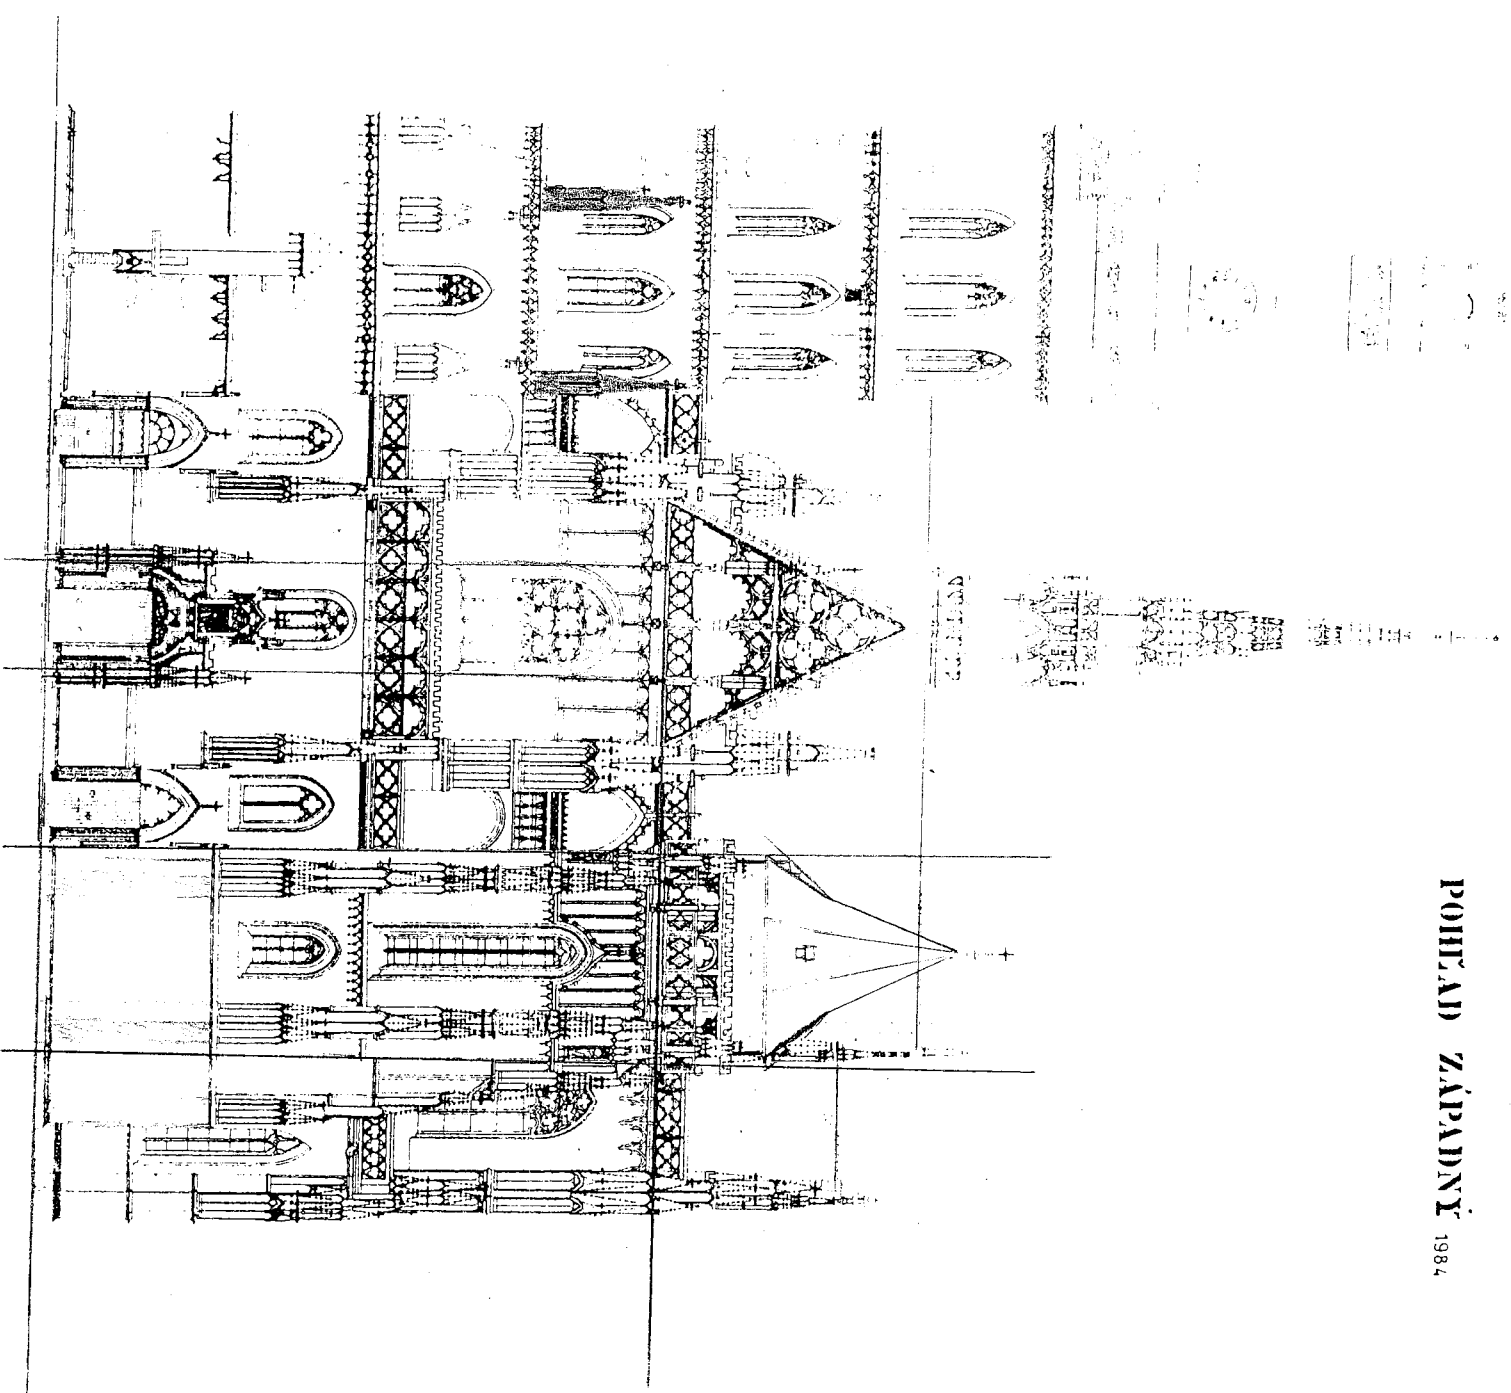

VEŽA DOON KAPLANKA
VÄTĚHO SVÄTĚJ SVÄTĚHO
JERIBANA ALZIBETY MICHALA

ОТНО

POHLED JUŽNÝ 198.

POHLED ZÁPADNÝ 1984

15

HOD