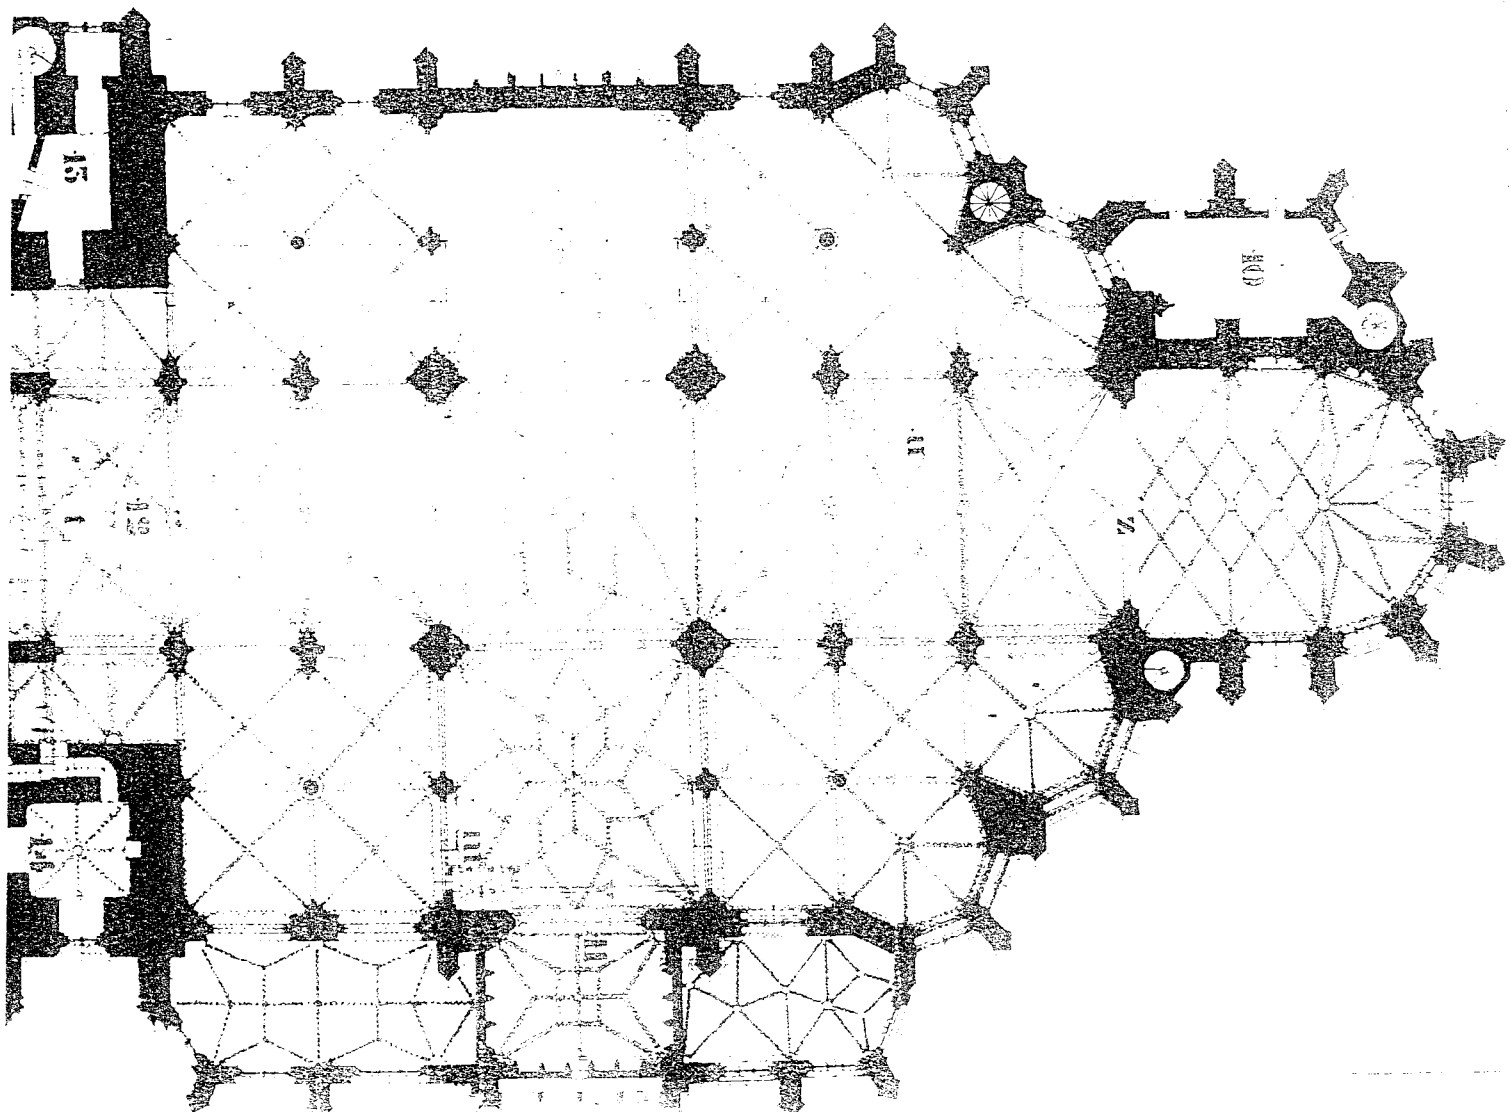

VEŽA DOON KAPLANKA
VÄTĚHO SVÄTĚJ SVÄTĚHO
JERIBANA ALZIBETY MICHALA

ОТНО

POHLED JUŽNÝ 198.

POHLED ZÁPADNÝ 1984

15

HOD