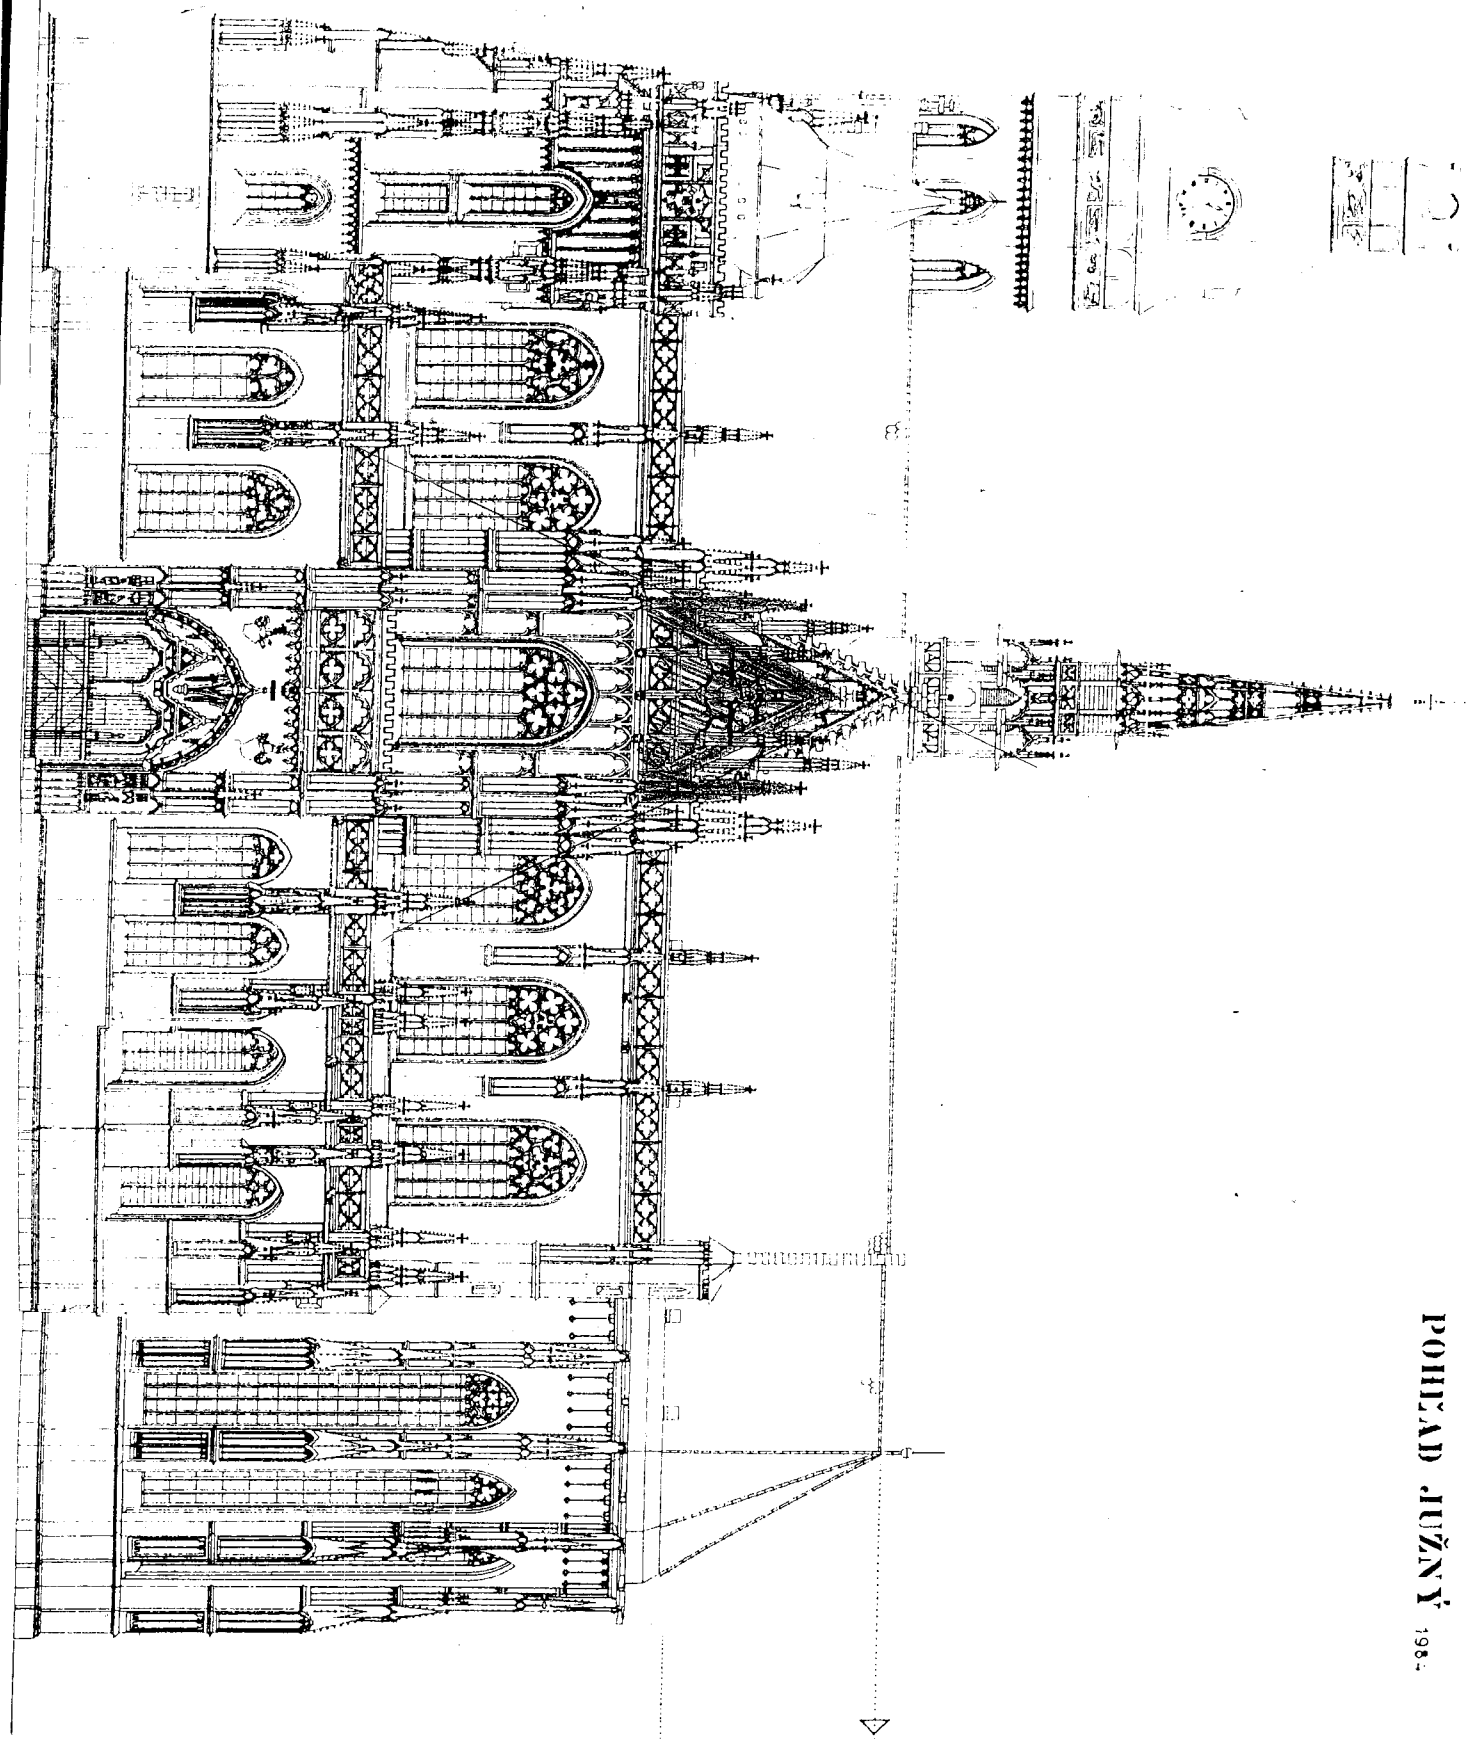

VEŽA DOON KAPLANKA
VÄTĚHO SVÄTĚJ SVÄTĚHO
JERIBANA ALZIBETY MICHALA

ОТНО

POHLED JUŽNÝ 198.

POHLED ZÁPADNÝ 1984

15

HOD