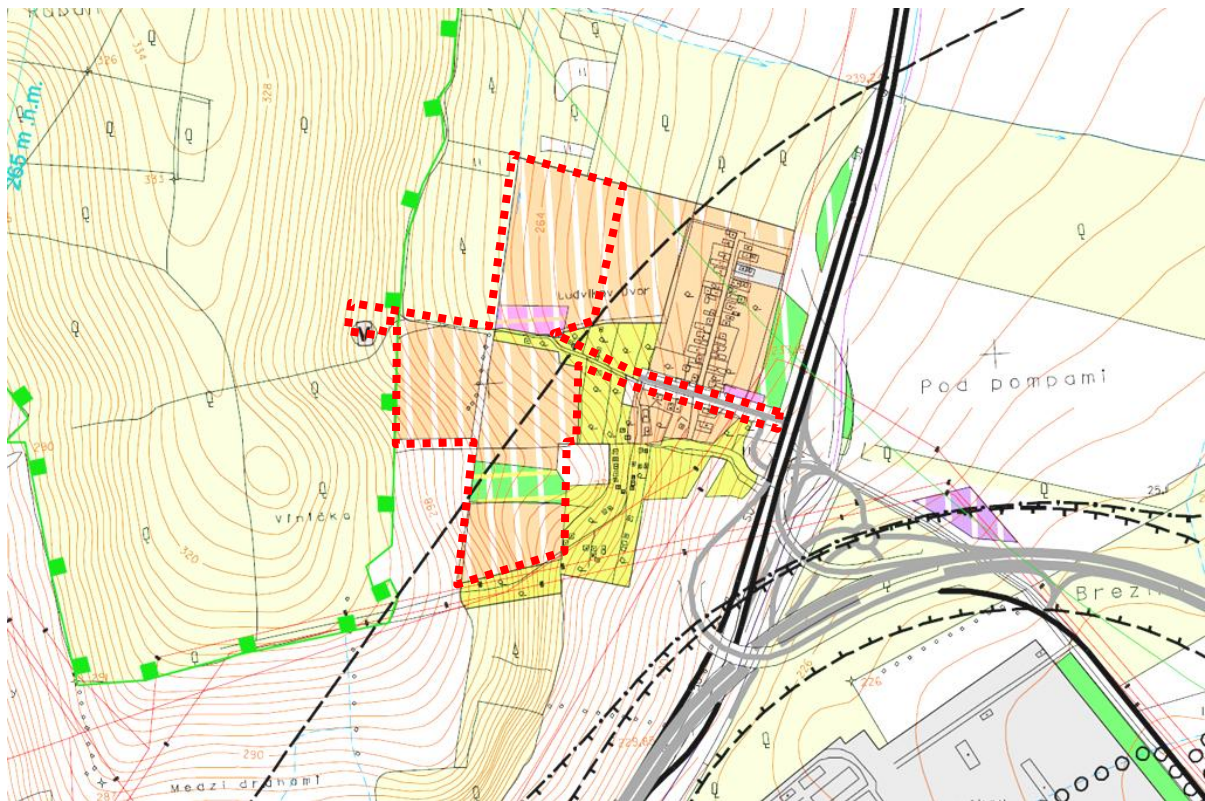

Príloha k Oznámeniu o začatí obstarávania Územného plánu zóny „Košice – obytná zóna Ludvíkov dvor I“

Vymedzenie riešeného územia pre Územný plán zóny „Košice – obytná zóna Ludvíkov dvor I“, marec 2018

legenda:  Riešené územie obytnej zóny Ludvíkov dvor I