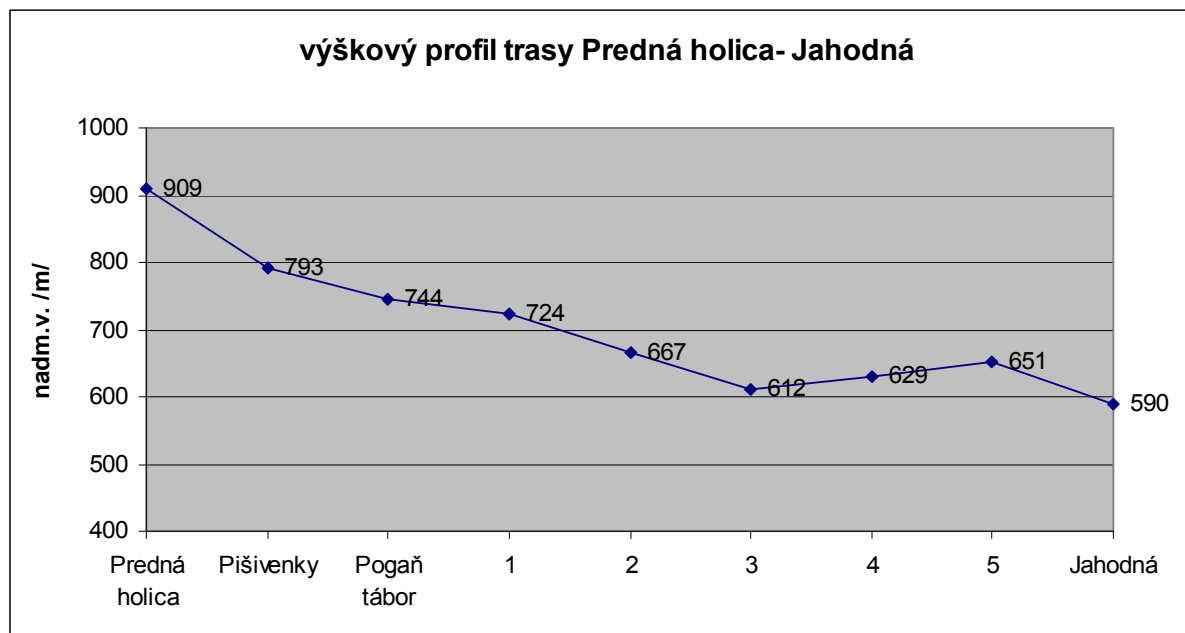

Trasa pre bežecké lyžovanie Jahodná - Predná holica

Predná holica

Pogán tábor

Pišivenky

Jahodna

200 m

1

2