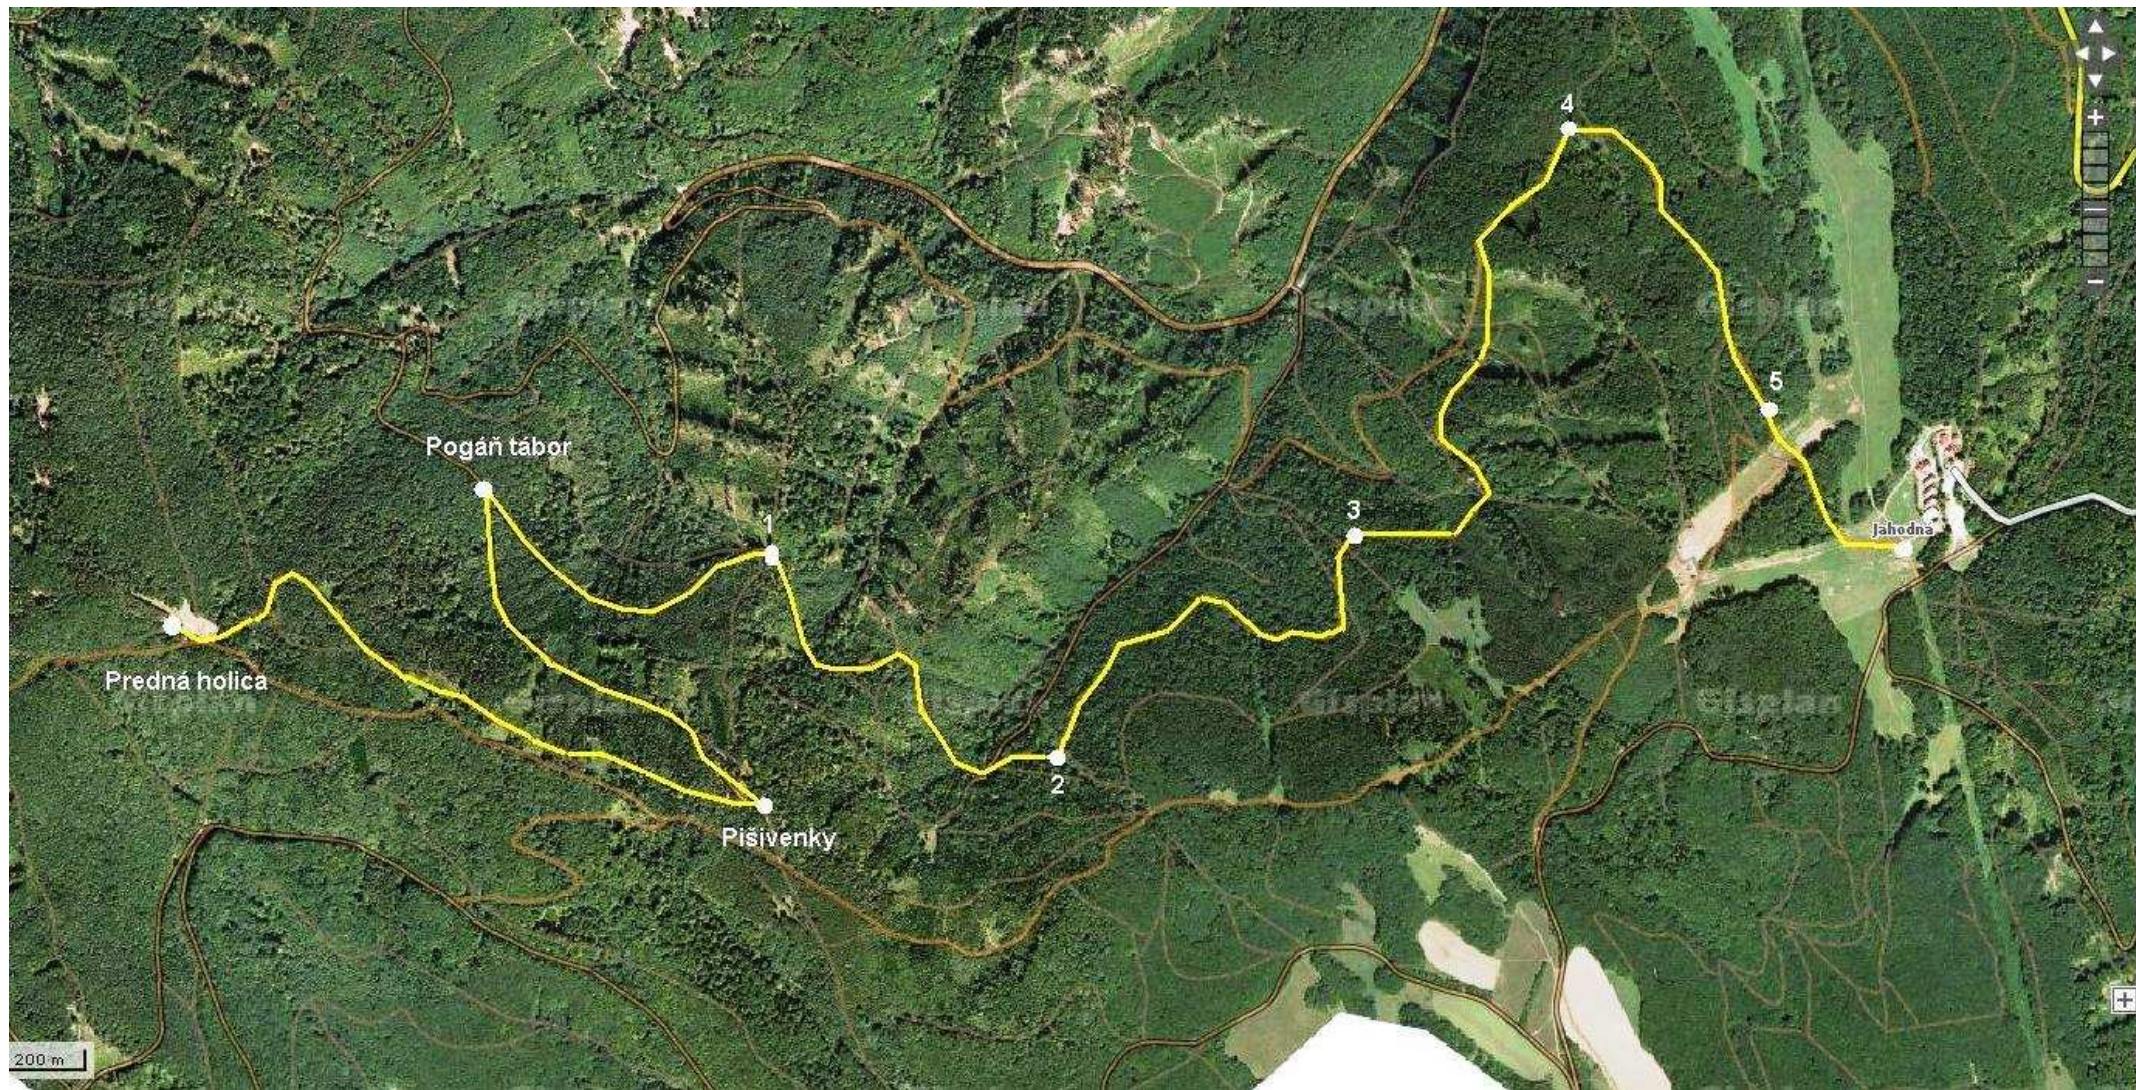

Trasa pre bežecké lyžovanie Jahodná - Predná holica

Predná holica

Pogán tábor

Pišivenky

Jahodna

200 m

1

2

3

4

5