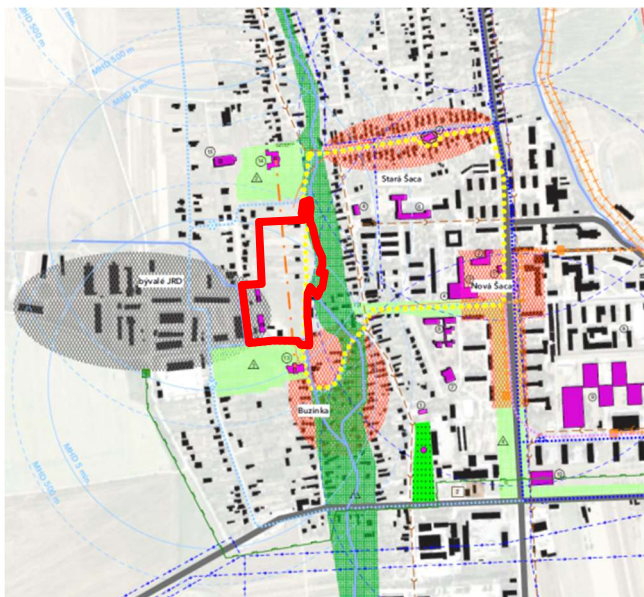

Územný plán zóny „IBV ulica Ku mlynu, Košice – Šaca“ – grafické vymedzenie riešeného územia

*Výsek z Overovacej štúdie
„IBV ulica Ku mlynu, Košice – Šaca“
– širšie vzťahy*

 *vymedzenie riešeného územia*

*Výsek z Overovacej štúdie
„IBV ulica Ku mlynu, Košice – Šaca“
– komplexný urbanistický návrh*

 *vymedzenie riešeného územia*