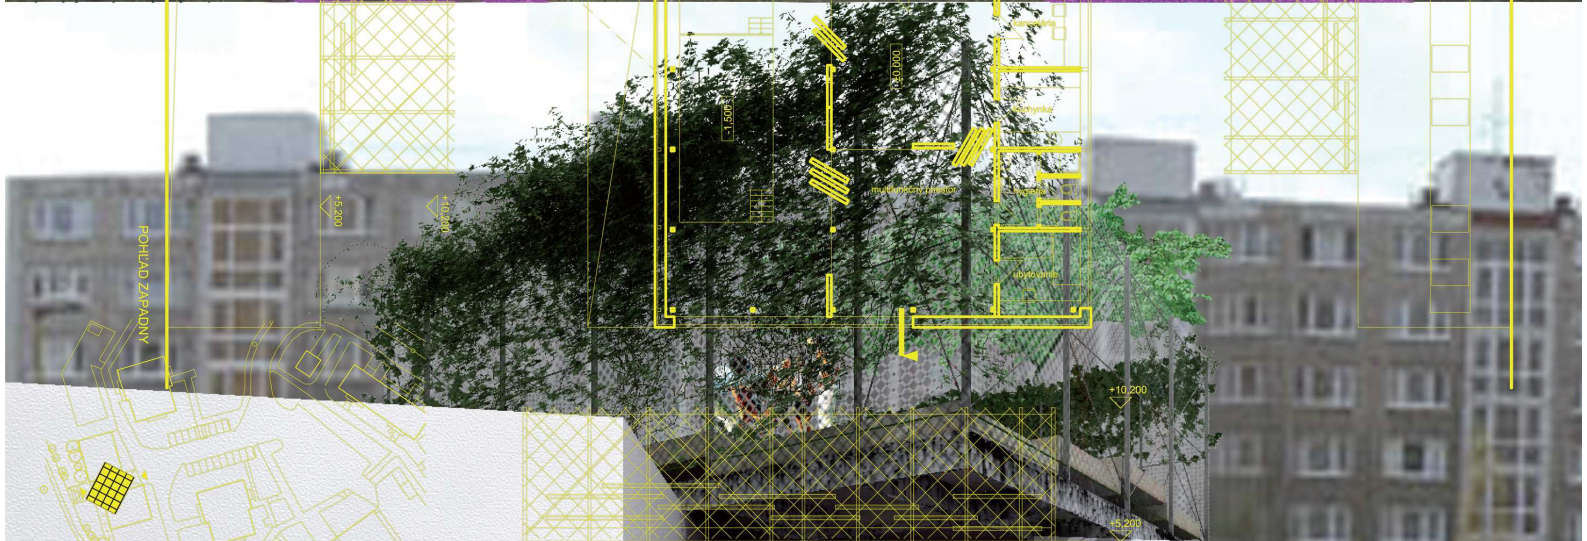

OS 2165

OS 2164

ARHEBASS BRNOHO