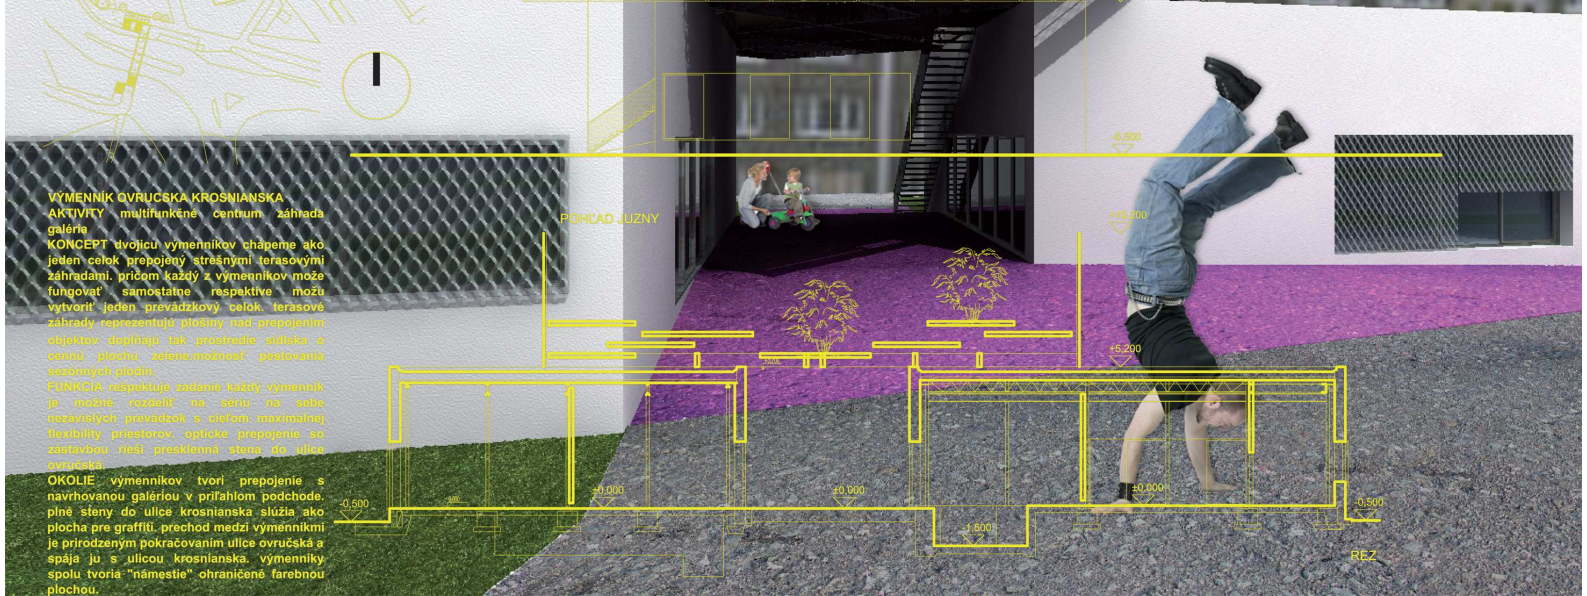

YMNENNIK QVRUČSKA KROSNĽANSKA
AKTIVITY multifunkčné centrum záhľadná galéria

KONCEPT dvojicu výmenníkov chápeme ako jeden celok prepojený střešnými terasovými záhľadami, prídom kofoly a výmenníkov môže fungovať samostatne, respektíve môžu vytvoriť jeden prevádzkový celok. Terasové záhrady reprezentujú plochy, kde výmenníci organizujú činnosti, ale presahujú aj mimo to okolie, vytvárajú terasové plochy, presahujú do okolitých priestorov.

HYPERLOKA zastavuje priestor kofoly výmenníka, ktoré rozdeľujú na plochy, na ktorých sa môžu nachádzať predstávky a rôzne maľované, špeciálne priestory, ktoré prepájajú so strednou časťou prestavby smerom do ulice pomerka.

POHĽAD JUŽNÝ