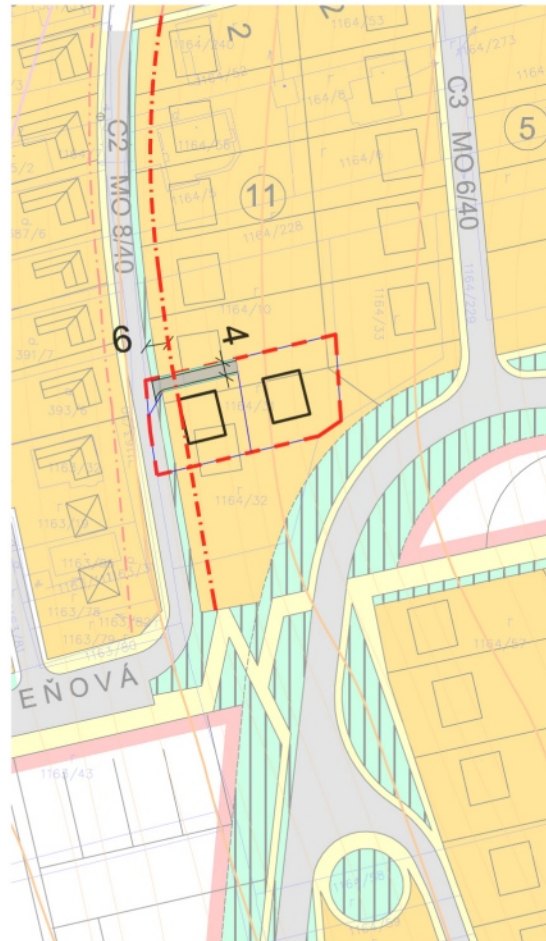

M 1:2000

ZaD ÚPN-Z KOŠICKÁ NOVÁ VES
KOMPLEXNÝ VÝKRES A VÝKRES DOPRAVY
LOKALITA: BRESTOVÁ ULICA