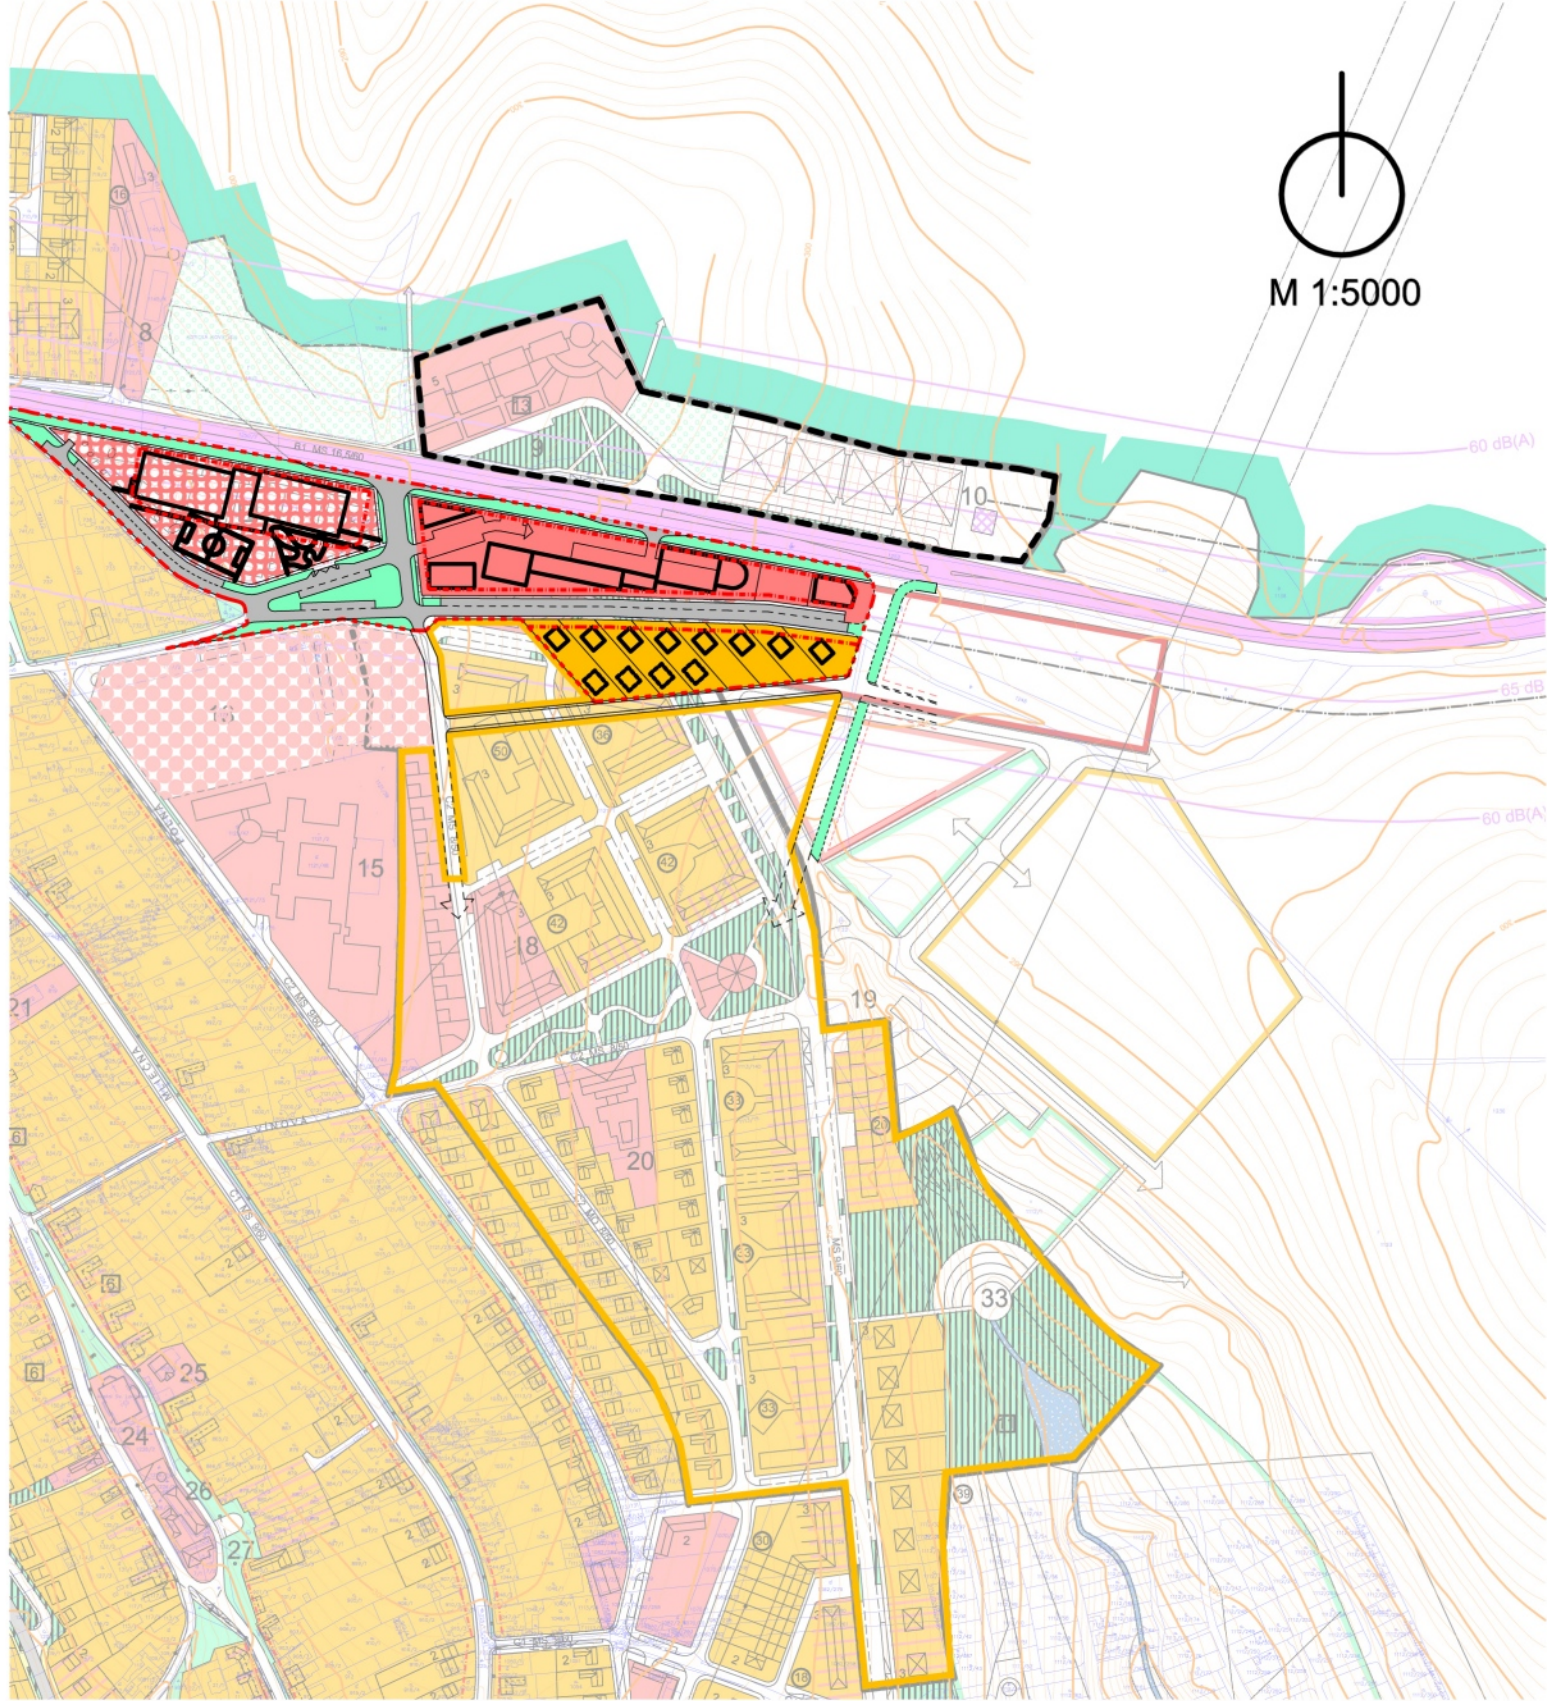

M 1:5000

# ZaD ÚPN-Z KOŠICKÁ NOVÁ VES

## ZOSÚLADENIE GRAFIKY