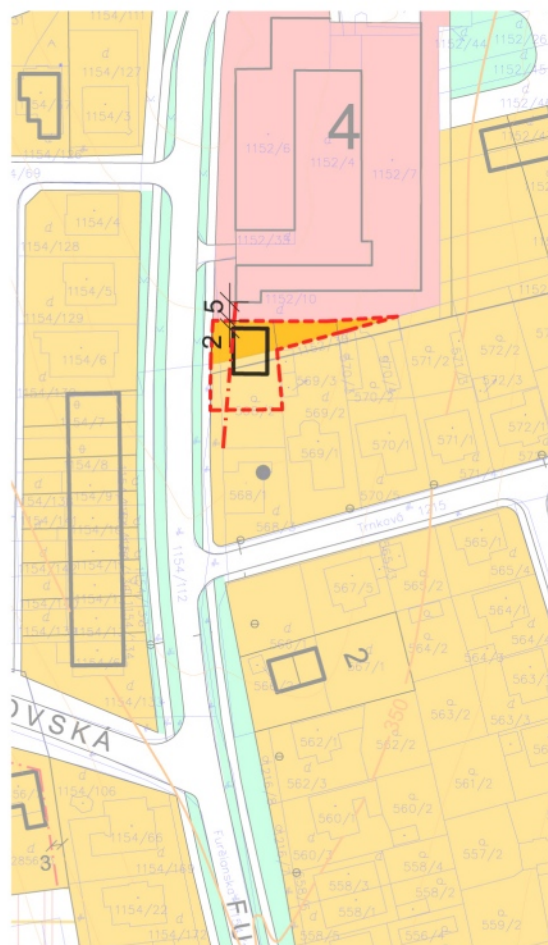

M 1:2000

ZaD ÚPN-Z KOŠICKÁ NOVÁ VES
KOMPLEXNÝ VÝKRES A VÝKRES DOPRAVY
LOKALITA: FURČIANSKA ULICA