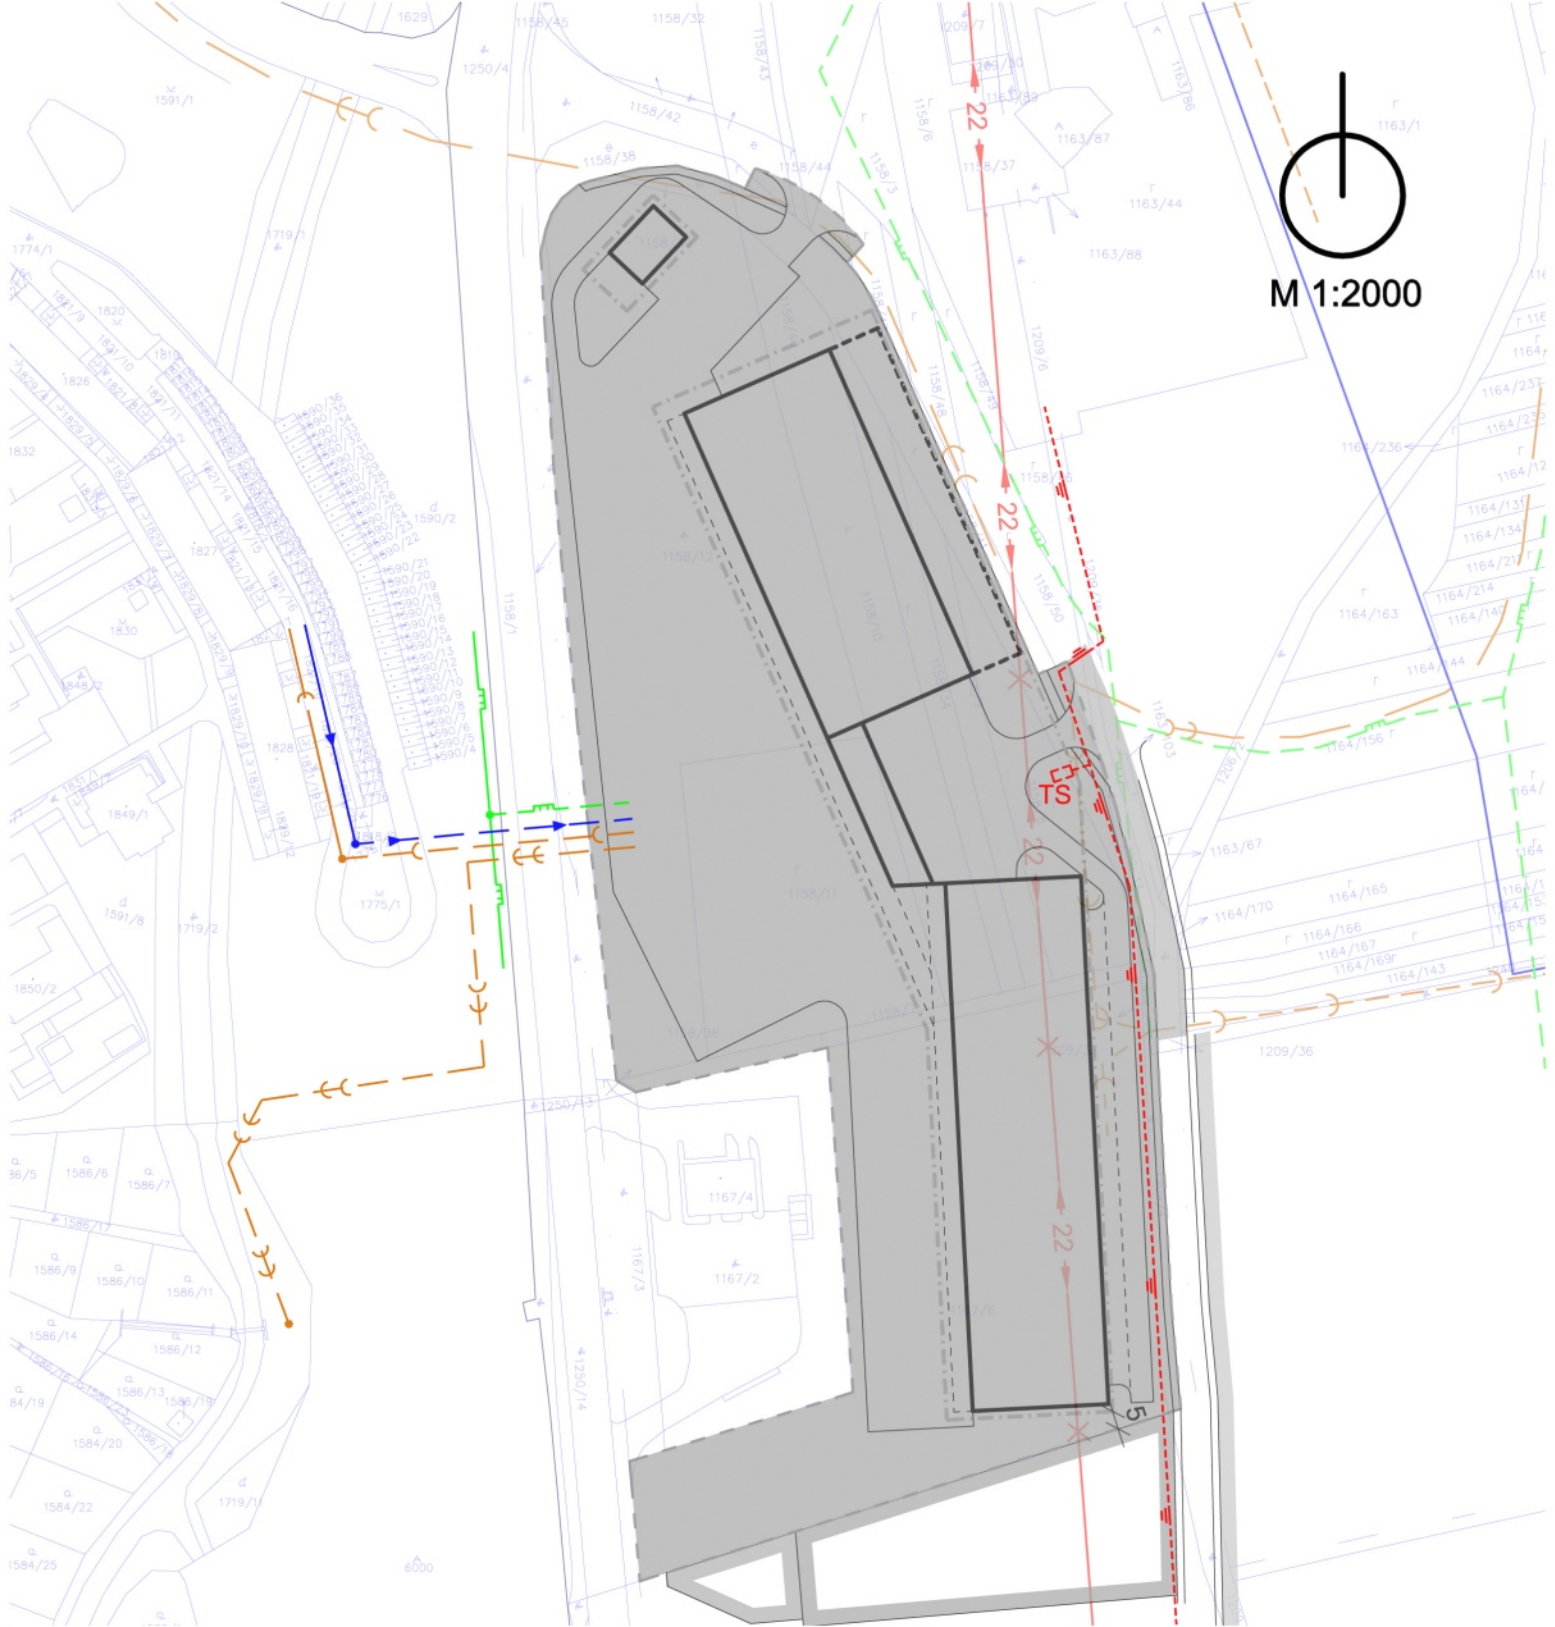

M 1:2000

ZaD ÚPN-Z KOŠICKÁ NOVÁ VES
KOMPLEXNÝ VÝKRES A VÝKRES DOPRAVY
LOKALITA: HERLIANSKA - ČSPH