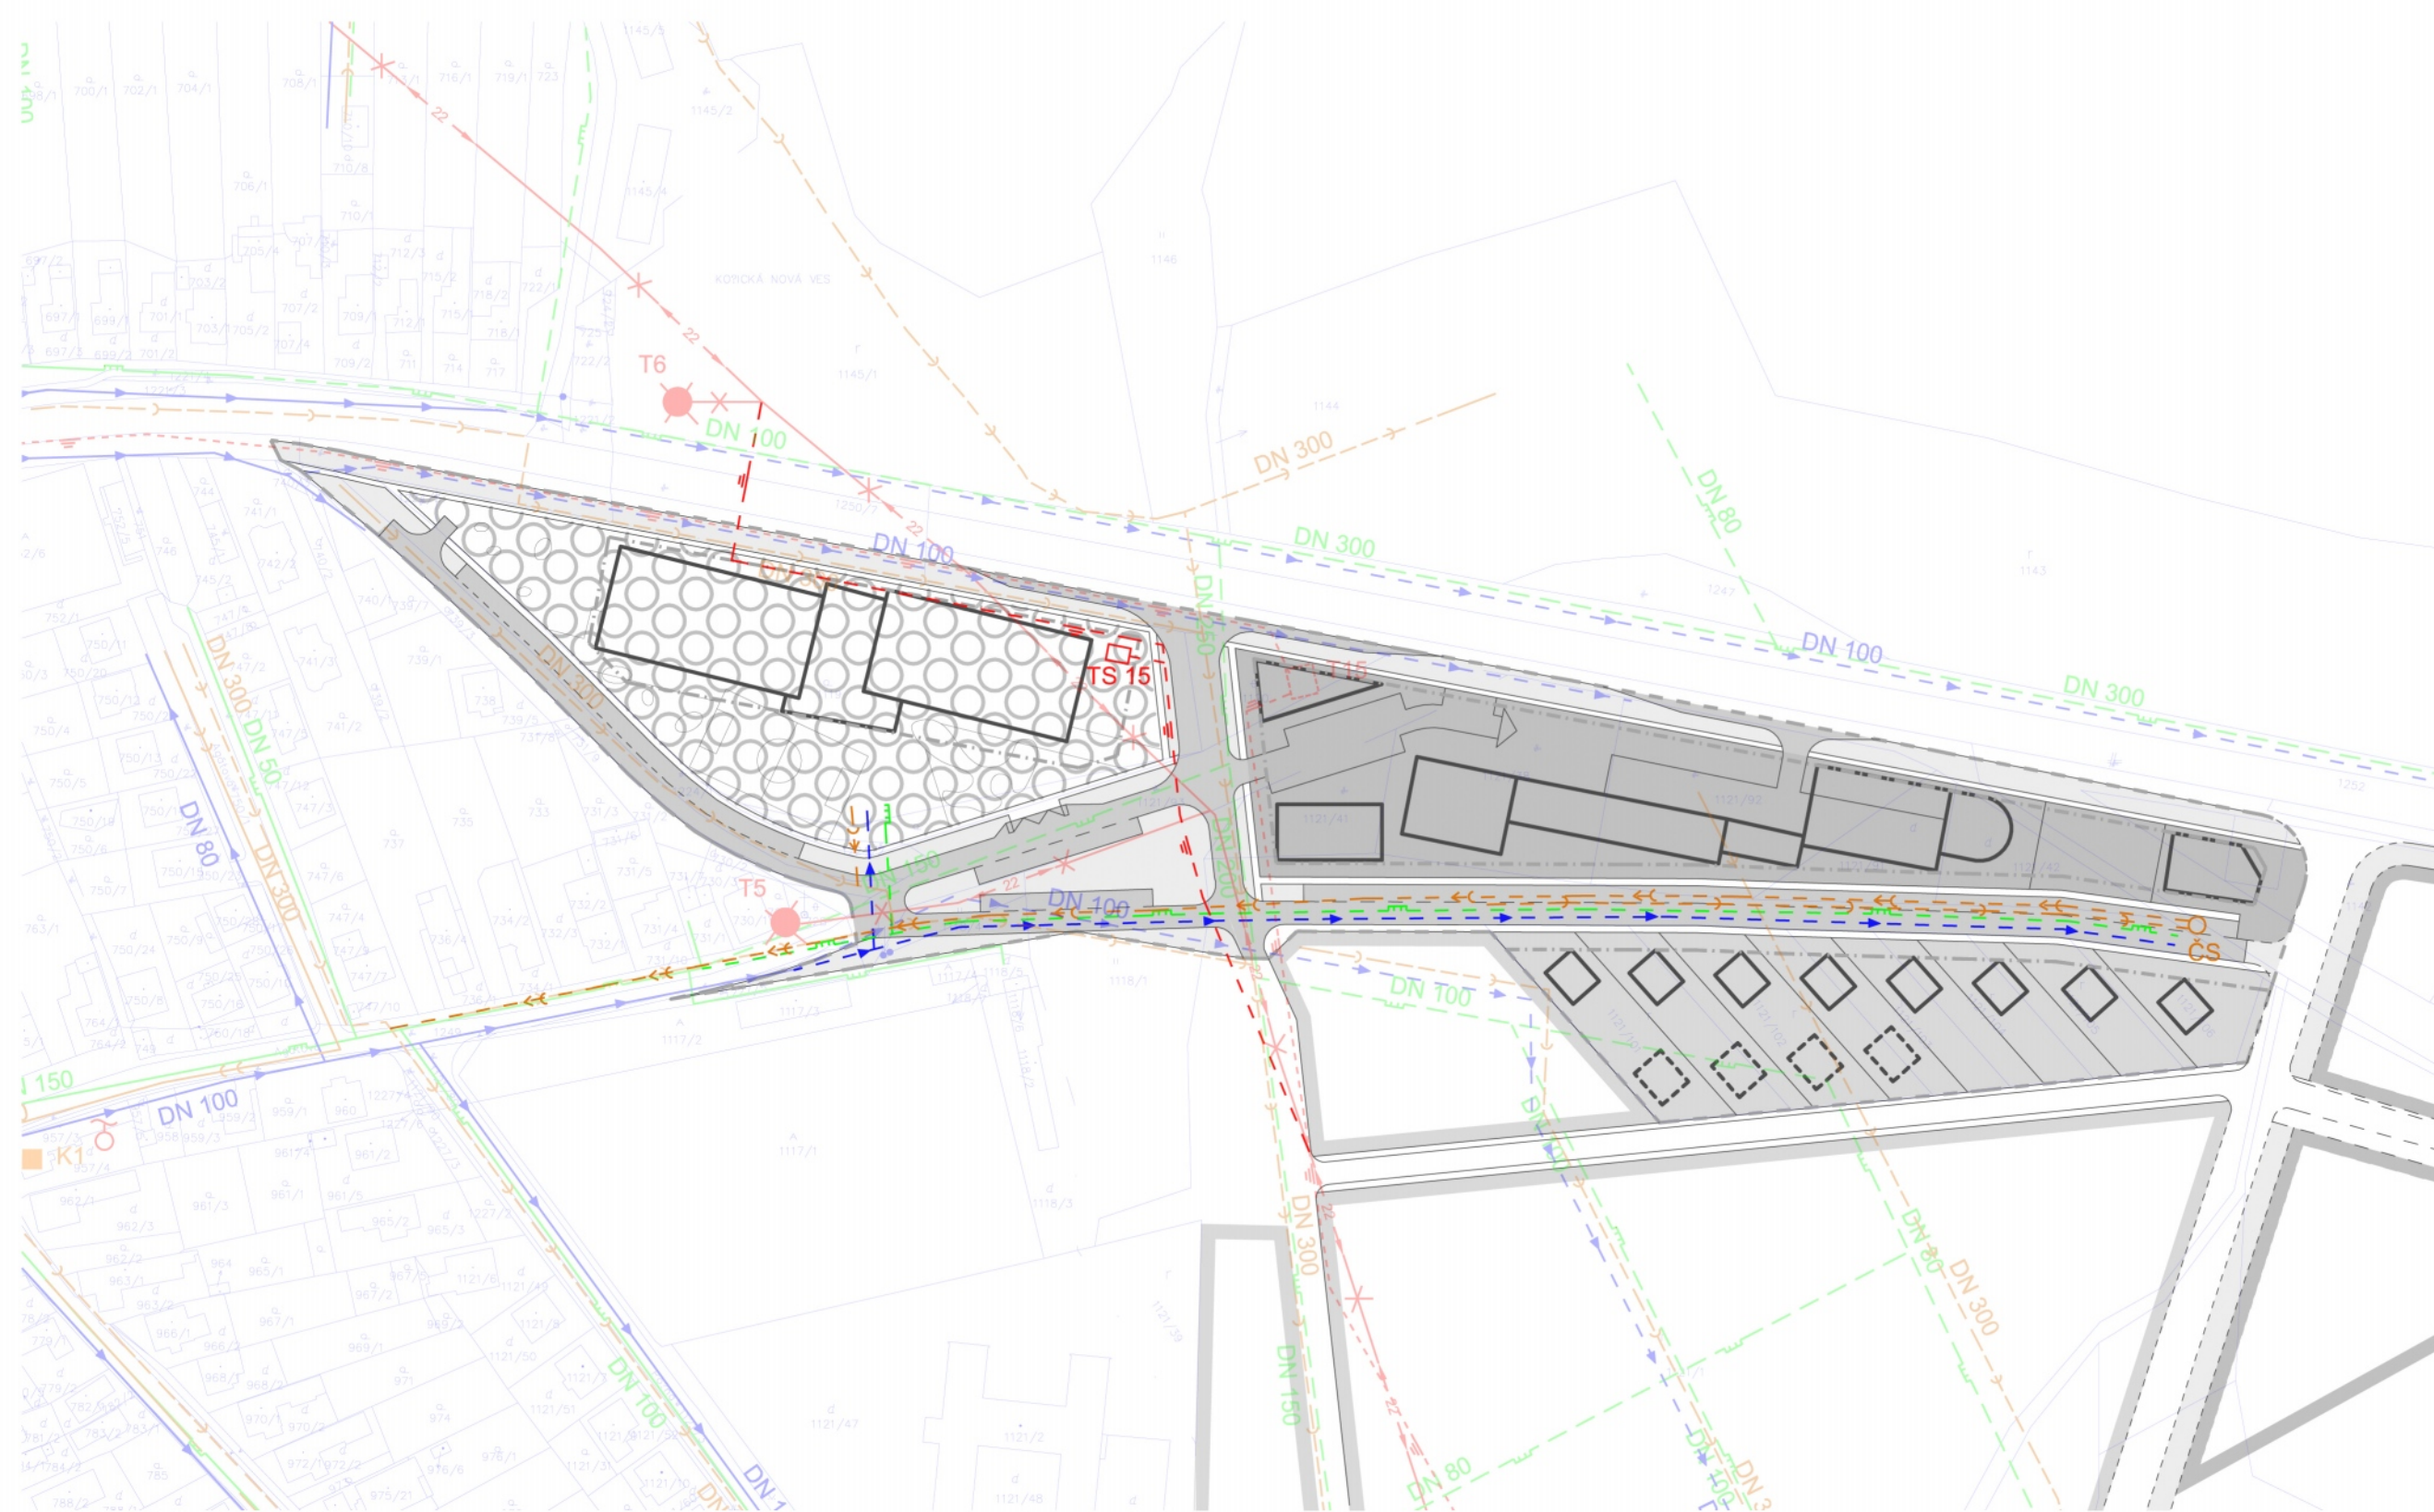

M 1:2000

ZaD ÚPN-Z KOŠICKÁ NOVÁ VES
KOMPLEXNÝ VÝKRES A VÝKRES DOPRAVY
LOKALITA: HERLIANSKA- VÝCHOD