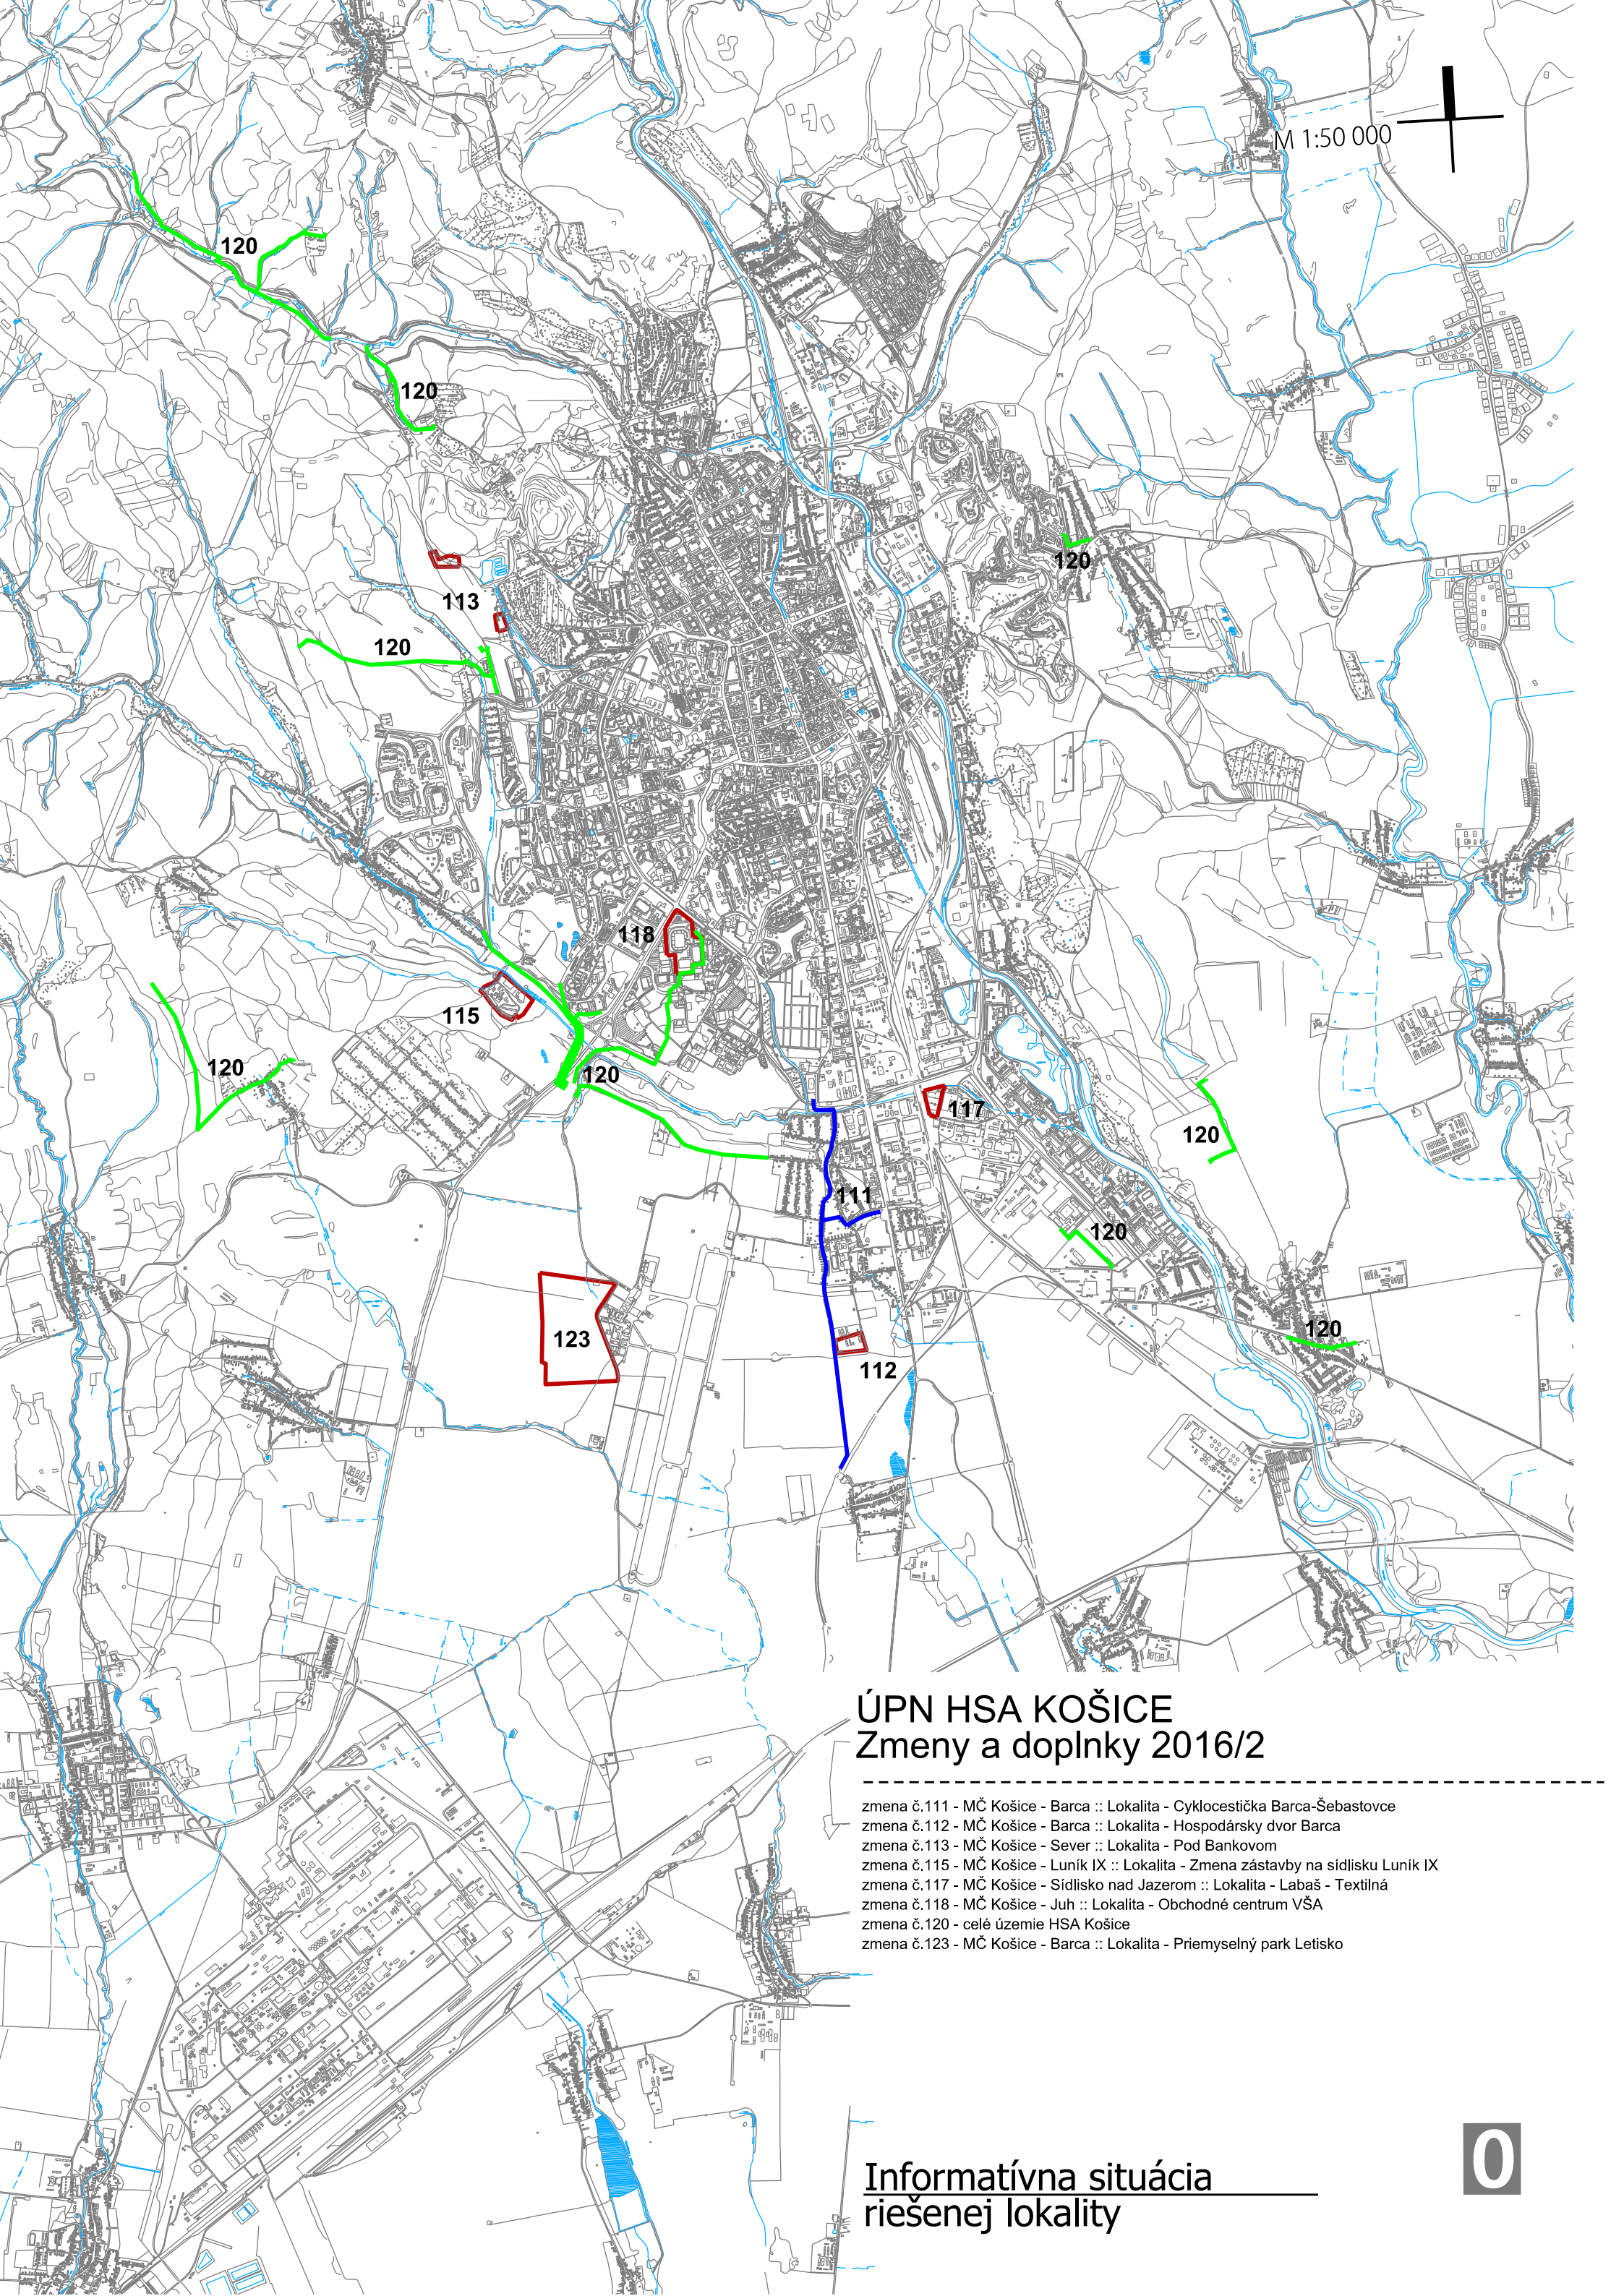

M 1:50 000

ÚPN HSA KOŠICE Zmeny a doplnky 2016/2

- zmena č.111 - MČ Košice - Barca :: Lokalita - Cyklocestička Barca-Šebastovce
- zmena č.112 - MČ Košice - Barca :: Lokalita - Hospodársky dvor Barca
- zmena č.113 - MČ Košice - Sever :: Lokalita - Pod Bankovom
- zmena č.115 - MČ Košice - Luník IX :: Lokalita - Zmena zástavby na sídlisku Luník IX
- zmena č.117 - MČ Košice - Sídlisko nad Jazerom :: Lokalita - Labaš - Textilná
- zmena č.118 - MČ Košice - Juh :: Lokalita - Obchodné centrum VŠA
- zmena č.120 - celé územie HSA Košice
- zmena č.123 - MČ Košice - Barca :: Lokalita - Priemyselný park Letisko

Informatívna situácia
riešenej lokality

0