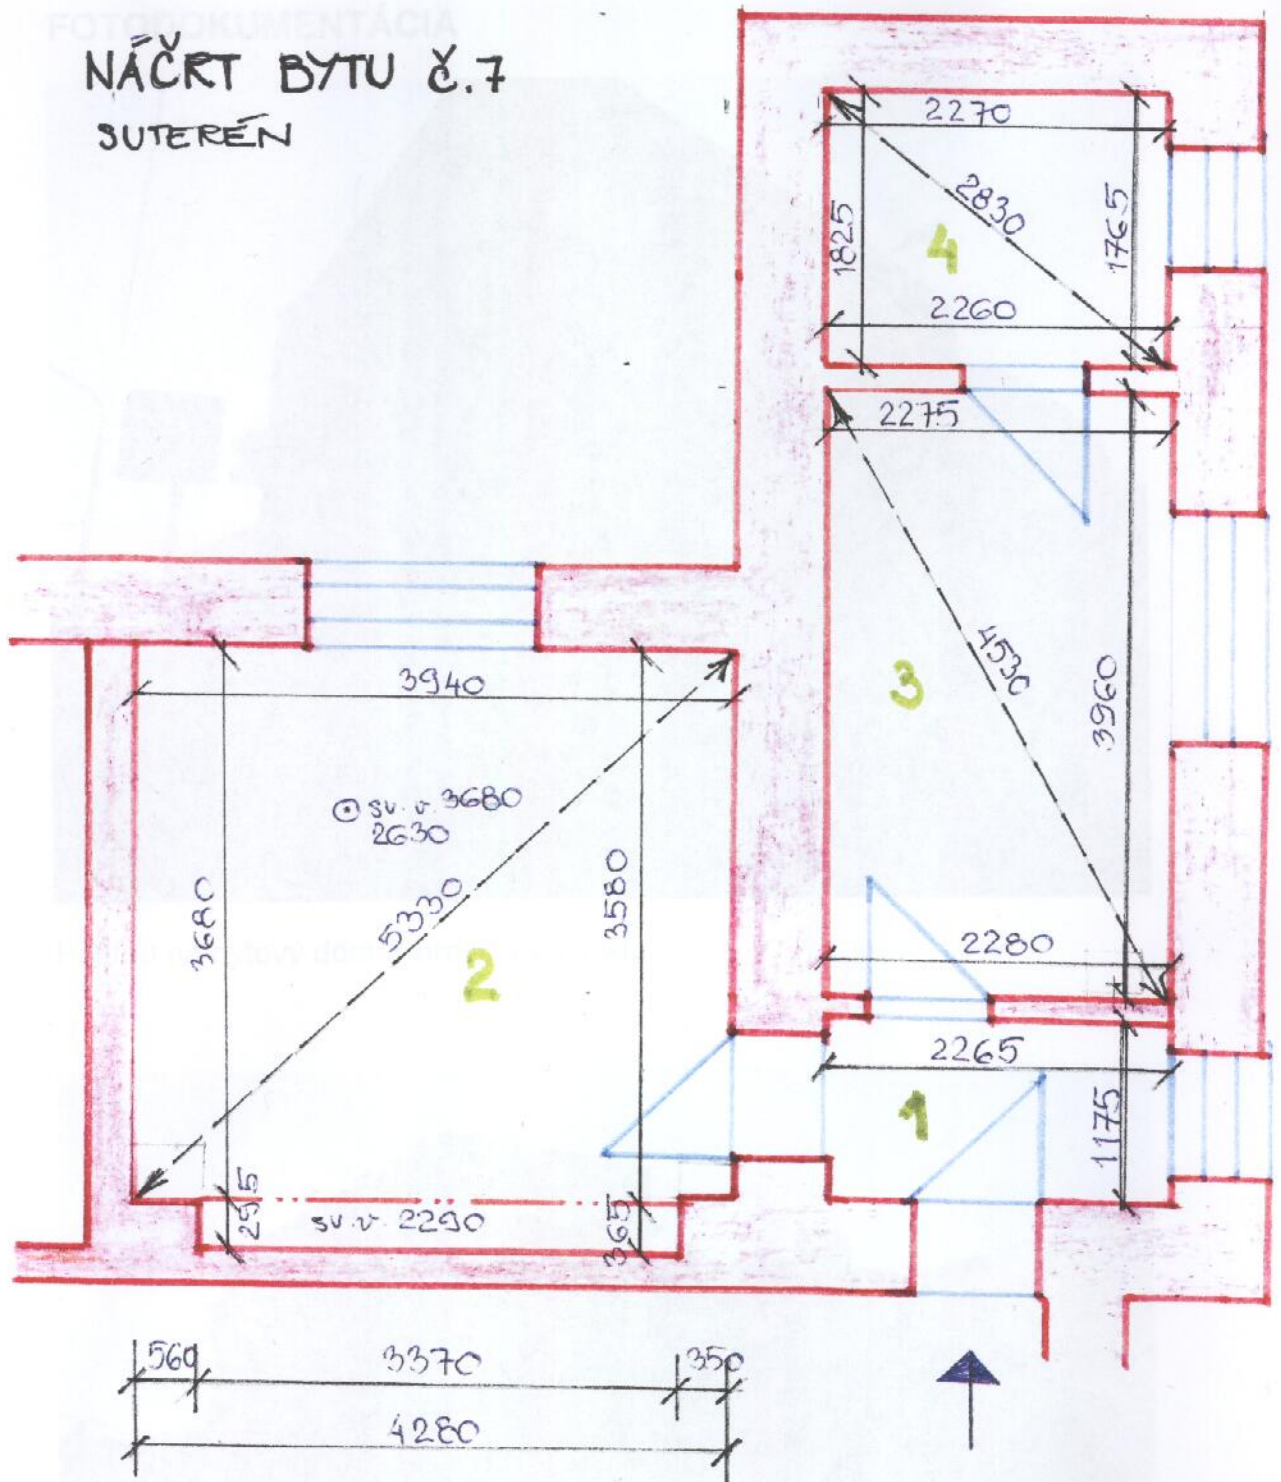

FOTODOKUMENTÁCIA

NÁČRT BYTU č.7

SUTERÉN

LEGENDA MIESTNOSTÍ:

Č.M.	NÁZOV MIESTN.	PLOCHA (m ²)
1	VSTUP. CHODBA	2,66
2	IZBA	6,63
3	MIESTN. S UMŤV.	9,02
4	MIESTNOSŤ	4,06
	PODLAHOVÁ PLOCHA SPOLU	22,38