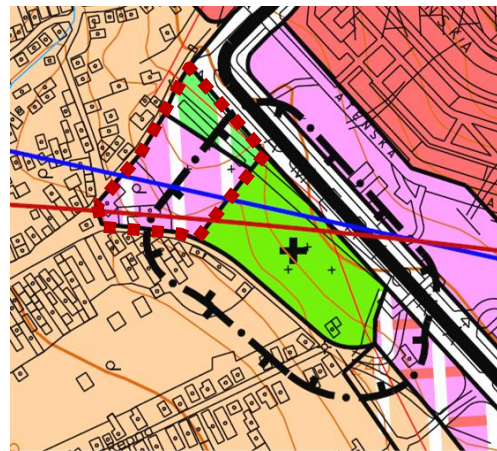

Príloha: Grafické znázornenie riešených lokalít, ÚPN HSA Košice, Zmeny a doplnky 2017

1. Pri Lorinčíku

2. Pri cintoríne

3. Stará Sečovská cesta

4. Grot

5. Žižkova

7. Čkalovova – Fándlyho

8. Na močidlách

9. Priemyselný park Pereš

10. Vojenská

11. Krematórium

12. Ludvíkov dvor

13. Pod Bankovom- Račí potok, Červený kríž

14. Lorinčík – Breziny východ

15. Vitalina