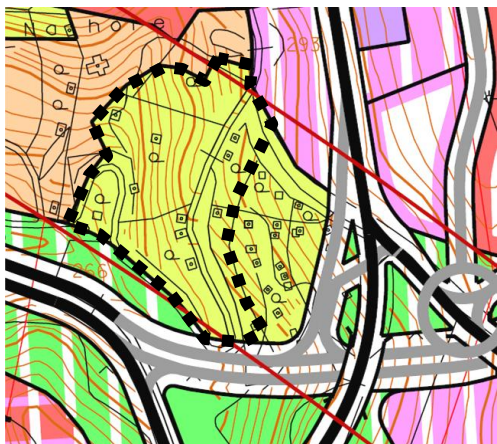

Príloha: Grafické znázornenie riešených lokalít, ÚPN HSA Košice, Zmeny a doplnky 2017

1. Pri Lorinčíku

2. Pri cintoríne

3. Stará Sečovská cesta

4. Grot

5. Žižkova

7. Čkalovova – Fándlyho

8. Na močidlách

9. Priemyselný park Pereš

10. Vojenská

11. Krematórium

12. Ludvíkov dvor

13. Pod Bankovom- Račí potok, Červený kríž

14. Lorinčík – Breziny východ

15. Vitalina