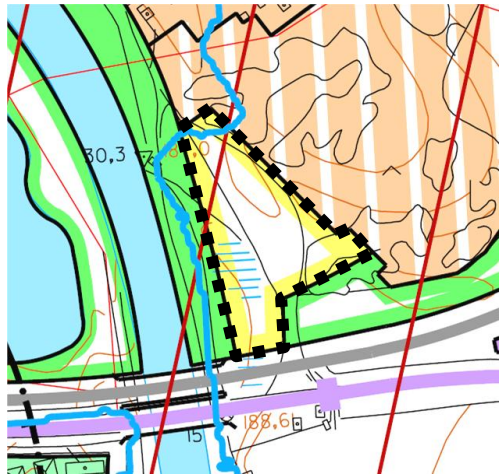

Príloha: Grafické znázornenie riešených lokalít, ÚPN HSA Košice, Zmeny a doplnky 2017

1. Pri Lorinčíku

2. Pri cintoríne

3. Stará Sečovská cesta

4. Grot

5. Žižkova

7. Čkalovova – Fándlyho

8. Na močidlách

9. Priemyselný park Pereš

10. Vojenská

11. Krematórium

12. Ludvíkov dvor

13. Pod Bankovom- Račí potok, Červený kríž

14. Lorinčík – Breziny východ

15. Vitalina