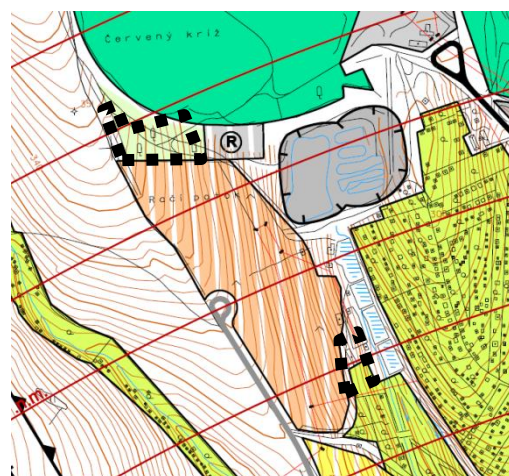

Príloha: Grafické znázornenie riešených lokalít, ÚPN HSA Košice, Zmeny a doplnky 2017

1. Pri Lorinčíku

2. Pri cintoríne

3. Stará Sečovská cesta

4. Grot

5. Žižkova

7. Čkalovova – Fándlyho

8. Na močidlách

9. Priemyselný park Pereš

10. Vojenská

11. Krematórium

12. Ludvíkov dvor

13. Pod Bankovom- Račí potok, Červený kríž

14. Lorinčík – Breziny východ

15. Vitalina