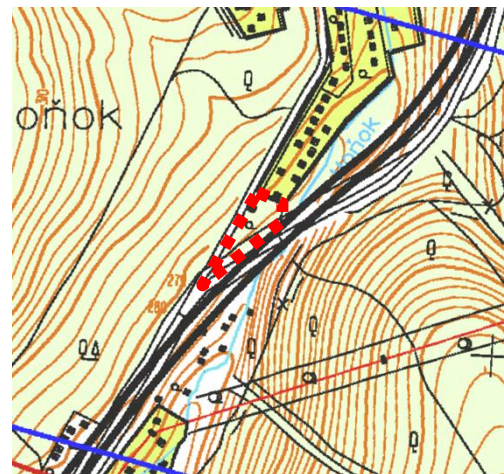

Príloha: Grafické znázornenie riešených lokalít, ÚPN HSA Košice, Zmeny a doplnky 2017

1. Pri Lorinčíku

2. Pri cintoríne

3. Stará Sečovská cesta

4. Grot

5. Žižkova

7. Čkalovova – Fándlyho

8. Na močidlách

9. Priemyselný park Pereš

10. Vojenská

11. Krematórium

12. Ludvíkov dvor

13. Pod Bankovom- Račí potok, Červený kríž

14. Lorinčík – Breziny východ

15. Vitalina