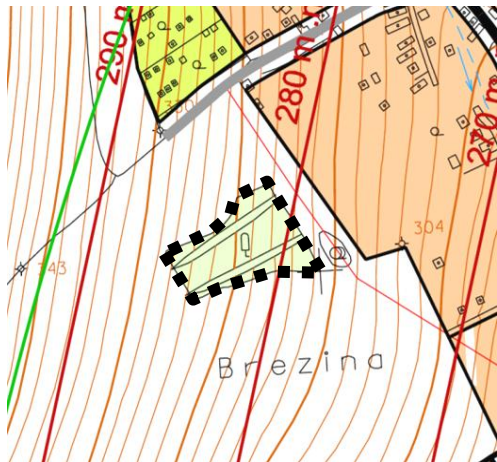

Príloha: Grafické znázornenie riešených lokalít, ÚPN HSA Košice, Zmeny a doplnky 2017

1. Pri Lorinčíku

2. Pri cintoríne

3. Stará Sečovská cesta

4. Grot

5. Žižkova

7. Čkalovova – Fándlyho

8. Na močidlách

9. Priemyselný park Pereš

10. Vojenská

11. Krematórium

12. Ludvíkov dvor

13. Pod Bankovom- Račí potok, Červený kríž

14. Lorinčík – Breziny východ

15. Vitalina