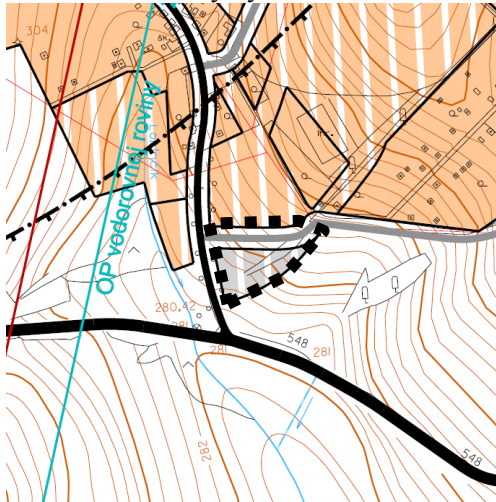

Príloha: Grafické znázornenie riešených lokalít, ÚPN HSA Košice, Zmeny a doplnky 2017

1. Pri Lorinčíku

2. Pri cintoríne

3. Stará Sečovská cesta

4. Grot

5. Žižkova

7. Čkalovova – Fándlyho

8. Na močidlách

9. Priemyselný park Pereš

10. Vojenská

11. Krematórium

12. Ludvíkov dvor

13. Pod Bankovom- Račí potok, Červený kríž

14. Lorinčík – Breziny východ

15. Vitalina