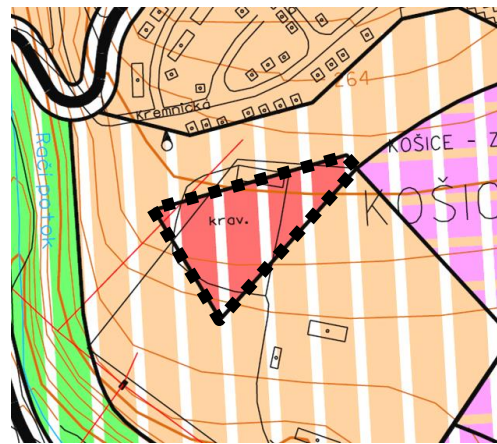

Príloha: Grafické znázornenie riešených lokalít, ÚPN HSA Košice, Zmeny a doplnky 2017

1. Pri Lorinčíku

2. Pri cintoríne

3. Stará Sečovská cesta

4. Grot

5. Žižkova

7. Čkalovova – Fándlyho

8. Na močidlách

9. Priemyselný park Pereš

10. Vojenská

11. Krematórium

12. Ludvíkov dvor

13. Pod Bankovom- Račí potok, Červený kríž

14. Lorinčík – Breziny východ

15. Vitalina