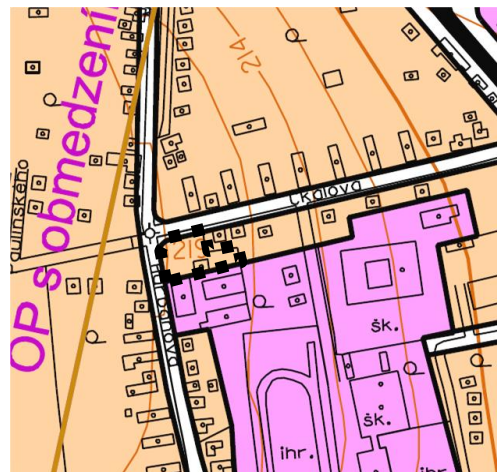

Príloha: Grafické znázornenie riešených lokalít, ÚPN HSA Košice, Zmeny a doplnky 2017

1. Pri Lorinčíku

2. Pri cintoríne

3. Stará Sečovská cesta

4. Grot

5. Žižkova

7. Čkalovova – Fándlyho

8. Na močidlách

9. Priemyselný park Pereš

10. Vojenská

11. Krematórium

12. Ludvíkov dvor

13. Pod Bankovom- Račí potok, Červený kríž

14. Lorinčík – Breziny východ

15. Vitalina