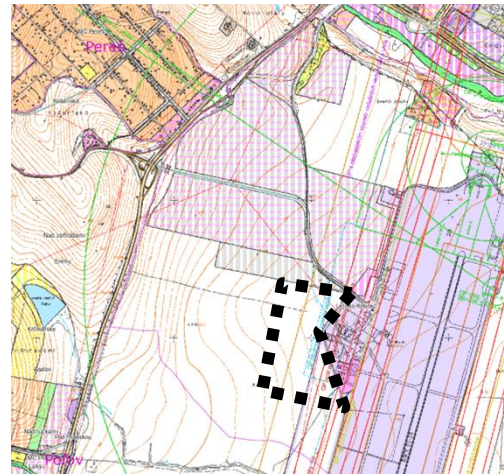

Príloha: Grafické znázornenie riešených lokalít, ÚPN HSA Košice, Zmeny a doplnky 2017

1. Pri Lorinčíku

2. Pri cintoríne

3. Stará Sečovská cesta

4. Grot

5. Žižkova

7. Čkalovova – Fándlyho

8. Na močidlách

9. Priemyselný park Pereš

10. Vojenská

11. Krematórium

12. Ludvíkov dvor

13. Pod Bankovom- Račí potok, Červený kríž

14. Lorinčík – Breziny východ

15. Vitalina