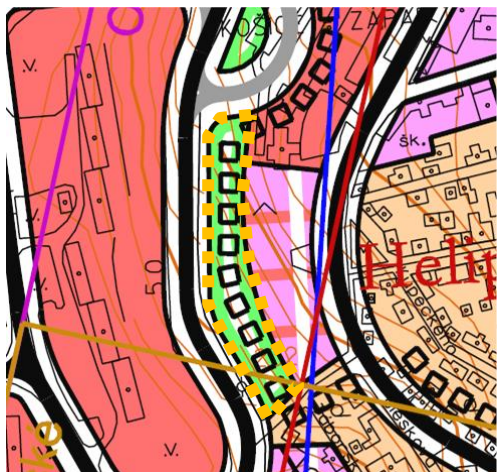

Príloha: Grafické znázornenie riešených lokalít, ÚPN HSA Košice, Zmeny a doplnky 2017

1. Pri Lorinčíku

2. Pri cintoríne

3. Stará Sečovská cesta

4. Grot

5. Žižkova

7. Čkalovova – Fándlyho

8. Na močidlách

9. Priemyselný park Pereš

10. Vojenská

11. Krematórium

12. Ludvíkov dvor

13. Pod Bankovom- Račí potok, Červený kríž

14. Lorinčík – Breziny východ

15. Vitalina