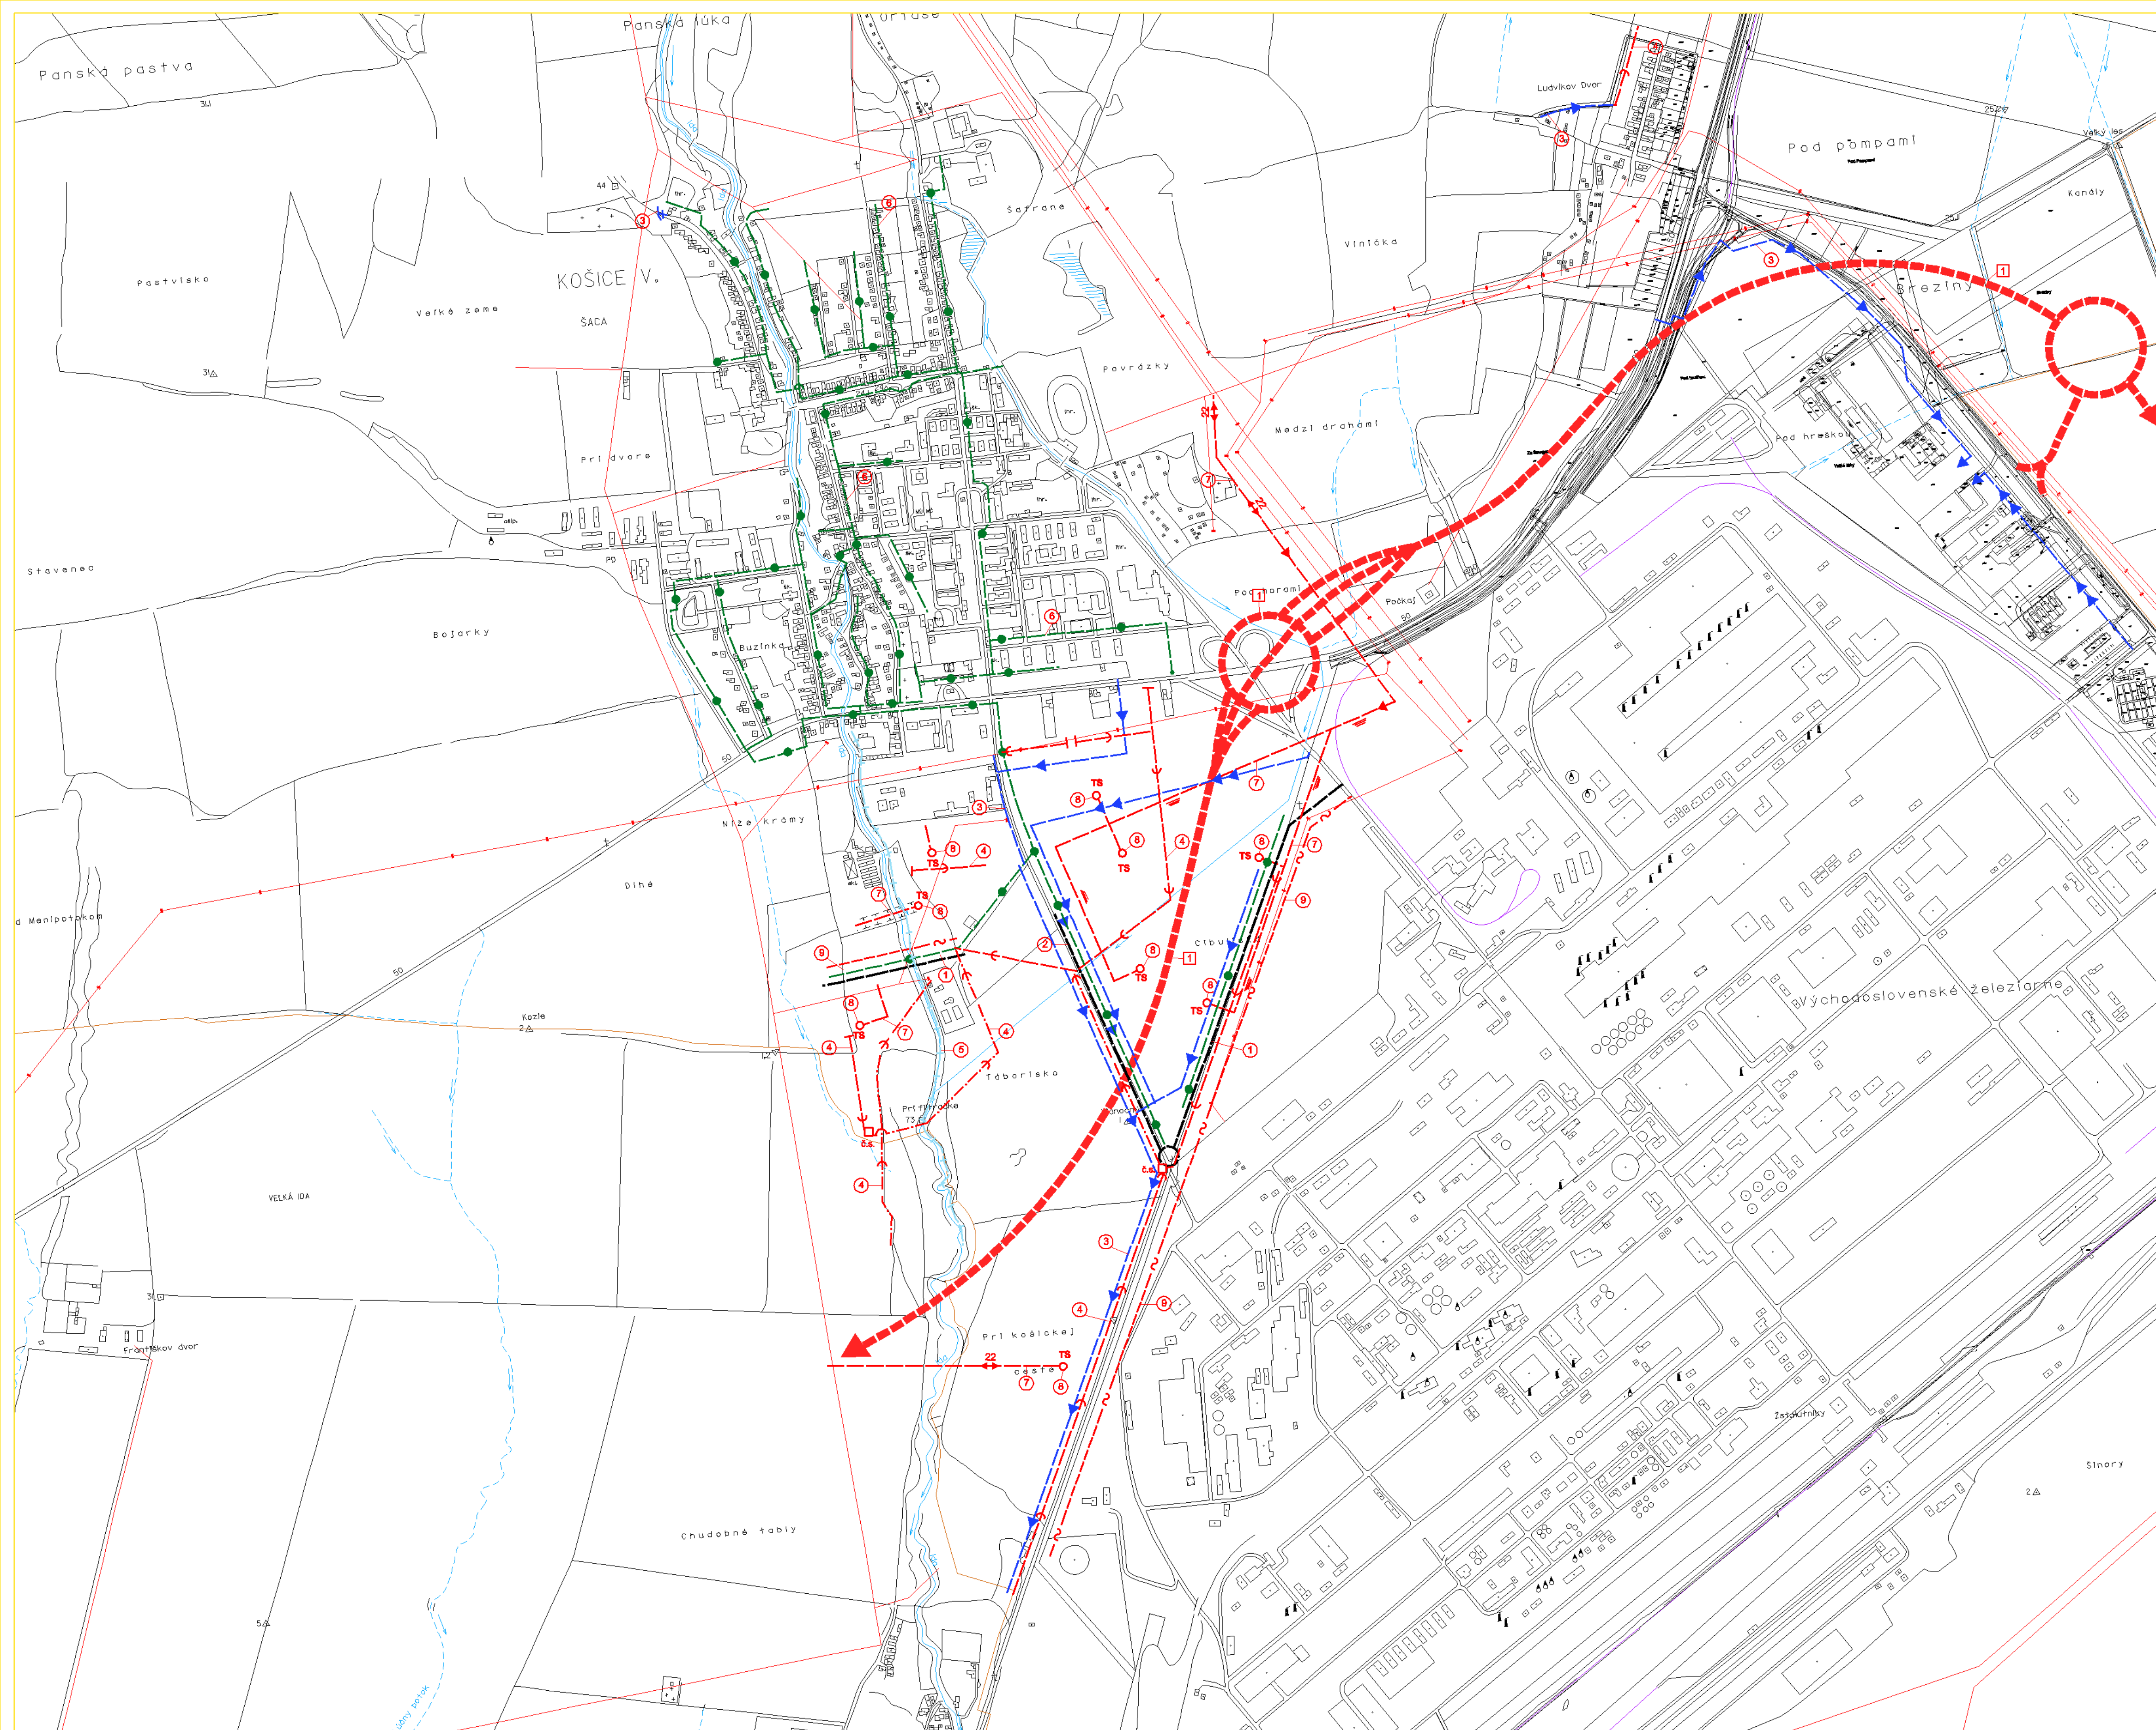

ZMENY A DOPLNKY ÚPN HSA KOŠICE, LOKALITA MČ ŠACA

M 1:10 000 NÁVRH

LEGENDA:

VEREJNOPROSPESNÉ STAVBY (ZaD ÚPN VÚC KOŠICKÉHO KRAJA 2009)

1 RÝCHLOSTNÁ KOMUNIKÁCIA R2 HRANICA KRAJA ROŽŇAVA - KOŠICE A SÚVISIACE SÚBEŽNÉ CESTY

VEREJNOPROSPESNÉ STAVBY
VEREJNÁ DOPRAVA A DOPRAVNÉ ZARIADENIA

- 1 MIESTNE KOMUNIKÁCIE VČÍTANE PRIDRUŽENÉHO PRIESTORU KOMUNIKÁCIE
- 2 PRELOŽKA, ÚPRAVA CESTY III TRIEDY

TECHNICKÁ INFRAŠTRUKTÚRA

- 3 NAVRHOVANÝ VODOVOD
- 4 NAVRHOVANÁ KANALIZÁCIA
- 5 ÚPRAVA, REGULÁCIA TOKU IDA
- 6 NAVRHOVANÝ STL PLYNOVD
- 7 NAVRHOVANÉ 22 KV ELEKTRICKÉ VEDENIA A PRÍPOJKY
- 8 NAVRHOVANÉ TRANSFORMAČNÉ STANICE (TS)
- 9 NAVRHOVANÉ MIESTNE TELEFÓNNE KÁBLOVÉ VEDENIA V ZEMI

PLOCHY NA VYKONANIE ASANÁCIÍ SA NESTANOVUJÚ