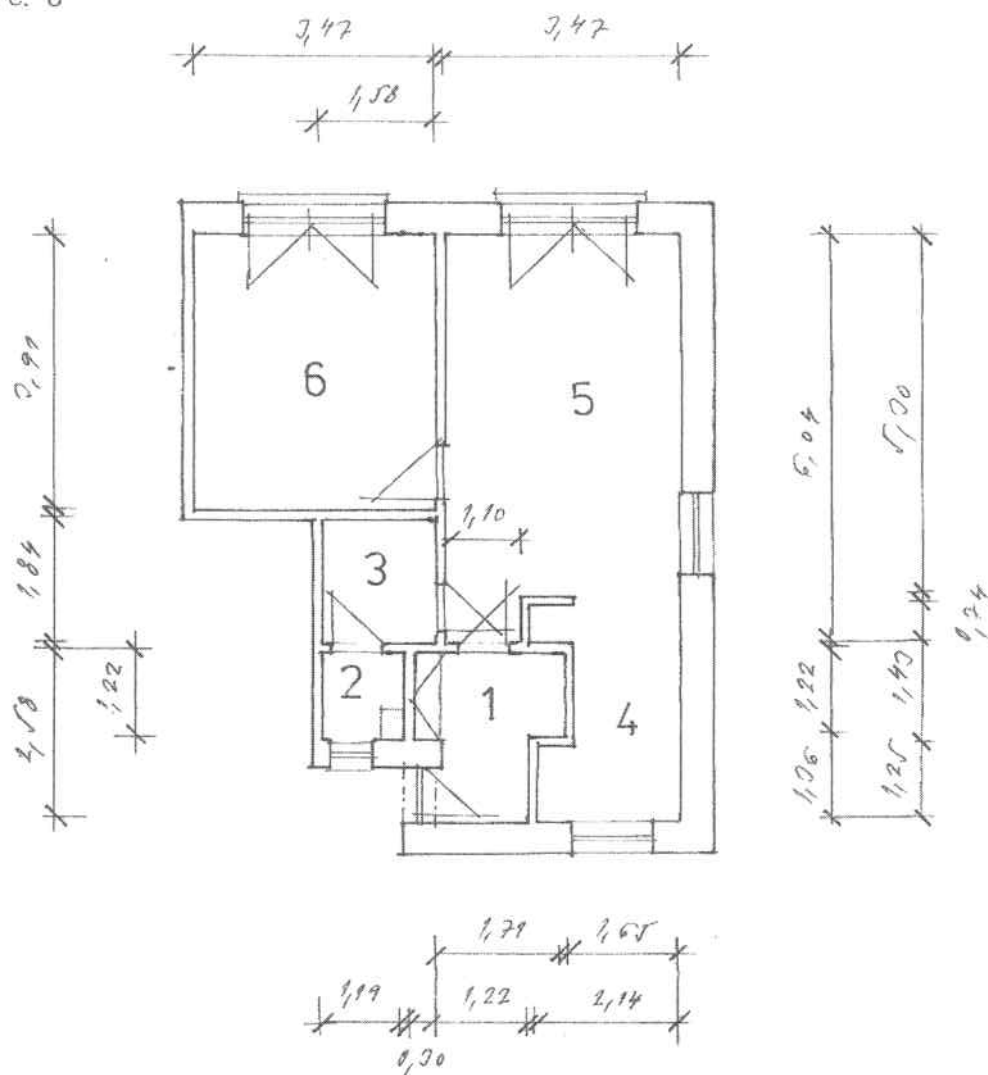

Pôdorys bytu - Baltická 18

Byt č. 8

LEGENDA

1 Chodba	4,13 m ²
2 WC	1,45 m ²
3 Kúpeľňa	2,91 m ²
4 Kuchyňa	6,51 m ²
5 Izba	19,21 m ²
6 Izba	13,57 m ²
Pivnica	2,27 m ²
Celkom	50,05 m²