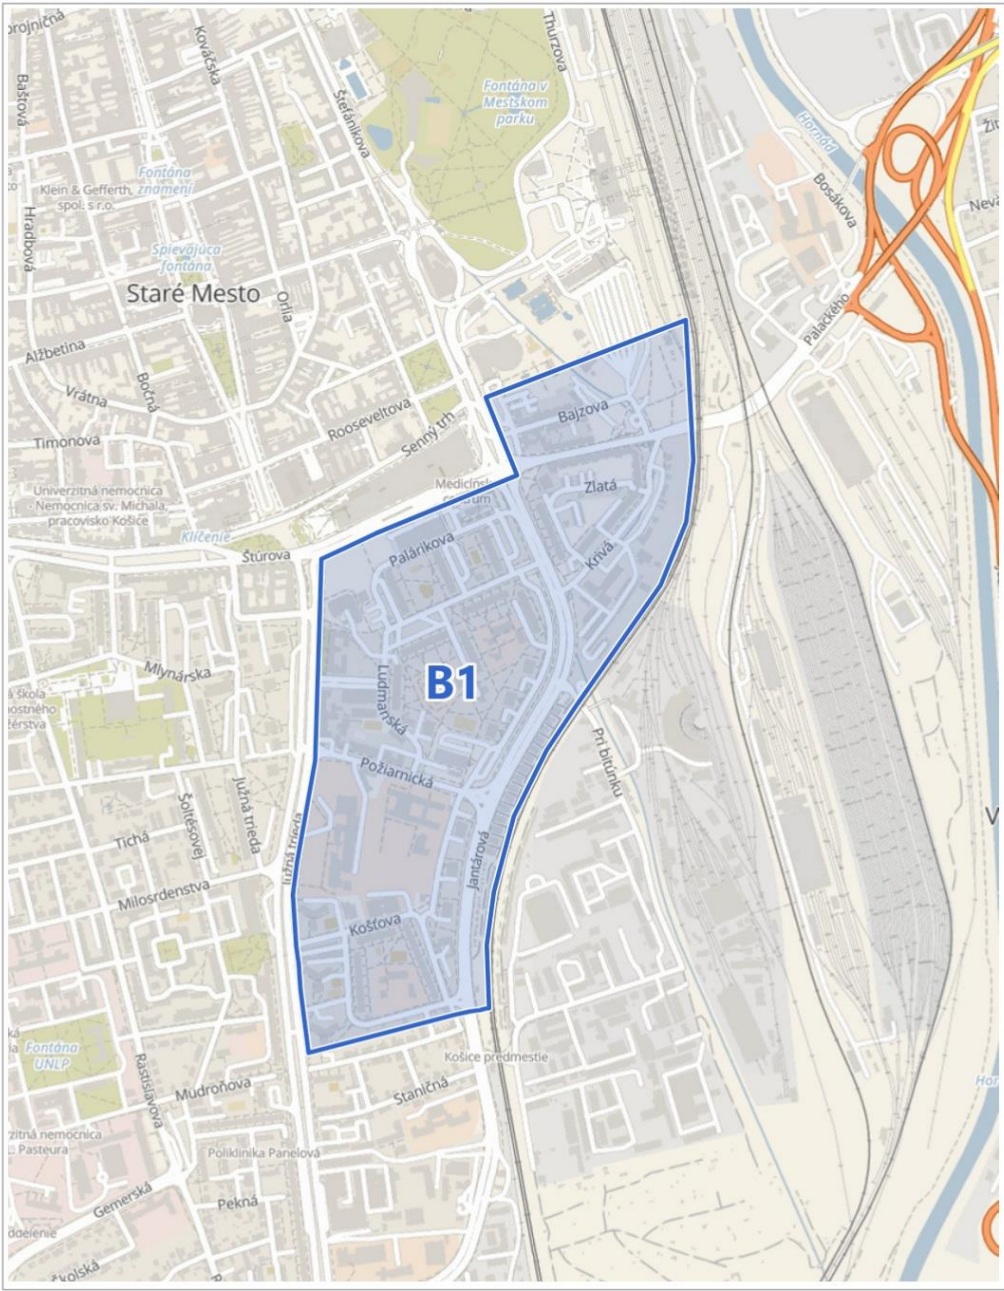

|   |                    |
|---|--------------------|
| Názov lokality:   | <b>Lokalita B1</b> |
| Mestské časti, v ktorých sa nachádza lokalita: Staré Mesto, Juh |                    |

**Grafické zobrazenie:**

|   |                    |
|---|--------------------|
| Názov lokality:   | <b>Lokalita B5</b> |
| Mestské časti, v ktorých sa nachádza lokalita: Staré Mesto, Sever |                    |

**Grafické zobrazenie:**