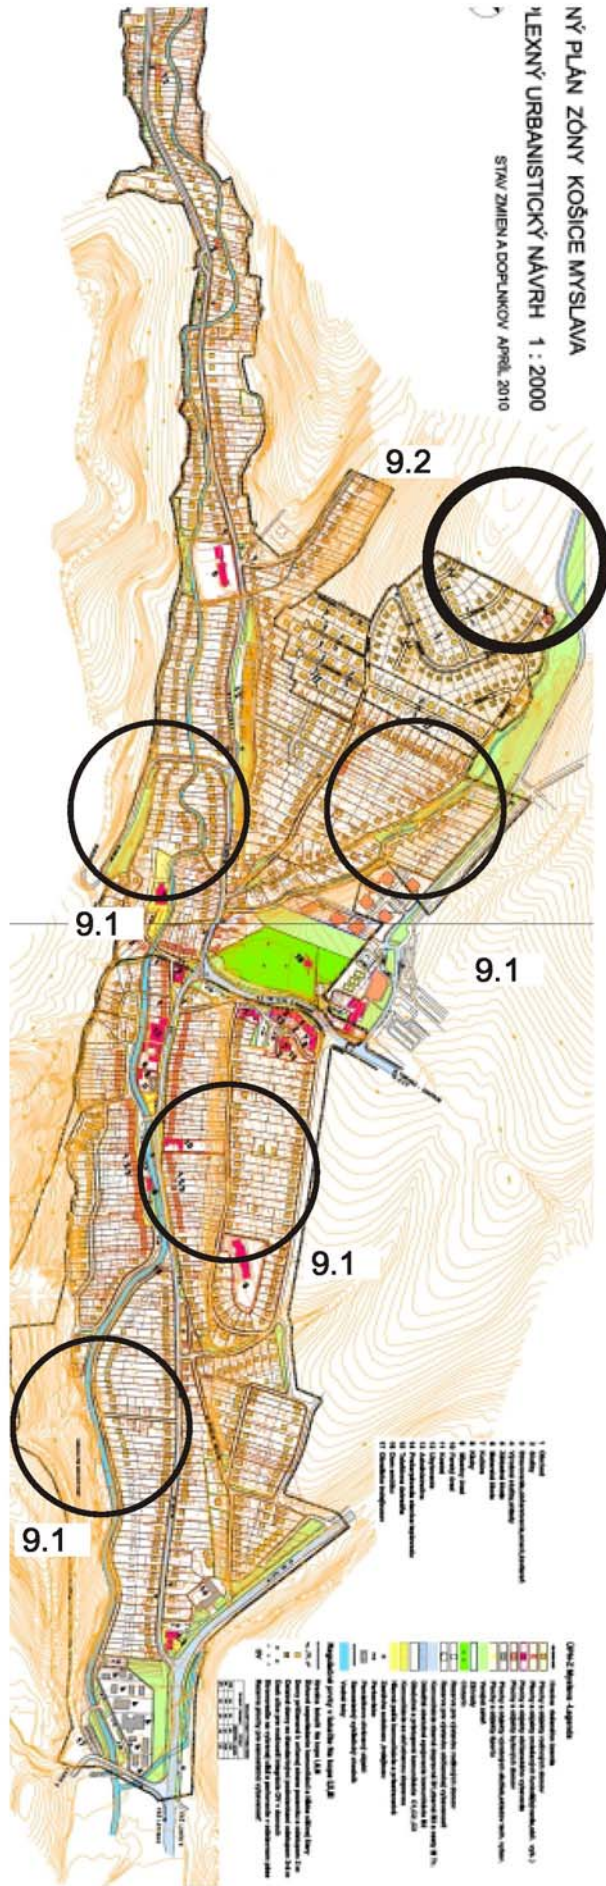

NÝ PLÁN ZÓNY KOŠICE MYSLAVA
 FLEXNÝ URBANISTICKÝ NÁVRH 1 : 2000
 STAŤ ZMIEN A DOPLNKOV APRÍL, 2010

- 9.0 Myslava - ZaD UPN Z
celková aktualizácia
- 9.1 Myslava - intenzifikácia záhrad
- 9.2 Myslava - prístup pre IBV na Kope

LOKALITY PRE RIEŠENIE ZMIEN A DOPLNKOV ÚPN-Z MYSLAVA