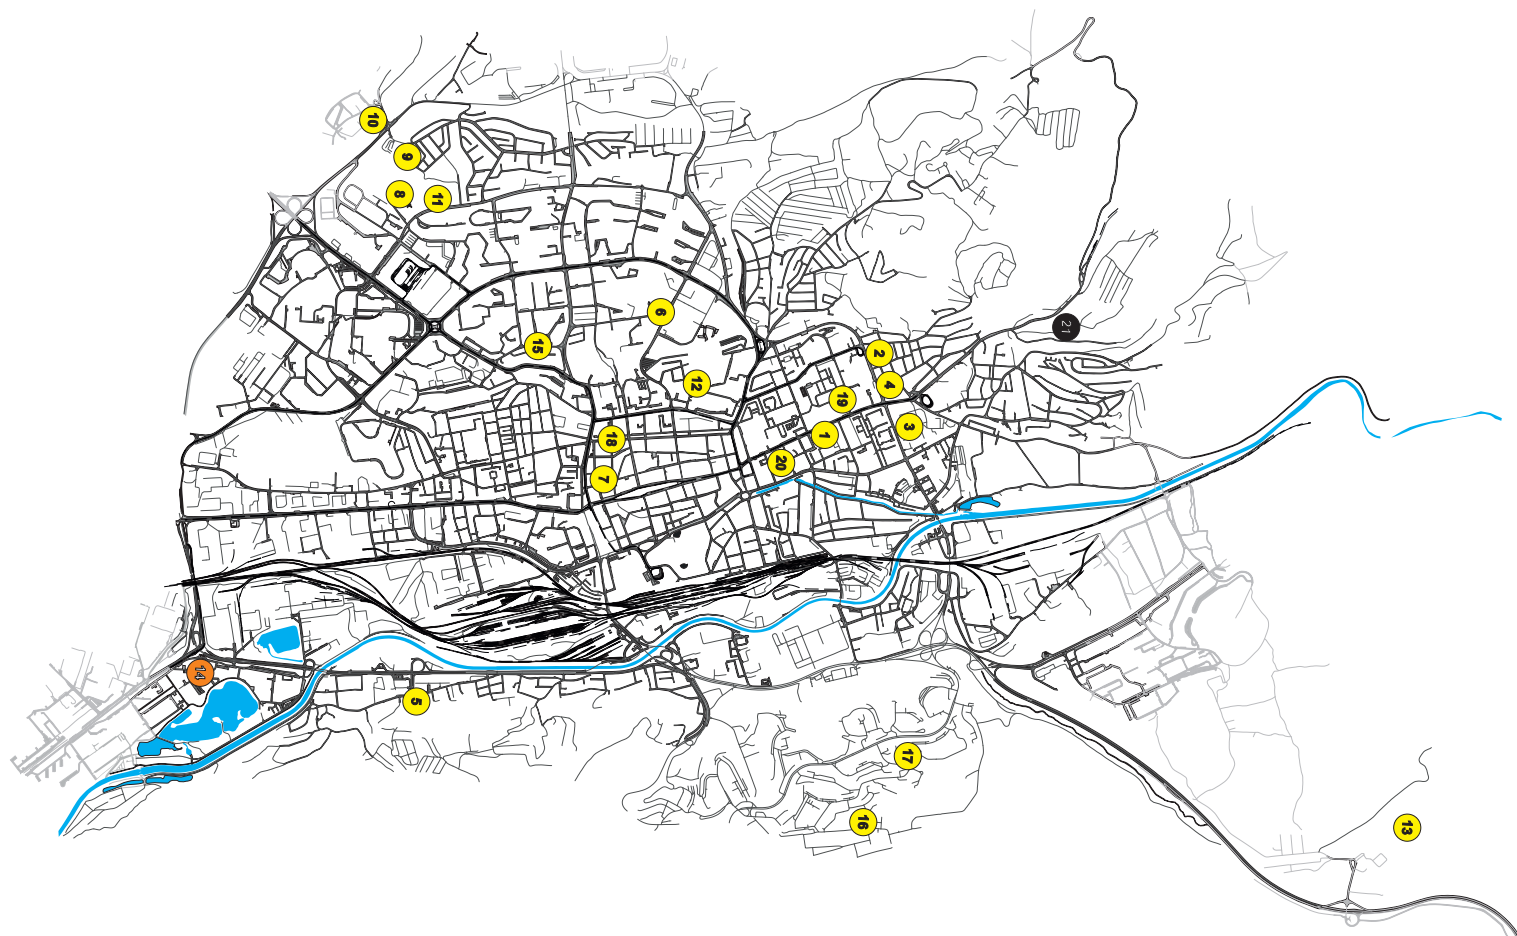

- 1 Češúca sa VI, 1965, (bronz), park na Komenského ulici (Poliklinika Sever)
- 2 Biomorfna hmota, 1965 (pieskovec), Hlinkova ulica 1, (Štátny veterinárny ústav)
- 3 Odpočívajúca rodina V, 1965 (mušľový vápenec), Námestie Jána Mathého
- 4 Dievča s holubicou IV, 1966 (mramor), Hlinkova 3
- 5 Vták V, 1966 (bronz), Opatovská cesta 101
- 6 Traja IV / Stojaca rodina IV, 1967 (bronz), Považská ulica (Zuzkin park)
- 7 Vták VII / Rozlet, 1968 (umelý kameň, mramorová drvína), Mojmirova 5, (Krajská prokuratúra)
- 8 Vzrast II / Klíčenie II, 1973 (biely betón), Petzvalova 4

- 9 Preliezačka I / Ryba, 1973 (biely betón), detské ihrisko na Petzvalovej 10
- 10 Preliezačka II / Kotúľ, 1973 (biely betón), detské ihrisko na Mikovíniho 22
- 11 Preliezačka III / Býček, 1973, (biely betón), detské ihrisko na Petzvalovej 3
- 12 Objatie IV / Náručie, 1973 (pieskovec), Námestie L. Novomeského
- 13 Sám II, 1977 (bronz), Zelený dvor 1 (Krematórium)
- 14 Plod života V, 1977 (bronz), Levočská ulica (Nad jazerom) / dočasne odstránené
- 15 Pohyb V, 1981 (umelý kameň), detské ihrisko na Idanskej ulici
- 16 Vták XIV, 1985 (spišský travertín), Charkovská 1 (Gymnázium sv. Edity Steinovej)
- 17 Plod VIII / Vznik života, 1988 (mramor), Maršala Koneva 1 (Poliklinika Východ)
- 18 Dráma VI / Hudba V / Pocta III, 1962 (pieskovec), Moyzesova 66 (Dom umenia)
- 19 Žiaci, 1957 (pieskovec), Komenského 44 (Stredná priemyselná škola elektrotechnická)
- 20 Pohoda V / Sediaca žena s kvetom, 1978 (mramor), Garbiarska 4 (Stredisko sociálnej pomoci)

9

10

11

12

13

14

15

16

17

18

19

20

21